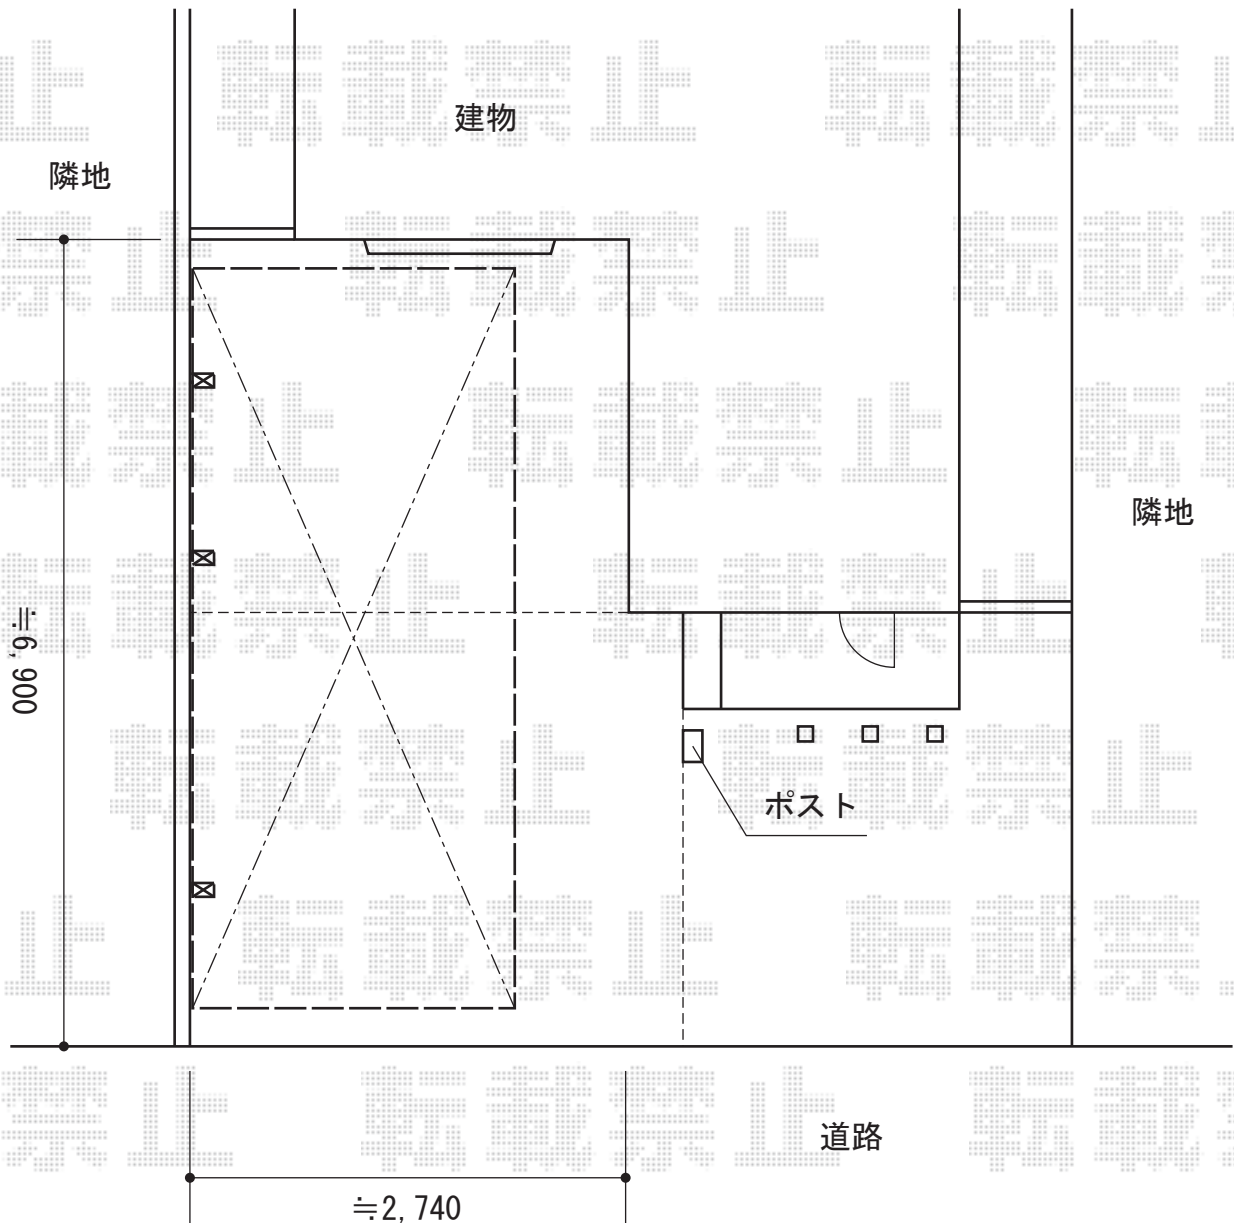

カーポート 施工概略図

YKK AP レイナポートグラン 延長 積雪~20cm対応
幅= 2,700mm
奥行= 6,484mm
色: プラチナステン
屋根材: 熱線遮断ポリカーボネート(クリアマット)
柱仕様: ハイルフ柱仕様(有効高 約2,350mm)

2015-6-282339

担当者

赤松