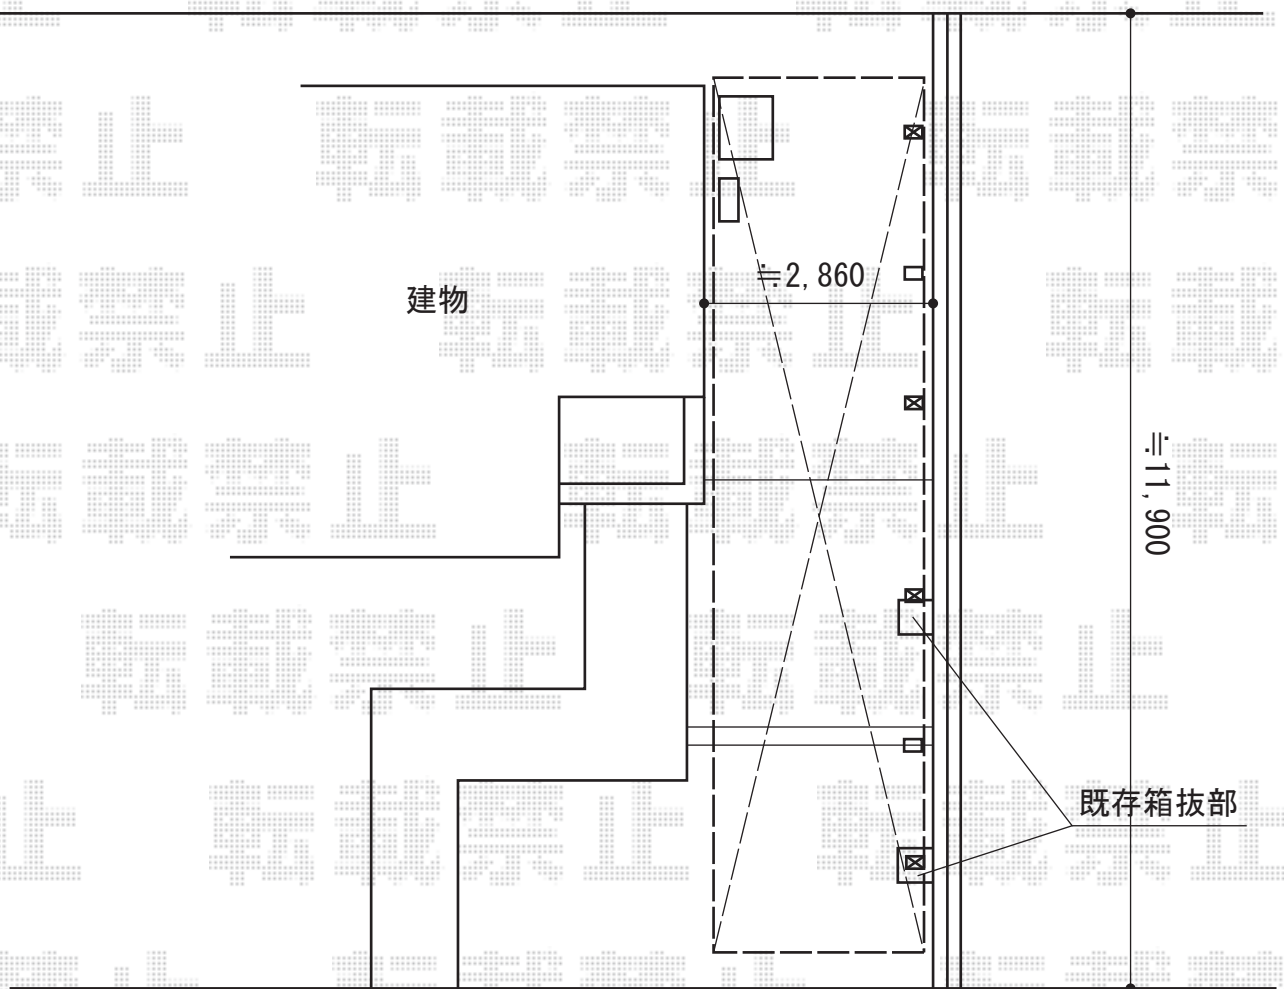

カーポート 施工概略図

LIXIL ネスカR (ラウンドスタイル) 縦連棟 積雪~20cm対応
幅= 2,701mm
奥行= 10,726mm
色 : シャイングレー
屋根材 : 熱線吸収ポリカーボネート (クリアマットS・すりガラス調)
柱仕様 : ロング柱28仕様 (有効高 約2,800mm)

LIXIL ネスカF (ラウンドスタイル) サイドパネル
奥行サイズ : 基本セット54用+連棟セット54用
高さ= 1段 *H=1000
色 : シャイングレー
パネル材 : 熱線吸収ポリカーボネート (クリアマットS・すりガラス調)
柱仕様 : ロング柱28/間柱2本
着脱式サポート : 無し

LIXIL ネスカ 物干しセット 【仮】標準2本入り×1セット
色 : シャイングレー

2015-6-282362

担当者

赤松