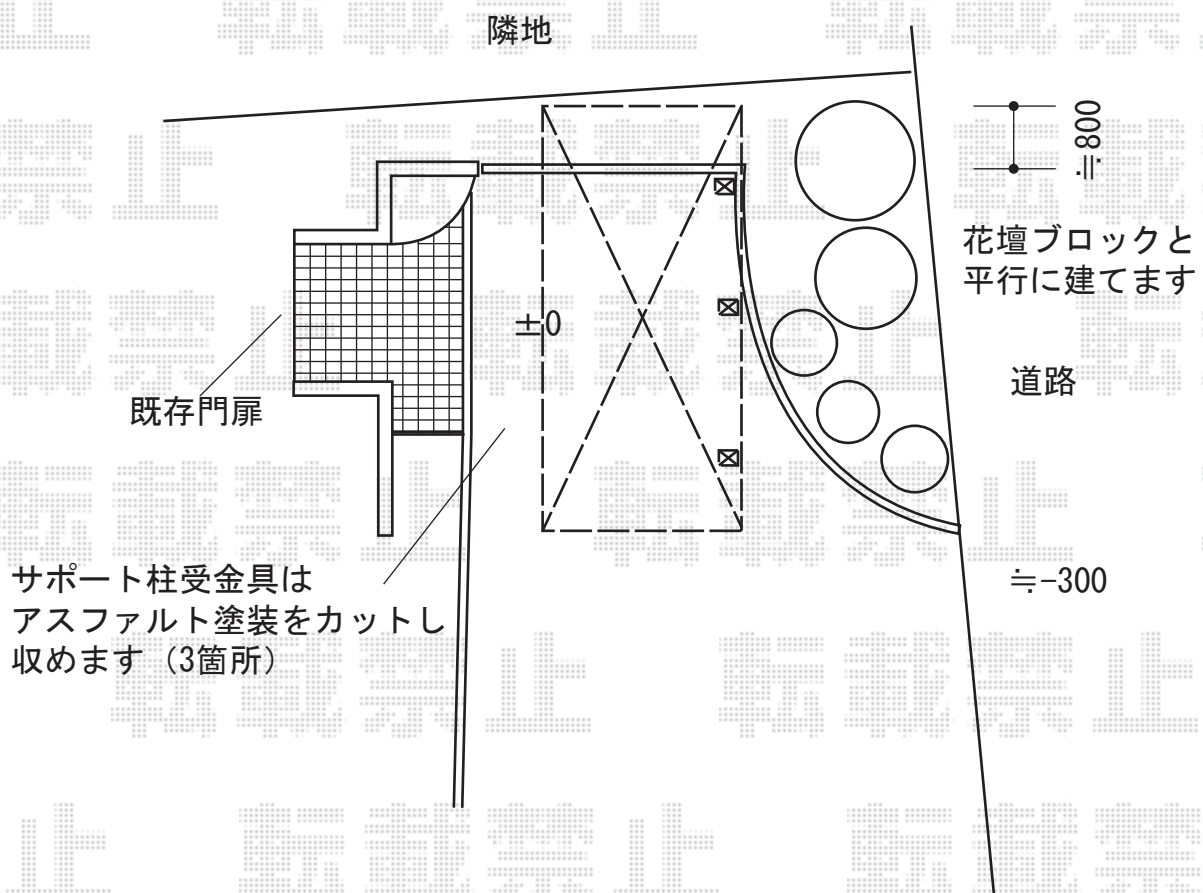

カーポート 施工概略図

LIXIL(トステム) テールポートシグマIII 1500 積雪~50cm対応
幅= 2,400mm
奥行= 4,982mm
色: ブラック
屋根材: 熱線吸収ポリカーボネート (ライトブルーマット調)
柱仕様: 標準柱仕様 (有効高 約1,800mm)

LIXIL(トステム) テールポートシグマIII用
着脱式サポート (補助柱) 標準 1本入り×3セット
色: ブラック

2015-6-282379

担当者

赤松