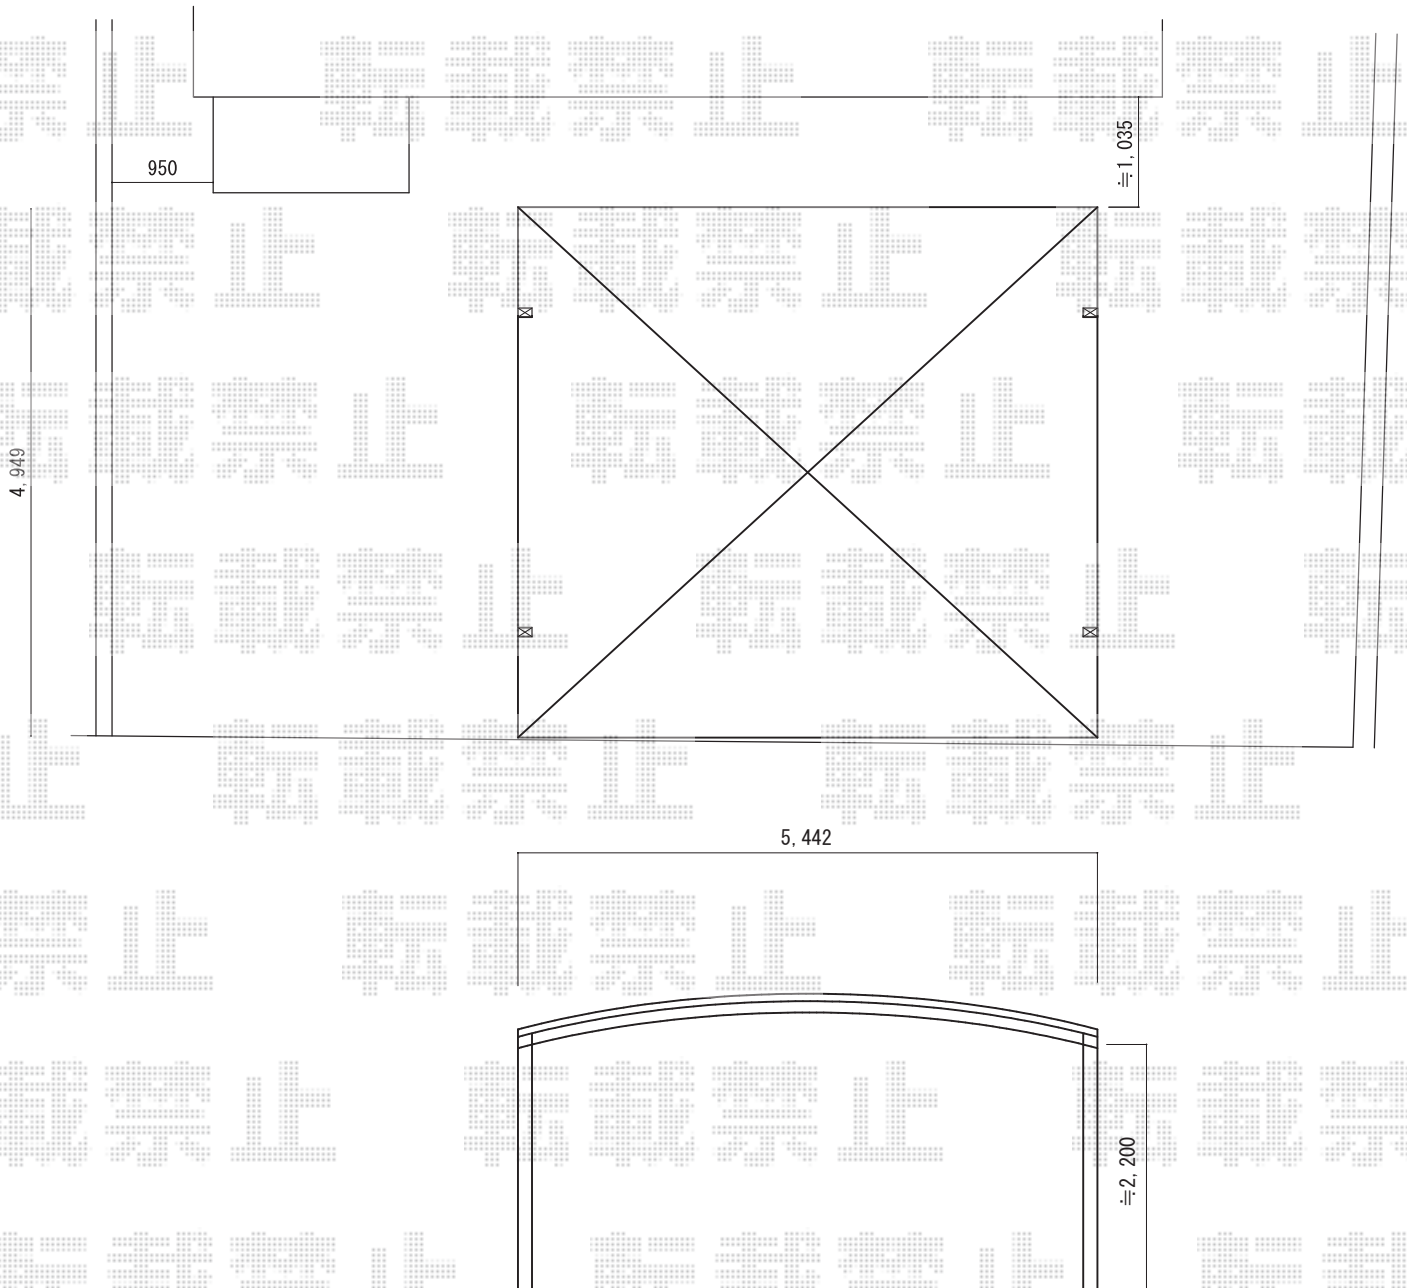

# カーポート 施工概略図

LIXIL ネスカR (ラウンドスタイル) ワイド 積雪~20cm対応  
幅= 5,442mm  
奥行= 4,980mm  
色: シャイングレー  
屋根材: ガリレポリカ (クリアマット・すりガラス調)  
柱仕様: 標準柱仕様 (有効高 約2,200mm)

※設置場所をご指示くださいますよう、宜しくお願い致します。

2015-6-282394

担当者

新西

エクスショップ