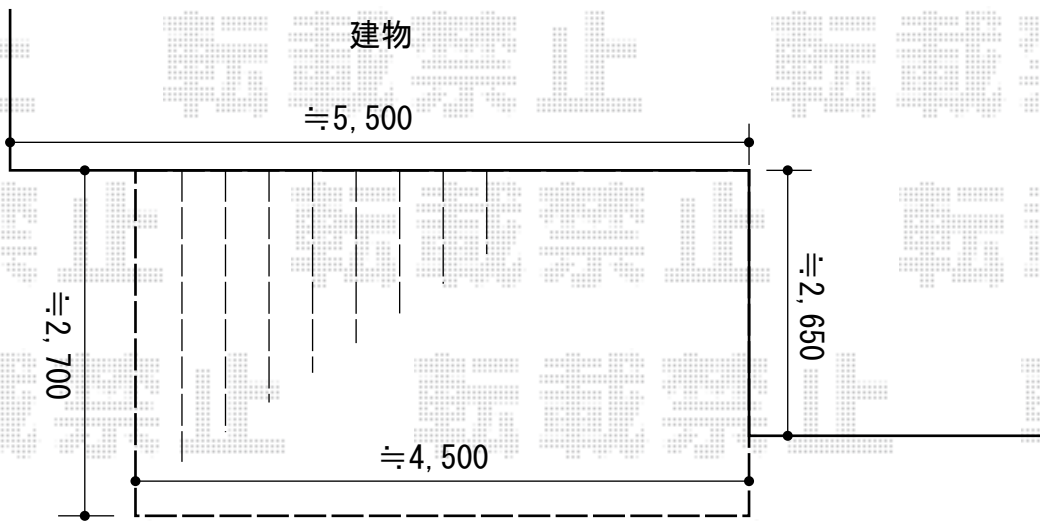

# ウッドデッキ工事 施工概略図

YKK AP リウッドデッキ 200  
間口= 2.5間 (4,451mm)  
出幅= 9尺 (2,720mm)  
色: ウォームグレイ  
床板: 縦貼り  
束柱: Sタイプ (450mm) 色: プラチナステン

2015-6-282452

担当者

西村