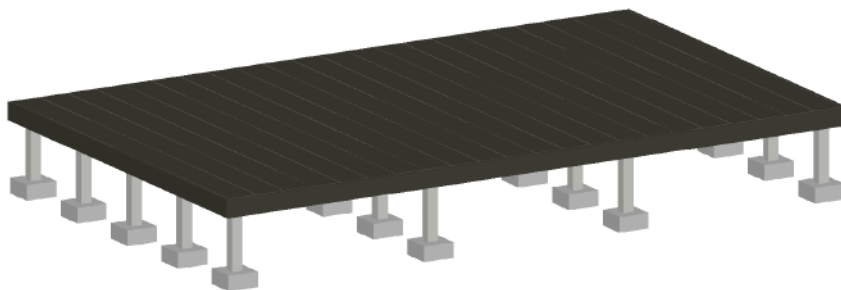

# ウッドデッキ工事 施工概略図

YKK AP リウッドデッキ 200  
間口= 2.5間 (4,451mm)  
出幅= 9尺 (2,720mm)  
色: ウォームグレイ  
床板: 縦貼り  
束柱: Sタイプ (450mm) 色: プラチナステン

2015-6-282452

担当者

西村