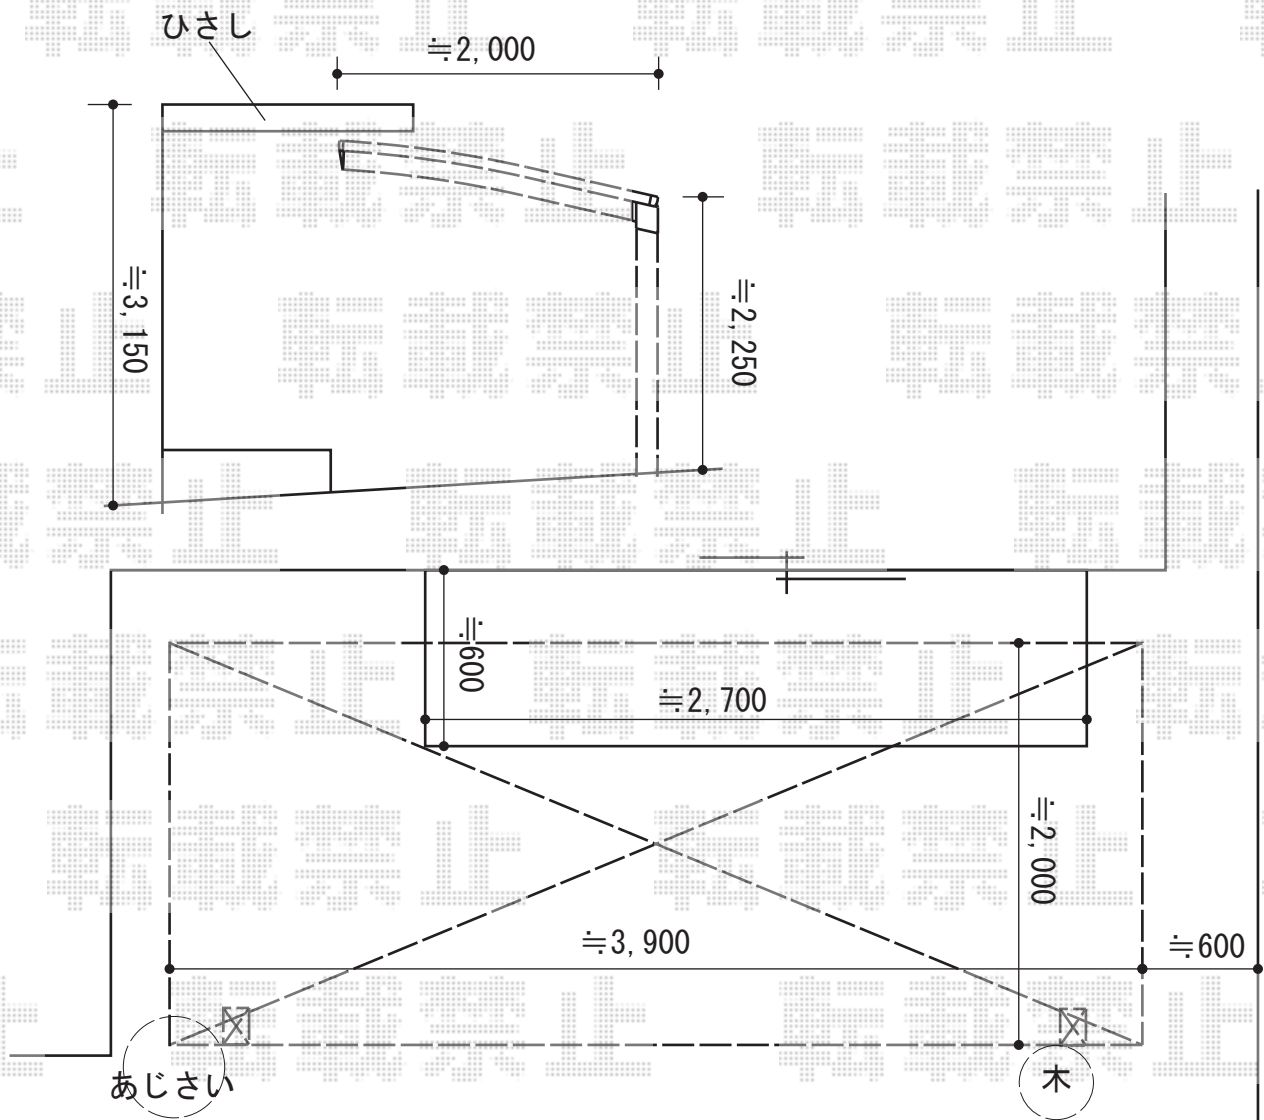

カーポート 施工概略図

Value Select プレシオスポート 積雪~20cm対応  
幅= 2,400mm  
奥行= 5,052mm  
色： チャコールブラック  
屋根材： 熱線遮断ポリカーボネート（スカイブルーマット調）  
柱仕様： ハイーフ柱仕様（有効高 約2,250mm）

2015-6-282457

担当者

酒井