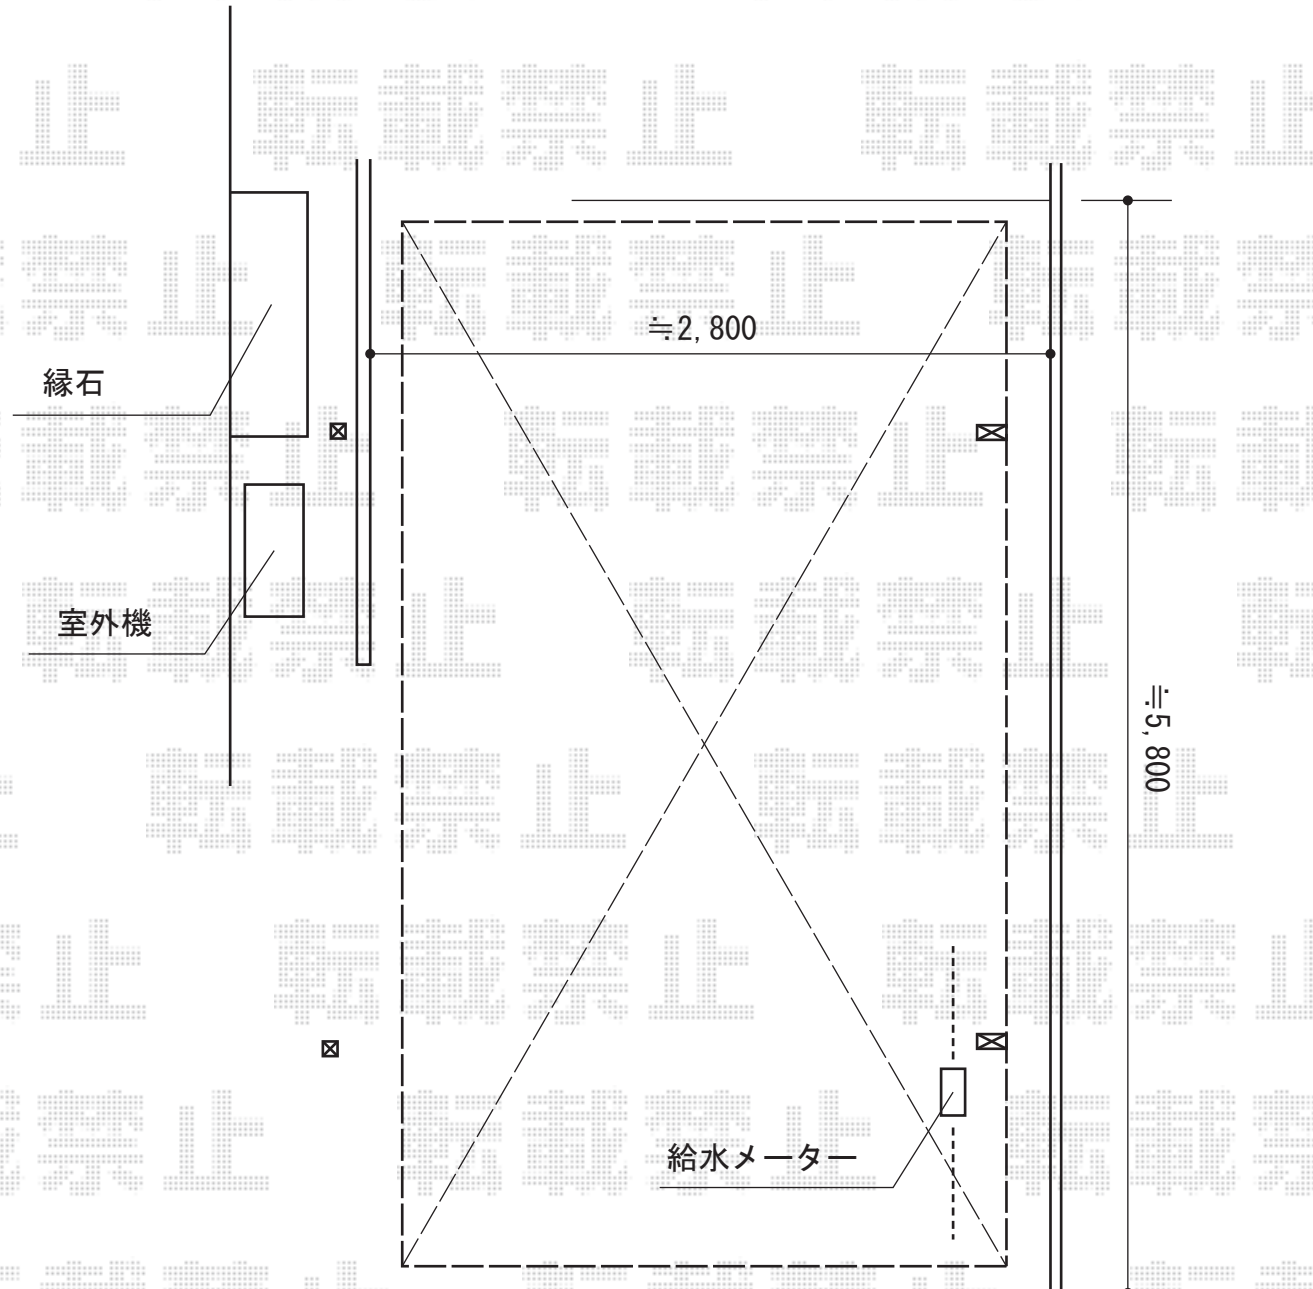

カーポート 施工概略図

LIXIL(トステム) テールポートシグマIII 積雪~20cm対応
幅= 2,700mm
奥行= 5,686mm
色: シャイングレー
屋根材: 熱線吸収ポリカーボネート (ライトブルーマット調)
柱仕様: ロング柱23仕様 (有効高 約2,300mm)

LIXIL(トステム) テールポートシグマIII 着脱式サポート ロング柱23用 1本入り×2セット
色: シャイングレー