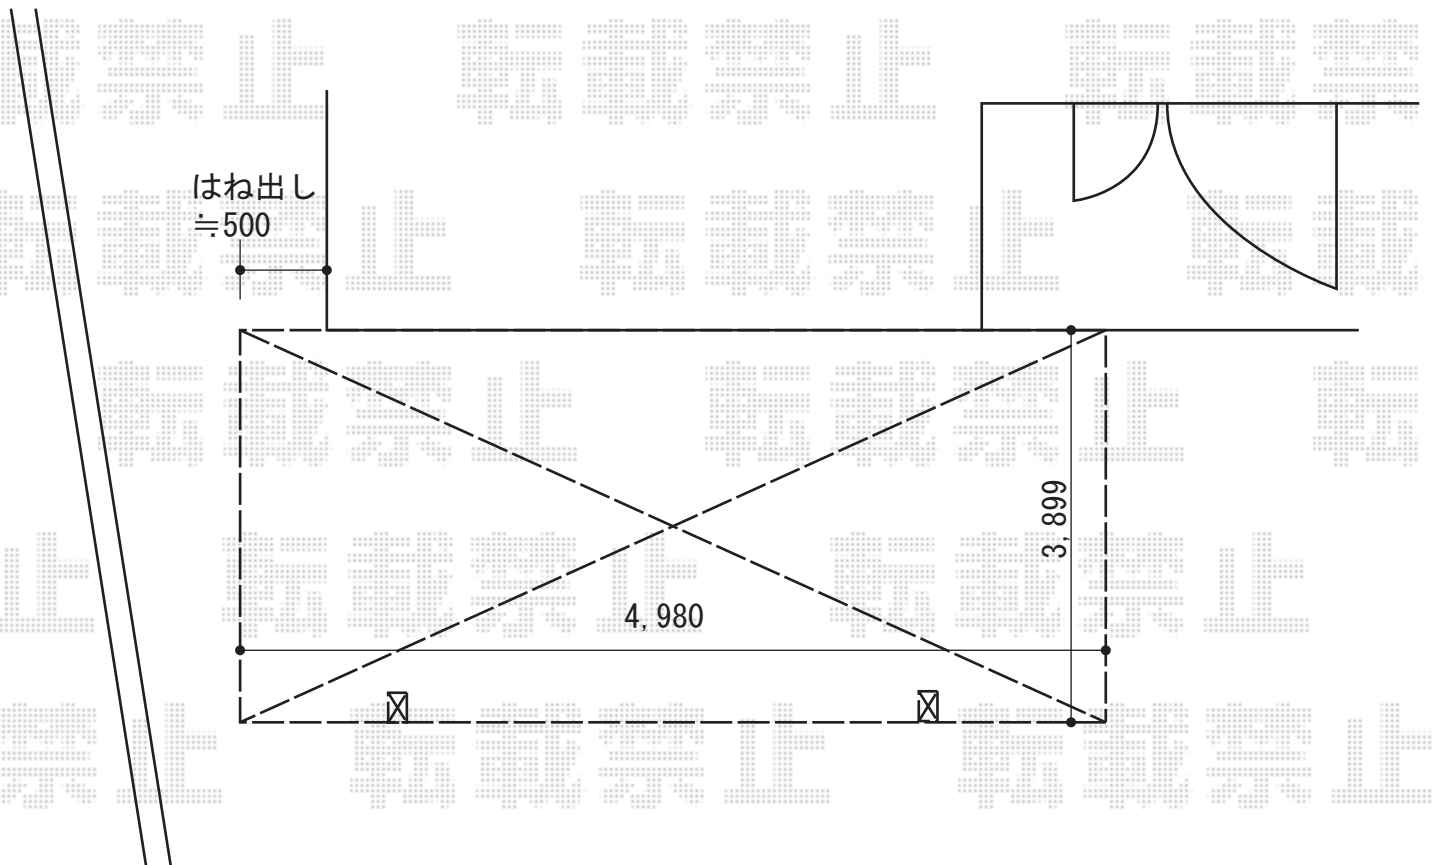

カーポート 施工概略図

LIXIL(トステム) ルーフポートシグマIII 積雪~20cm対応
幅= 3,899mm
奥行= 4,980mm
色: シャイングレー
屋根材: 熱線吸収ポリカーボネート(ライトブルーマット調)
柱仕様: ロング柱23仕様(有効高 約2,750mm)

2015-6-282531

担当者

木挽