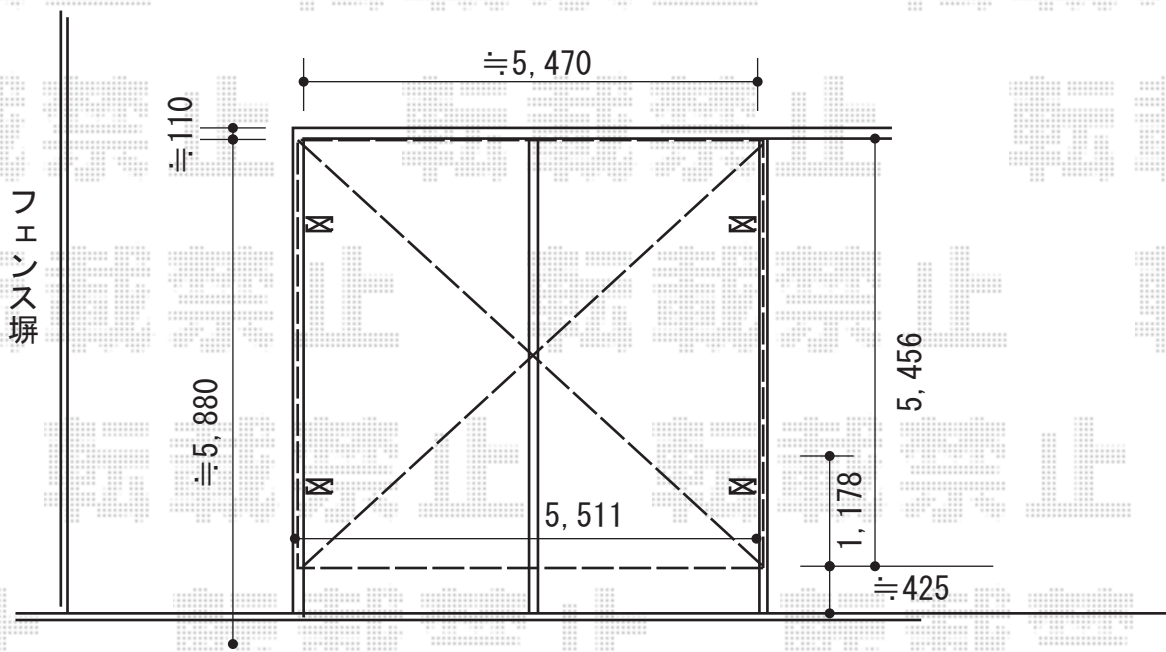

カーポート 施工概略図

YKK AP レオンポートneo 2台用 標準鼻隠し 2台用 角柱4本柱 積雪~50cm対応  
幅= 5,511mm  
奥行= 5,456mm  
色： カームブラック  
屋根材： スチール折板（ブラウン/ペフ無/ t =0.6）※価格別途  
柱仕様： セミハイルフ仕様（有効高 約2,500mm）  
横材： 有

2015-6-282557

担当者

赤松