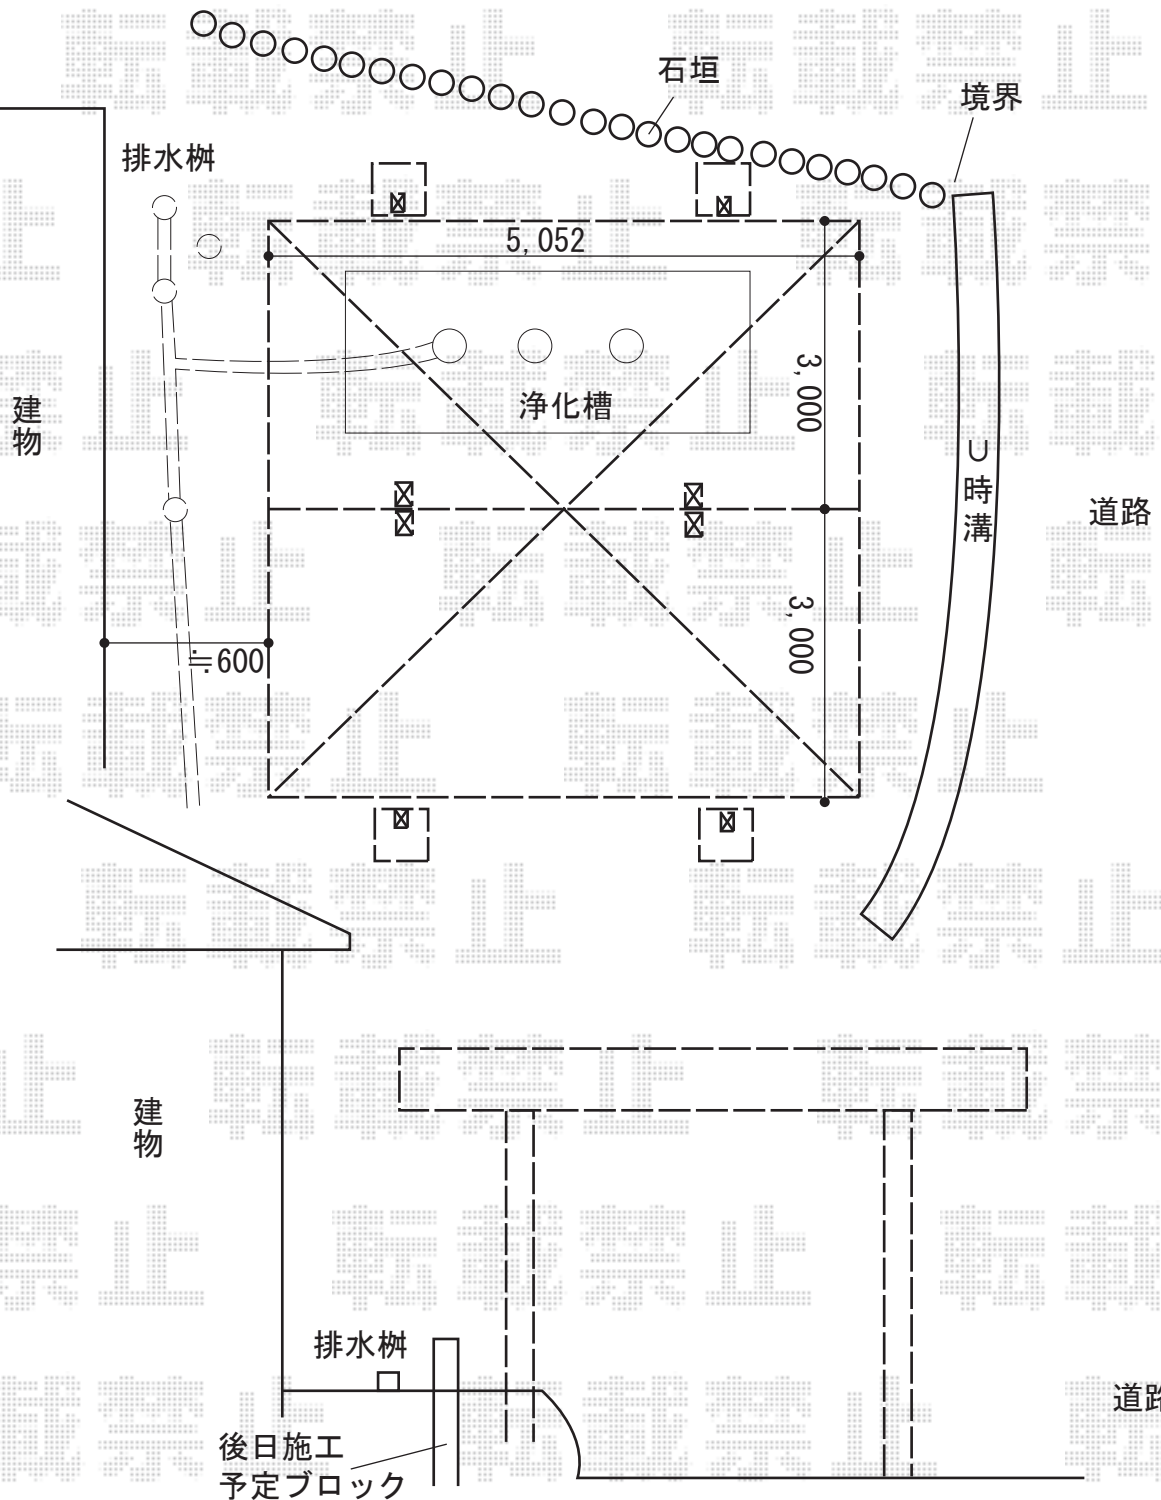

カーポート 施工概略図

YKK AP レイナポートグラン Y合掌 積雪~20cm対応
 幅= 5,717mm 27・30
 奥行= 5,052mm
 色： プラチナステン
 屋根材： 熱線遮断ポリカーボネート（アースブルーマット調）
 柱仕様： ハイルフ柱仕様（有効高 約2,350mm）
 YKK AP 着脱式サポート 標準・ハイルフ兼用
 2本入り×2セット
 色： プラチナステン

2015-6-282580	担当者	酒井
---------------	-----	----