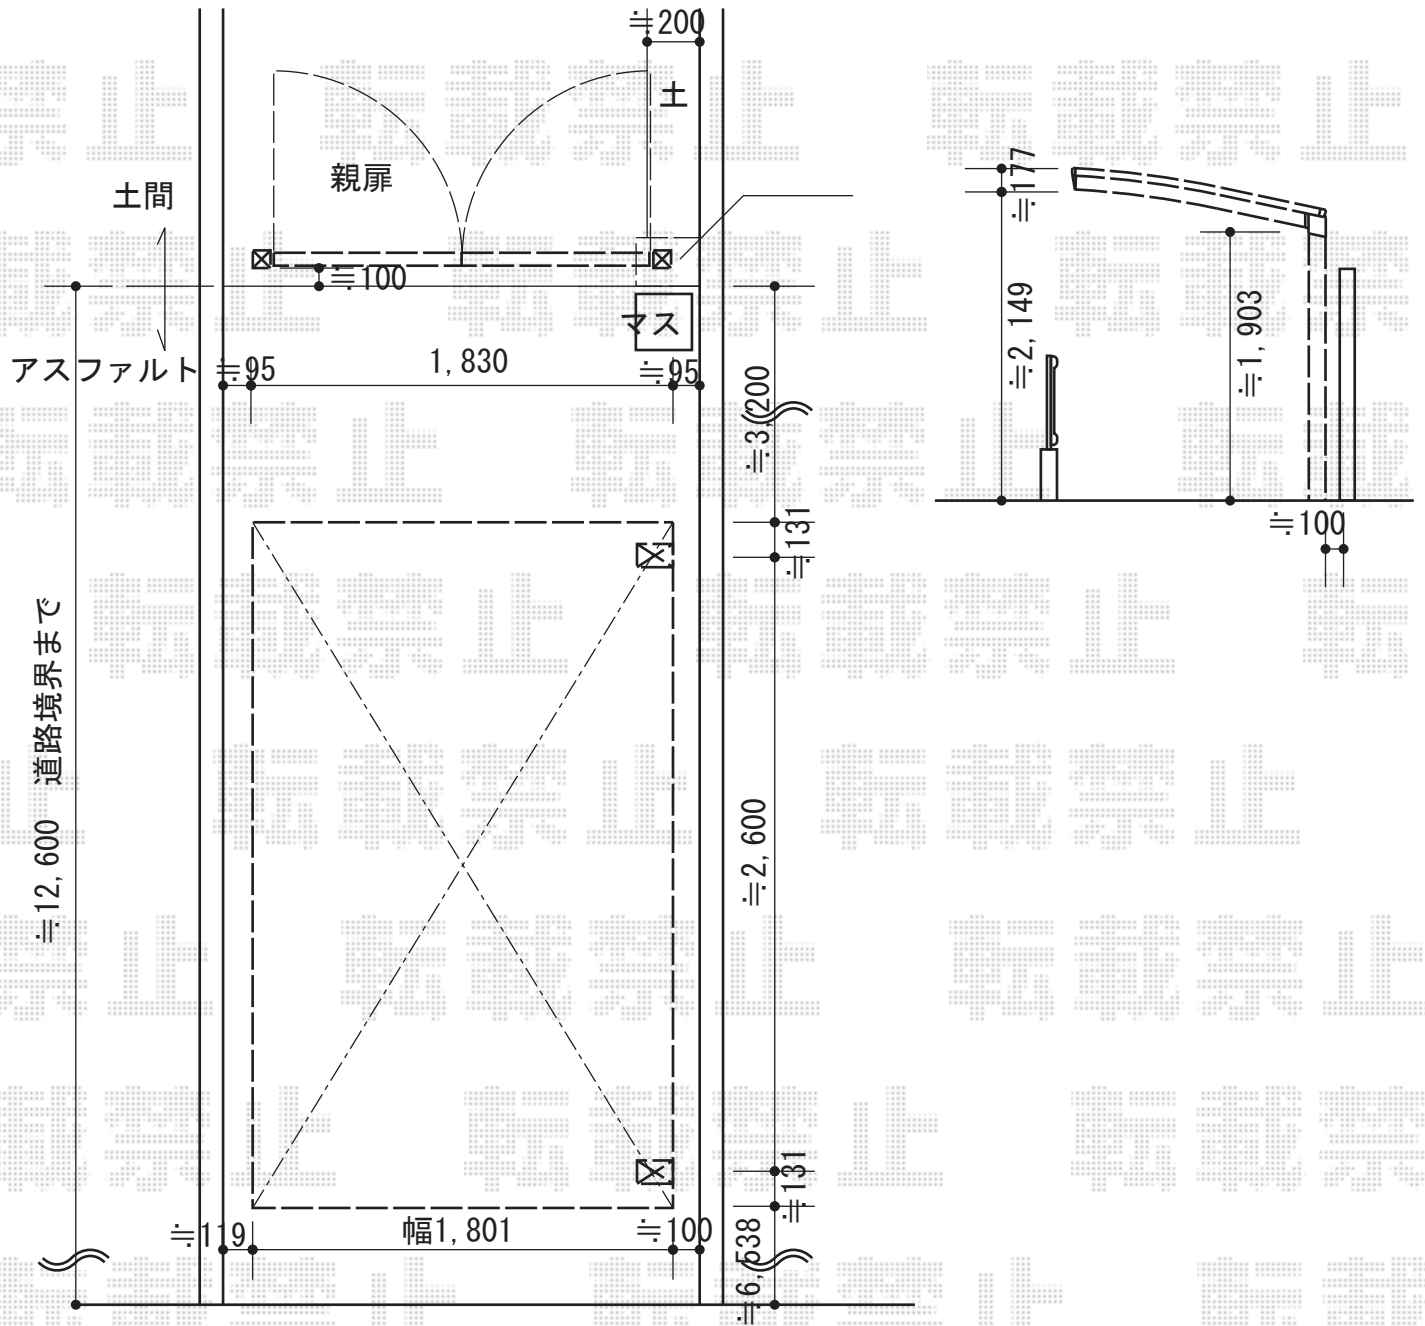

サイクルポート・門扉 施工概略図

LIXIL (TOEX) フェスタA型 両開き 柱使用
 扉幅 = 800 + 800mm
 扉高 = 1,200mm
 色 : アイボリーホワイト
 錠 : 鋳物アームA錠
 開き : 内開き

LIXIL ネスカRミニ (ラウンドスタイル) 積雪~20cm対応
 幅= 1,801mm
 奥行= 2,862mm
 【未定】色 : 【仮】ナチュラルシルバー
 屋根材 : ガリレポリカ (クリアマットG・すりガラス調)
 柱仕様 : 標準柱仕様 (有効高 約1,900mm)

2015-6-282593	担当者	谷
---------------	-----	---