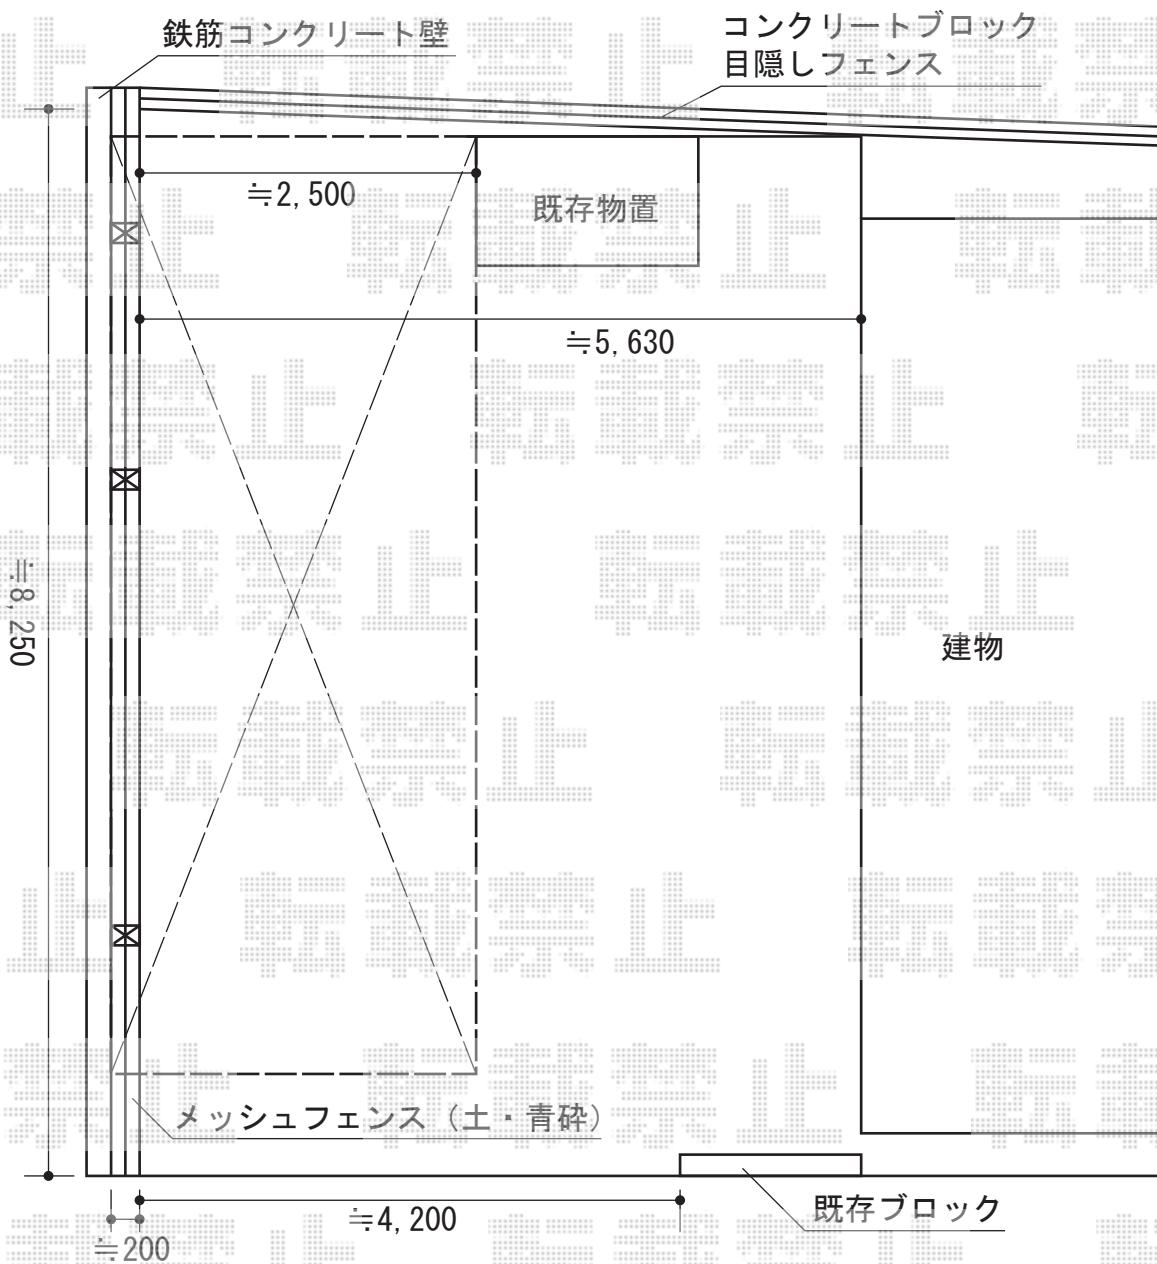

# カーポート工事 施工概略図

YKK AP レイナポートグラン 延長 積雪~20cm対応  
 幅= 2,700mm  
 奥行= 7,200mm  
 色: ホワイト  
 屋根材: 熱線遮断ポリカーボネート (クリアマット)  
 柱仕様: ハイルーフ柱仕様 (有効高 約2,355mm)

YKK AP レイナポートグラン 着脱式サポート  
 標準・ハイルーフ兼用 2本入り×1セット  
 1本入り×1セット  
 色: ホワイト