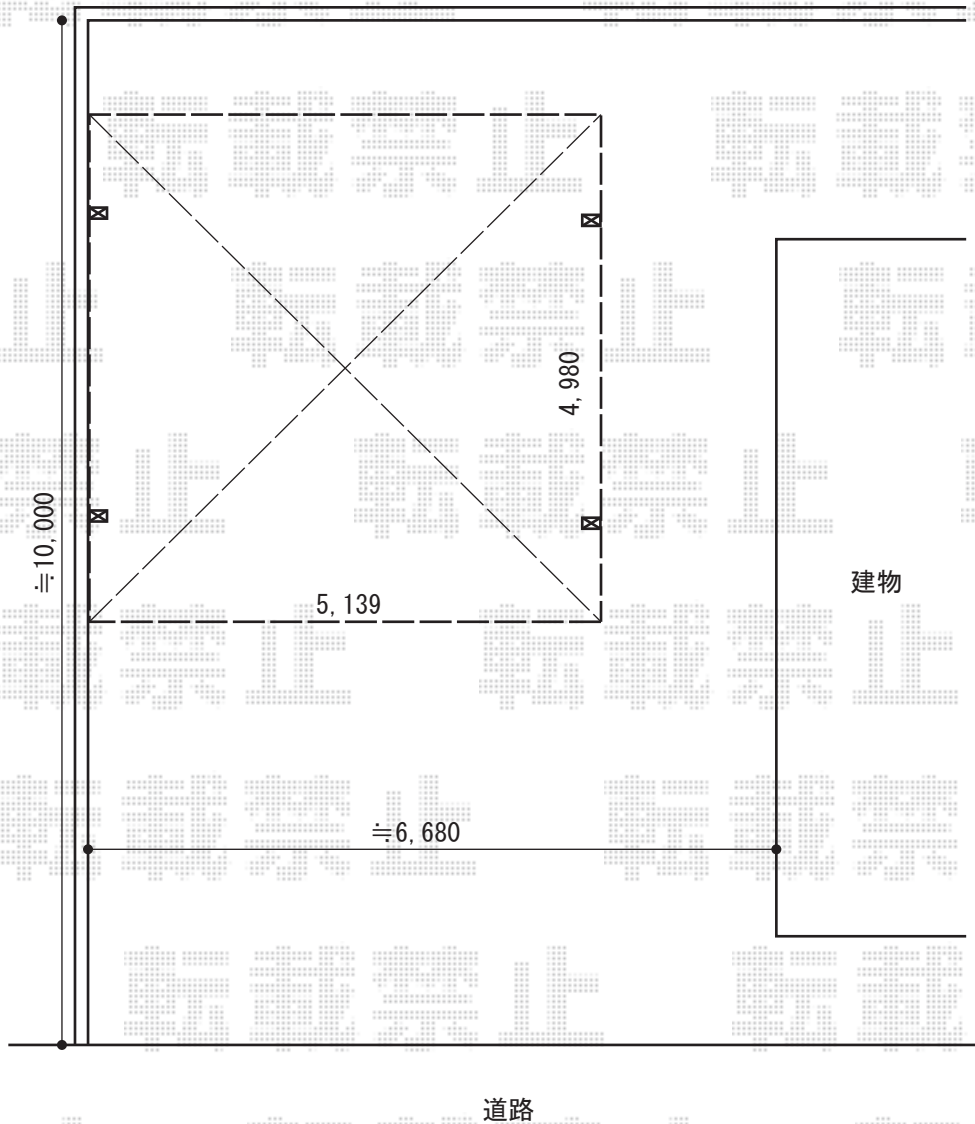

# カーポート工事 施工概略図

LIXIL ネスカR (ラウンドスタイル) ワイド 積雪~20cm対応  
幅= 5,139mm  
奥行= 4,980mm  
色: シヤイングレー  
屋根材: ガリレポリカ (クリアマット・すりガラス調)  
柱仕様: 標準柱仕様 (有効高 約2,200mm)

※納まりはイメージです

2015-6-282603	担当者	赤松
---------------	-----	----