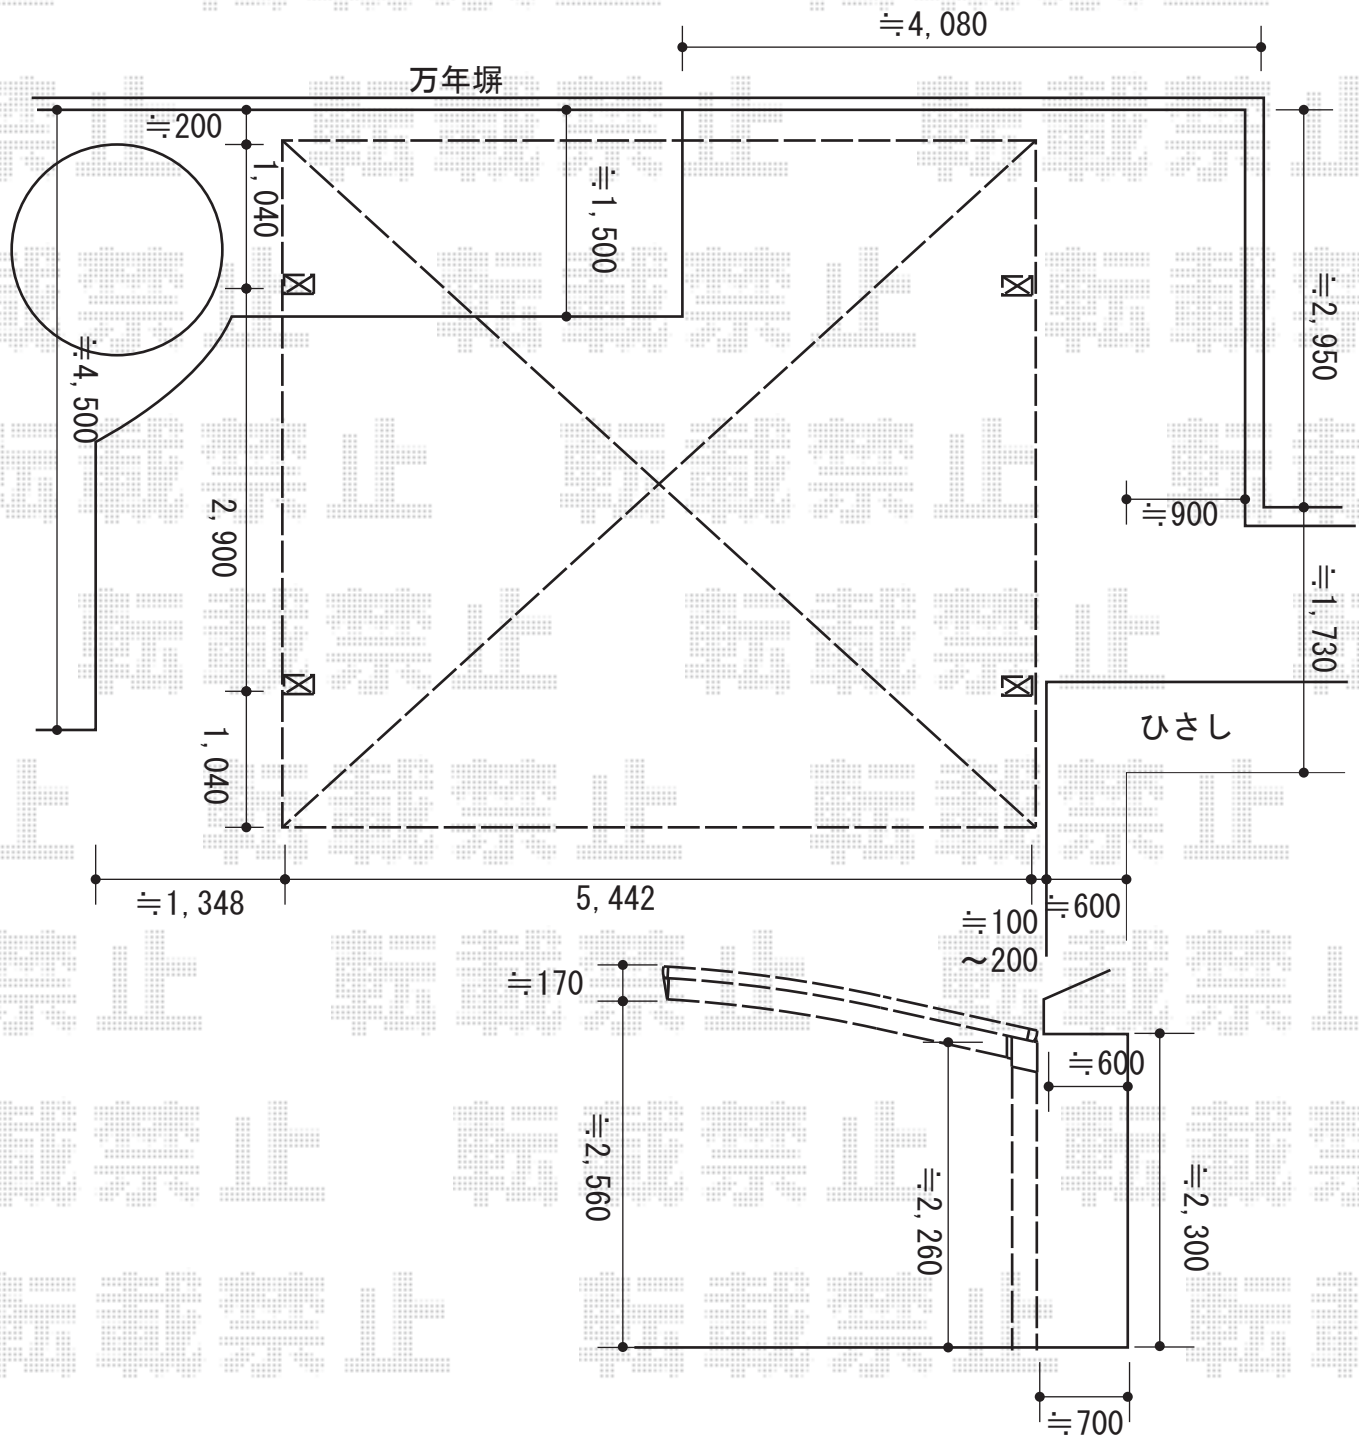

カーポート 施工概略図

LIXIL(トステム) ネスカR (ラウンドスタイル) ワイド 積雪~20cm対応

幅= 5,442mm

奥行= 4,980mm

色: シヤイングレー

屋根材: 熱線吸収ポリカーボネート (ブルーマットS・すりガラス調)

柱仕様: 標準柱仕様 (有効高 約2,200mm)

2015-6-282620