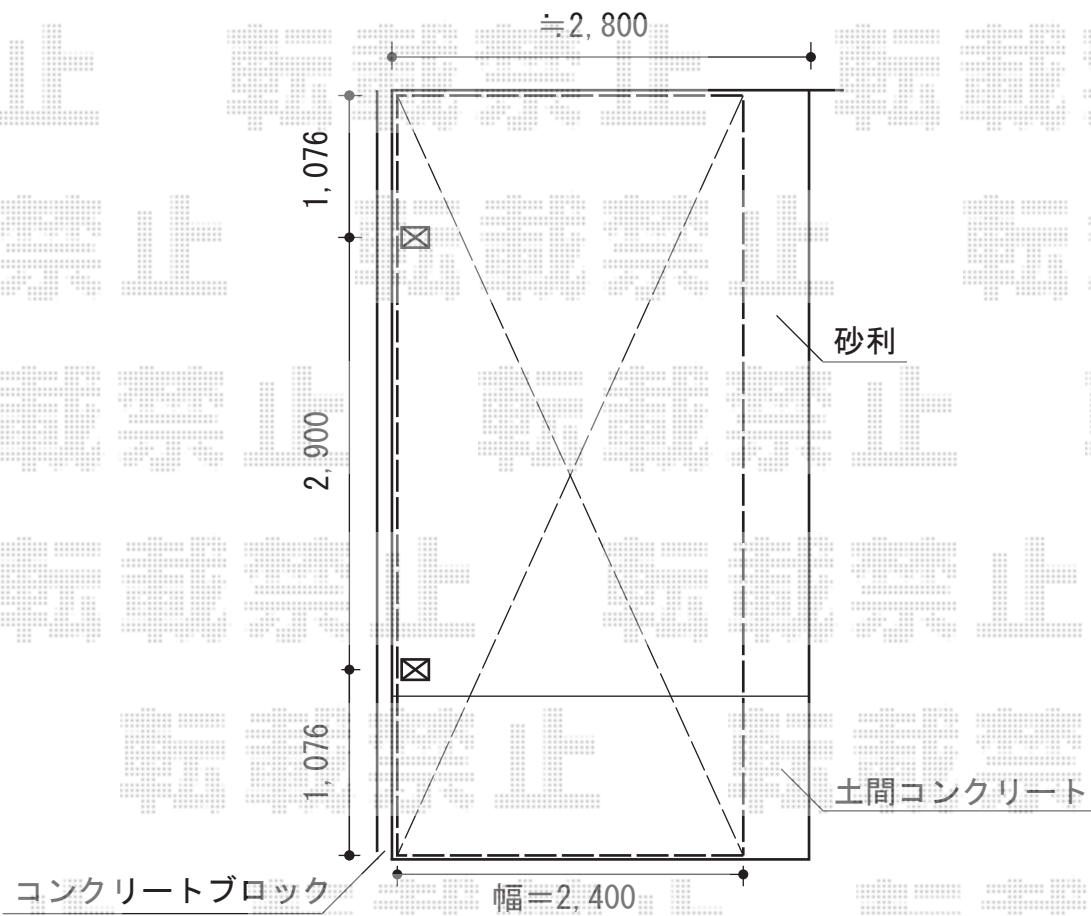

カーポート 施工概略図

Value Select プレシオスポート 積雪~20cm対応
幅= 2,400mm
奥行= 5,052mm
色： グレースブラウン
屋根材： ポリカーボネート（スカイブルー）
柱仕様： ハイルフ柱仕様（有効高 約2,250mm）

2015-6-282652

担当者

赤松