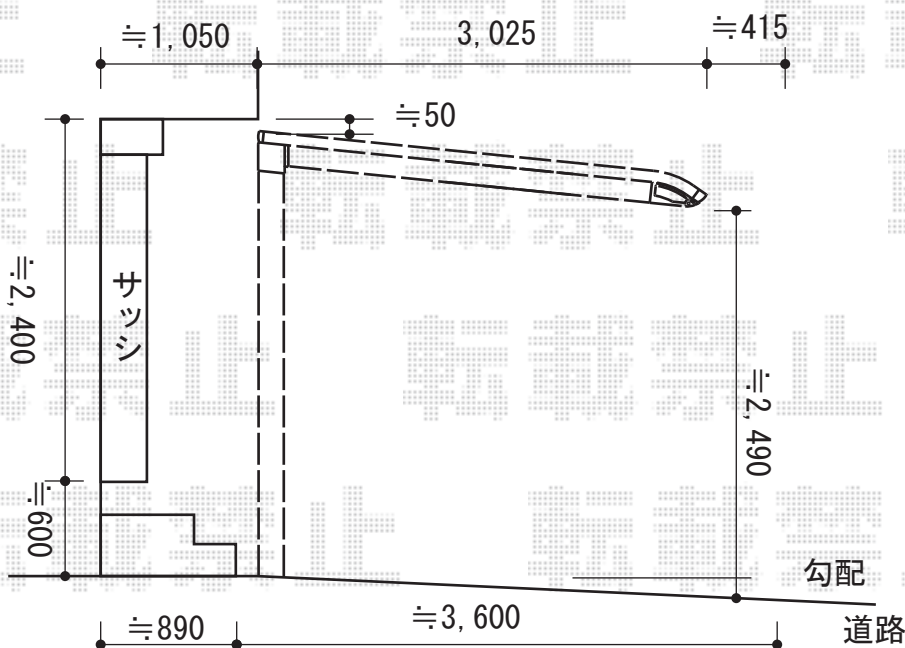

カーポート 施工概略図

LIXIL(トステム) レガーナポートシグマIII 積雪~20cm対応
 幅= 3,025mm
 奥行= 5,686mm
 色: シャイングレー
 屋根材: ガリレポリカ(クリアマット・すりガラス調)
 柱仕様: ロング柱23仕様(有効高 約2,300mm)
 雨樋: 無

2015-6-282658	担当者	酒井
---------------	-----	----