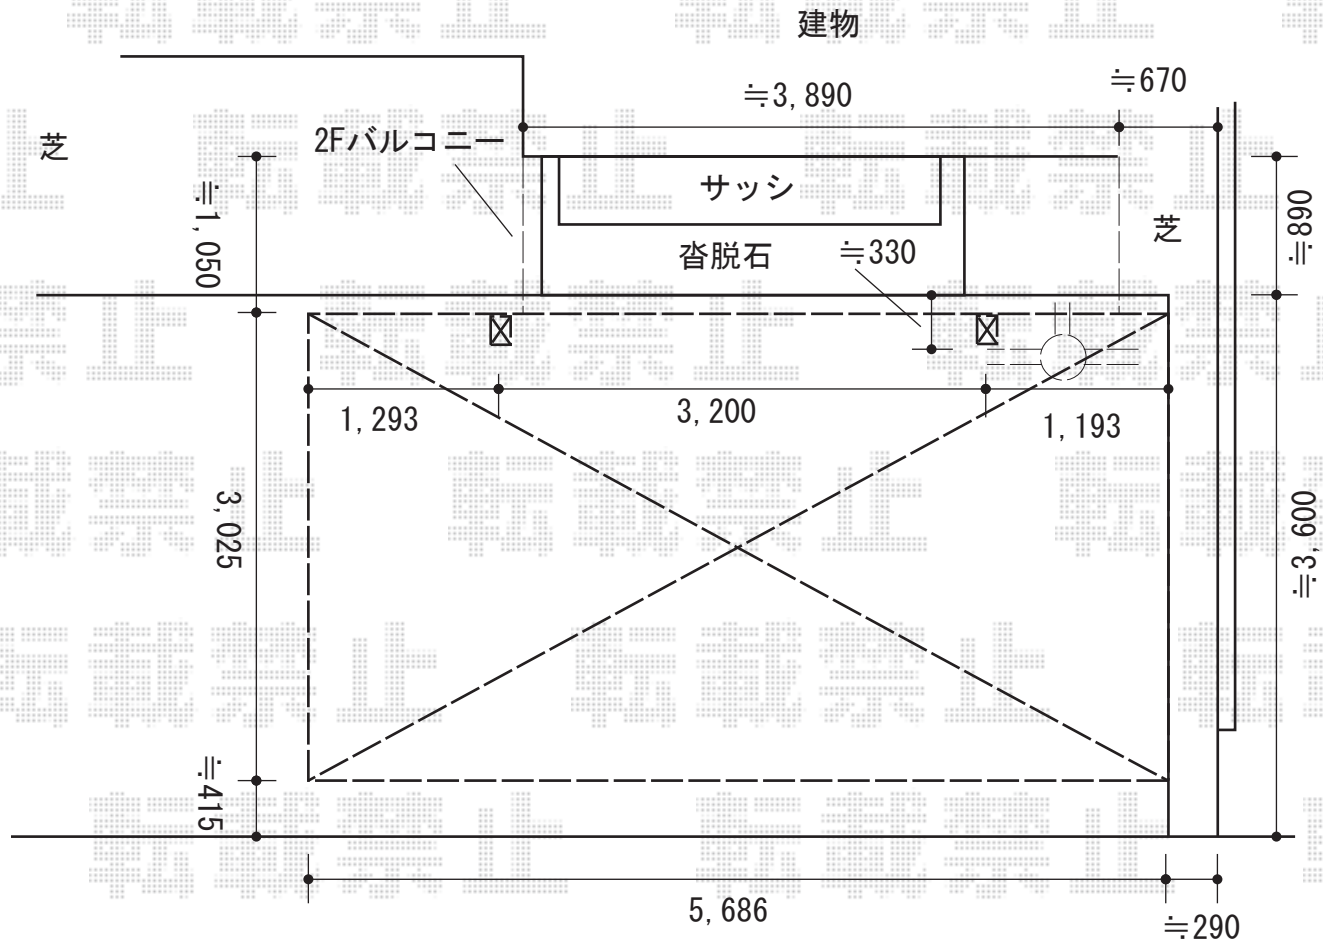

カーポート 施工概略図

LIXIL(トステム) レガーナポートシグマIII 積雪~20cm対応
 幅= 3,025mm
 奥行= 5,686mm
 色: シャイングレー
 屋根材: ガリレポリカ(クリアマット・すりガラス調)
 柱仕様: ロング柱23仕様(有効高 約2,300mm)
 雨樋: 無

2015-6-282658	担当者	酒井
---------------	-----	----