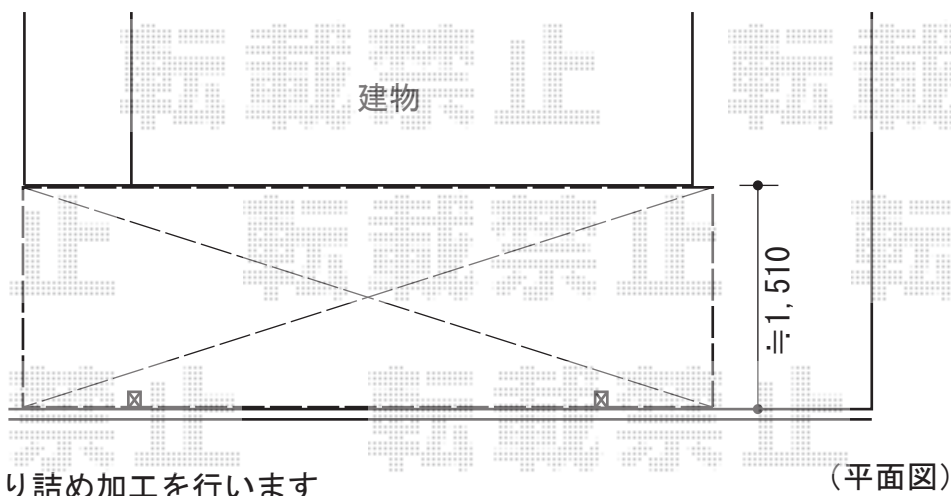

カーポート工事 施工概略図

Value Select プレシオSPORT 積雪~20cm対応
幅=2,400mm
奥行=5,052mm
色：グレースブラウン
屋根材：熱線遮断ポリカーボネート（スカイブルーマット調）
柱仕様：ハイルーフ柱仕様（有効高 約2,250mm）

※幅の切り詰め加工を行います

担当者

栢田