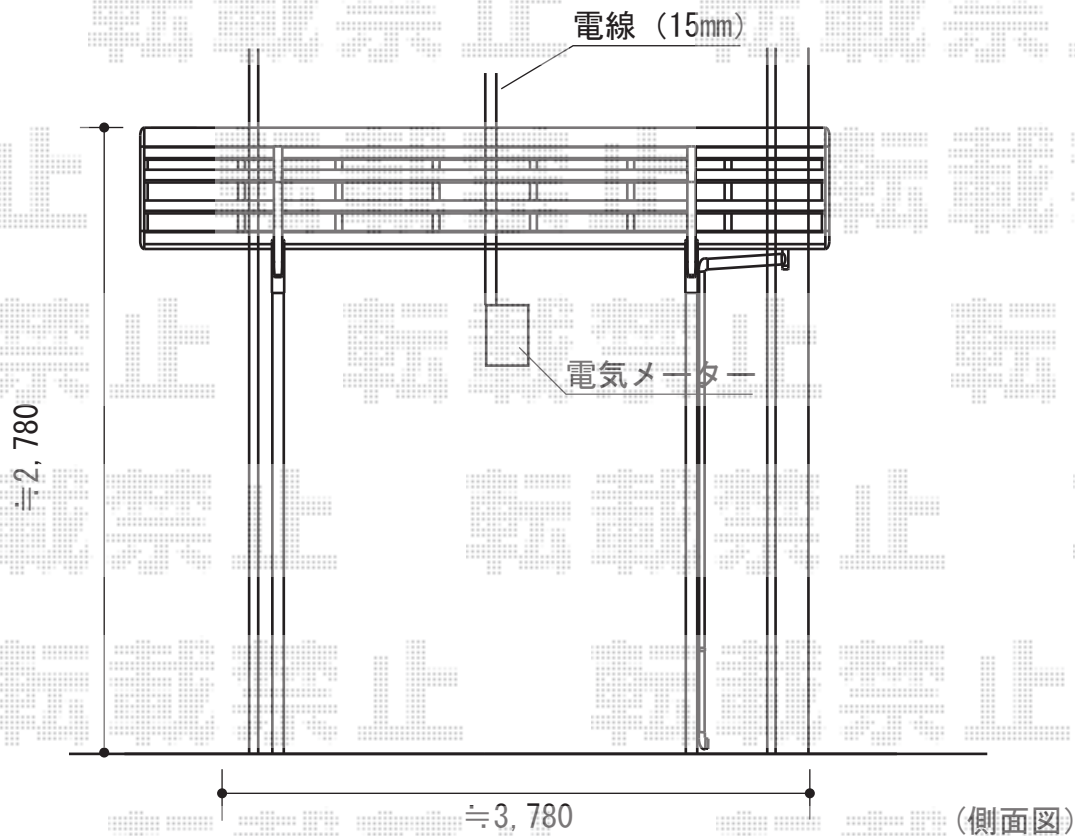

カーポート工事 施工概略図

Value Select プレシオSPORT 積雪~20cm対応
幅=2,400mm
奥行=5,052mm
色：グレースブラウン
屋根材：熱線遮断ポリカーボネート（スカイブルーマット調）
柱仕様：ハイルーフ柱仕様（有効高 約2,250mm）

※幅の切り詰め加工を行います

担当者

栢田