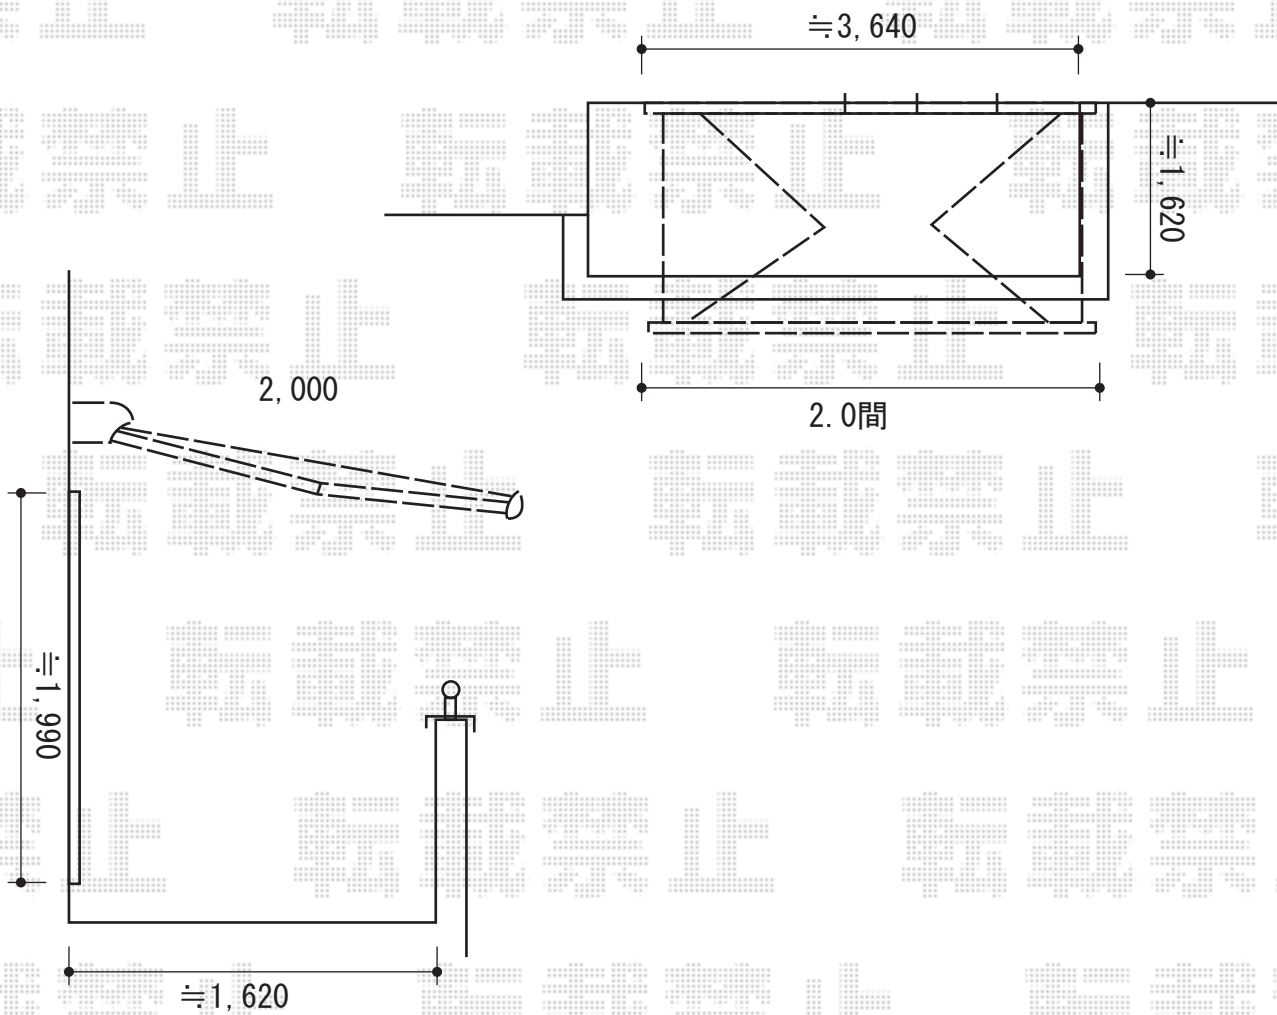

オーニング 施工概略図

LIXIL(トステム) 彩風S型 手動式
間口= 関東間2.0間 (3,640mm)
出幅= 2,000mm
本体色: シャイングレー
キャンバス色: 熱線遮断アクア (カフェブラウンBS)
駆動: 手動式/外観左駆動
クランクハンドル: 長さ1,500mm
追加部材: ベースプレート一式

2015-6-282673

担当者

邑智