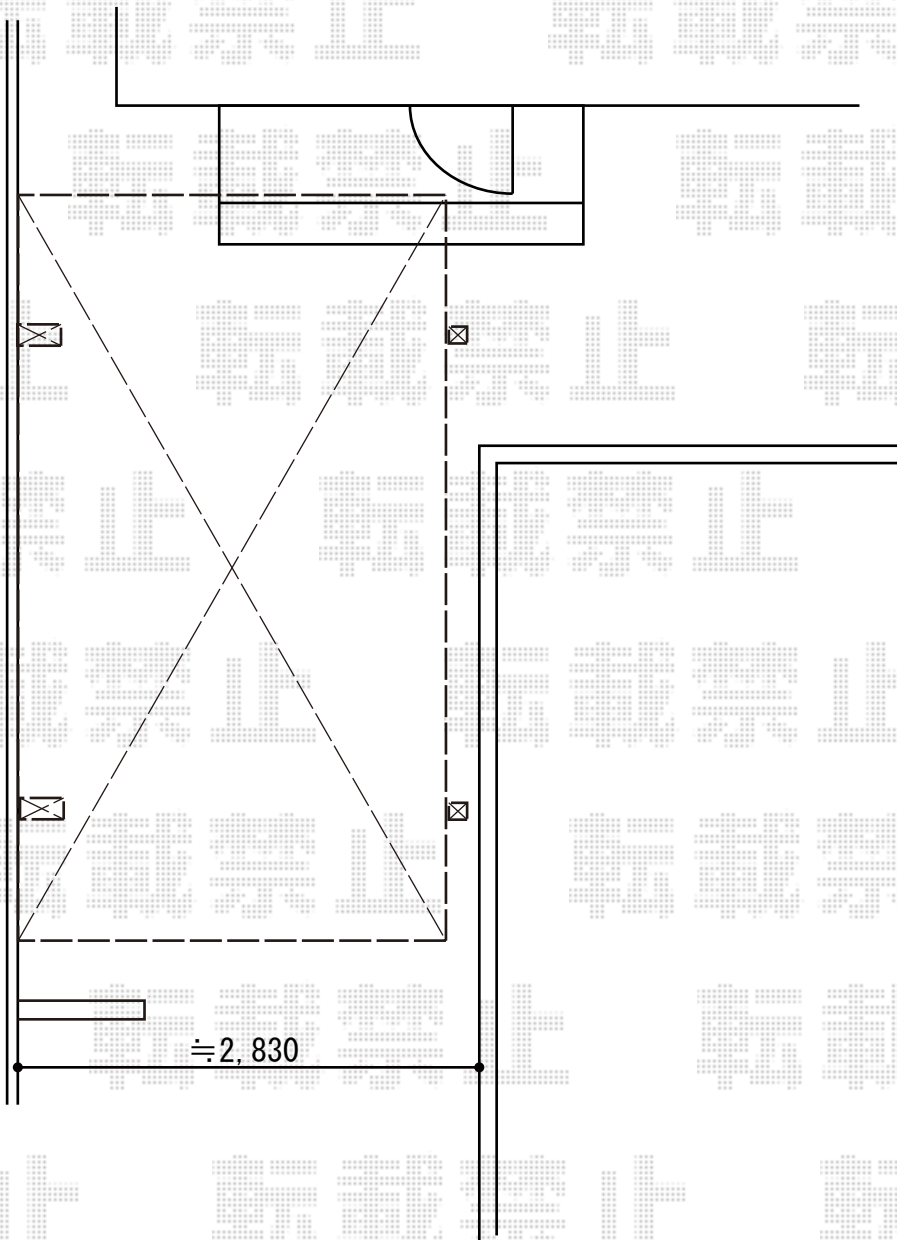

カーポート工事 施工概略図

LIXIL ネスカR (ラウンドスタイル) 積雪~20cm対応
幅= 2,701mm
奥行= 4,980mm
色: ブラック
屋根材: 熱線吸収ポリカーボネート (ブルーマットS・すりガラス調)
柱仕様: ロング柱25仕様 (有効高 約2,500mm)

LIXIL ネスカR 着脱式サポート 標準(H22)用 2本入り×1セット
色: ブラック

2015-6-282680

担当者