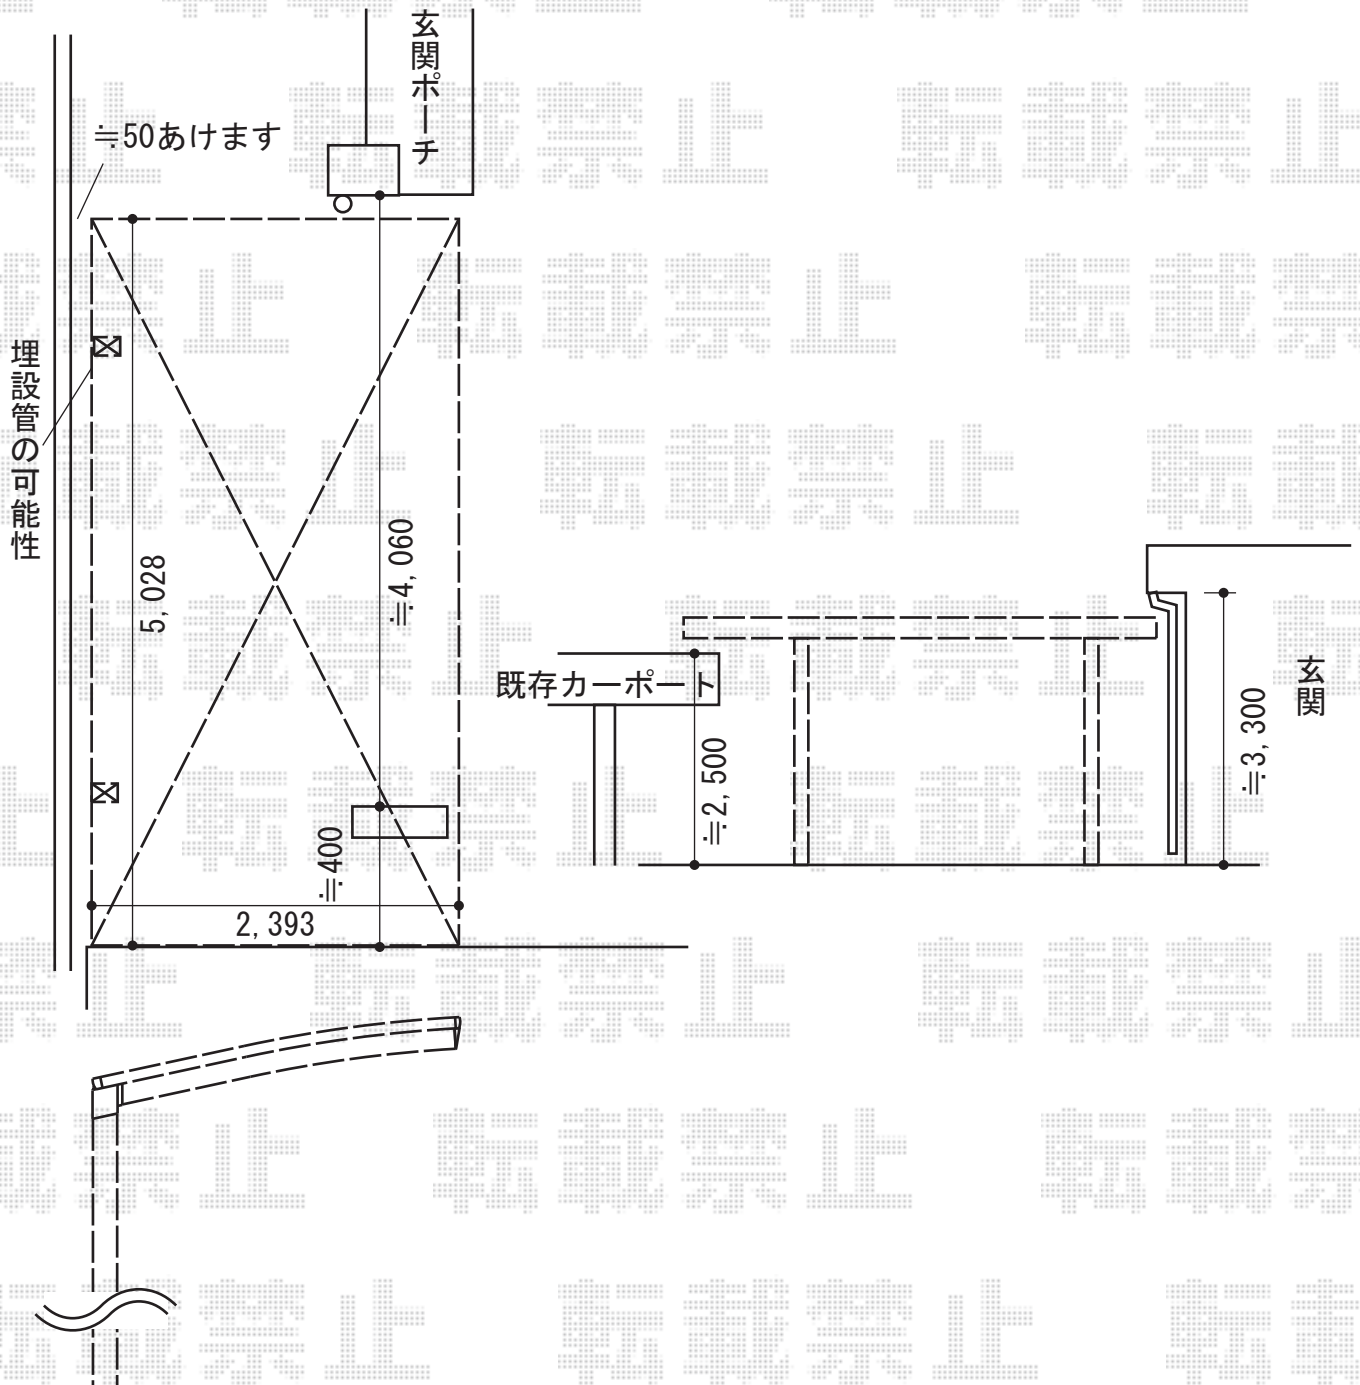

カーポート 施工概略図

LIXIL ネスカF (フラットスタイル) 積雪~20cm対応
 幅= 2,393mm
 奥行= 5,028mm
 色: シャイングレー
 屋根材: ポリカーボネート (クリアマット・すりガラス調)
 柱仕様: ロング柱28仕様 (有効高 約2,800mm)

2015-6-282683

担当者

酒井