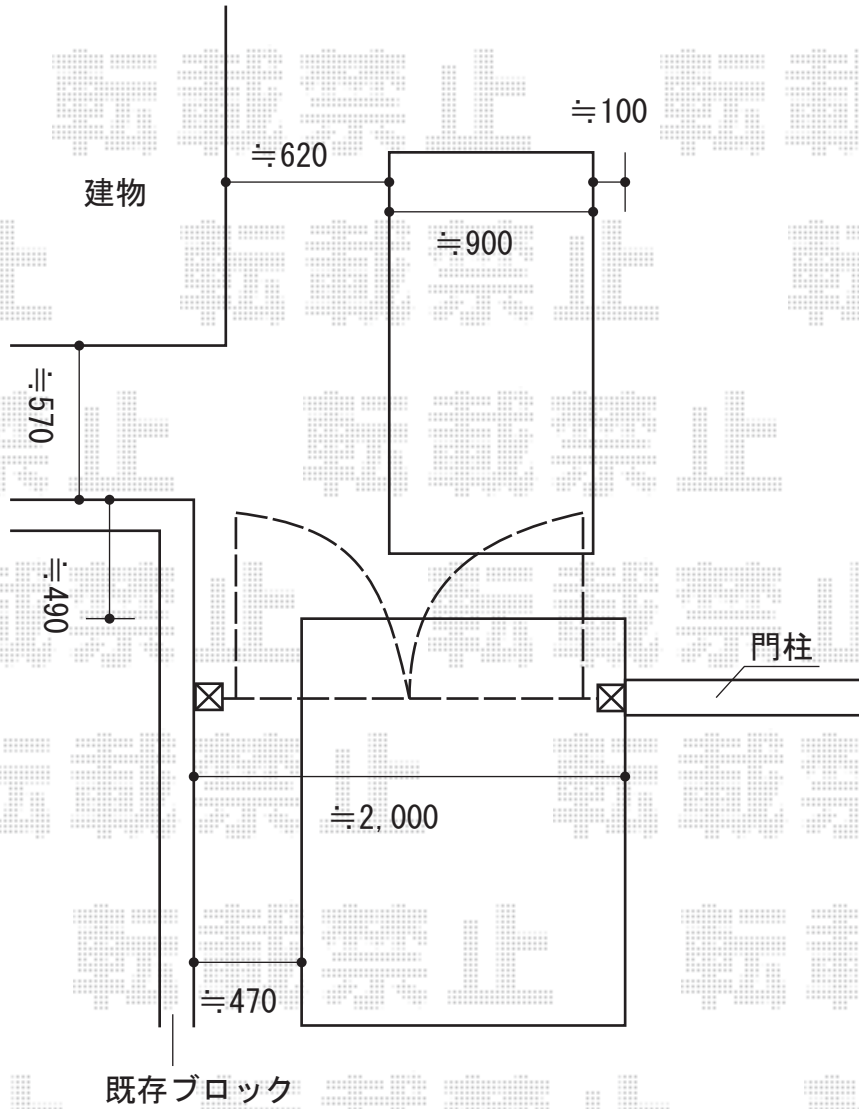

門扉工事 施工概略図

YKK AP ラヴェールV門扉1型 両開き 門柱使用  
扉1枚 (W×H) = (900mm×1,200mm)  
色：プラチナステン  
錠：ハンドル錠C16型  
開き：内開き

2015-6-282718

担当者

谷