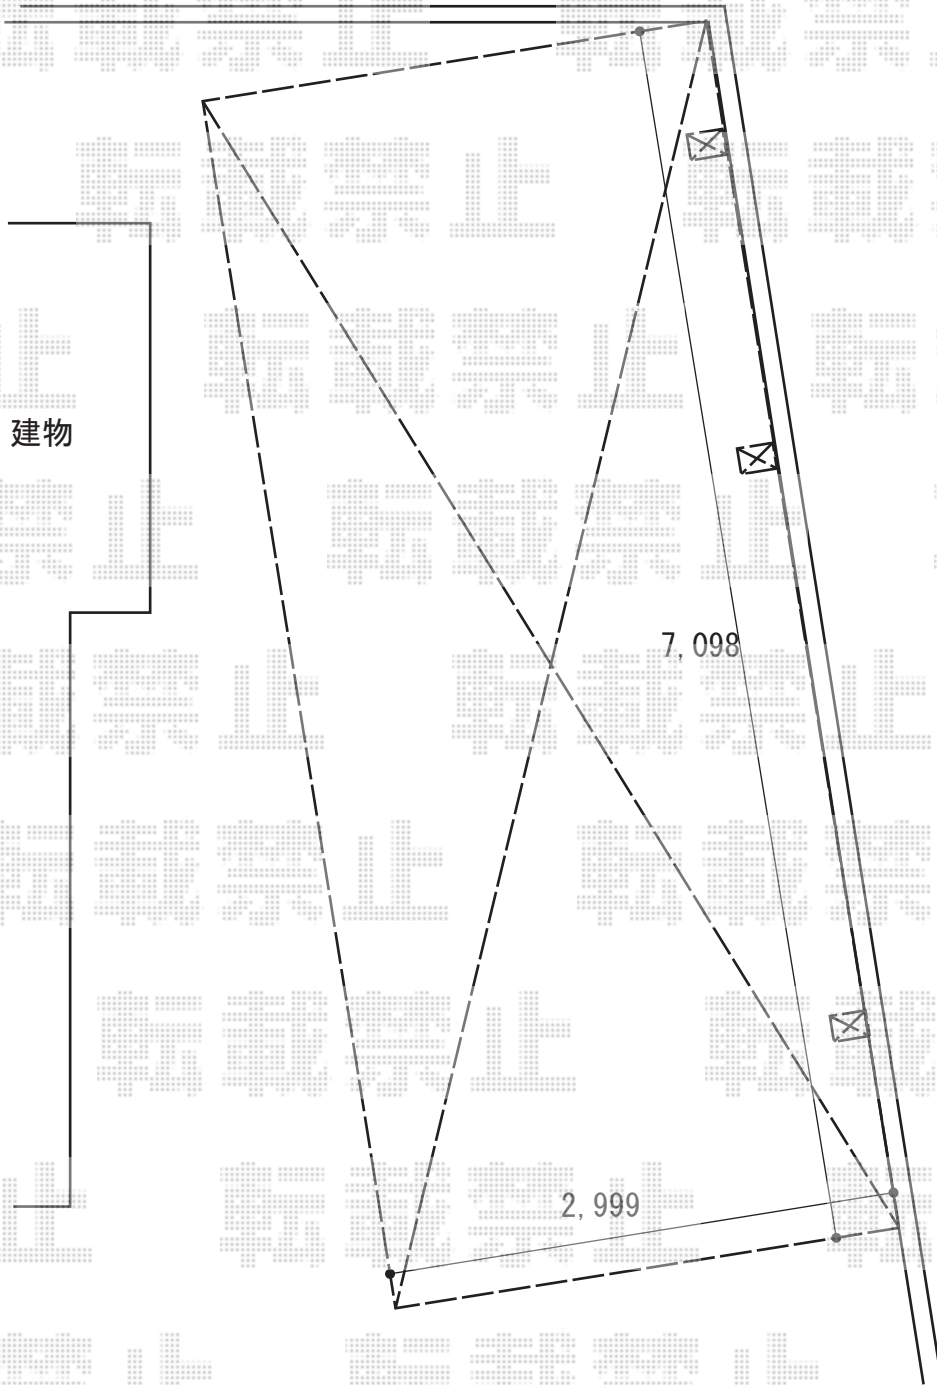

カーポート 施工概略図

LIXIL ネスカR (ラウンドスタイル) 延長 積雪~20cm対応
幅= 2,999mm
奥行= 7,098mm
色: ナチュラルシルバー
屋根材: ガリレポリカ (クリアマット・すりガラス調)
柱仕様: ロング仕様 (有効高 約2,500mm)

2015-6-282730	担当者	酒井
---------------	-----	----