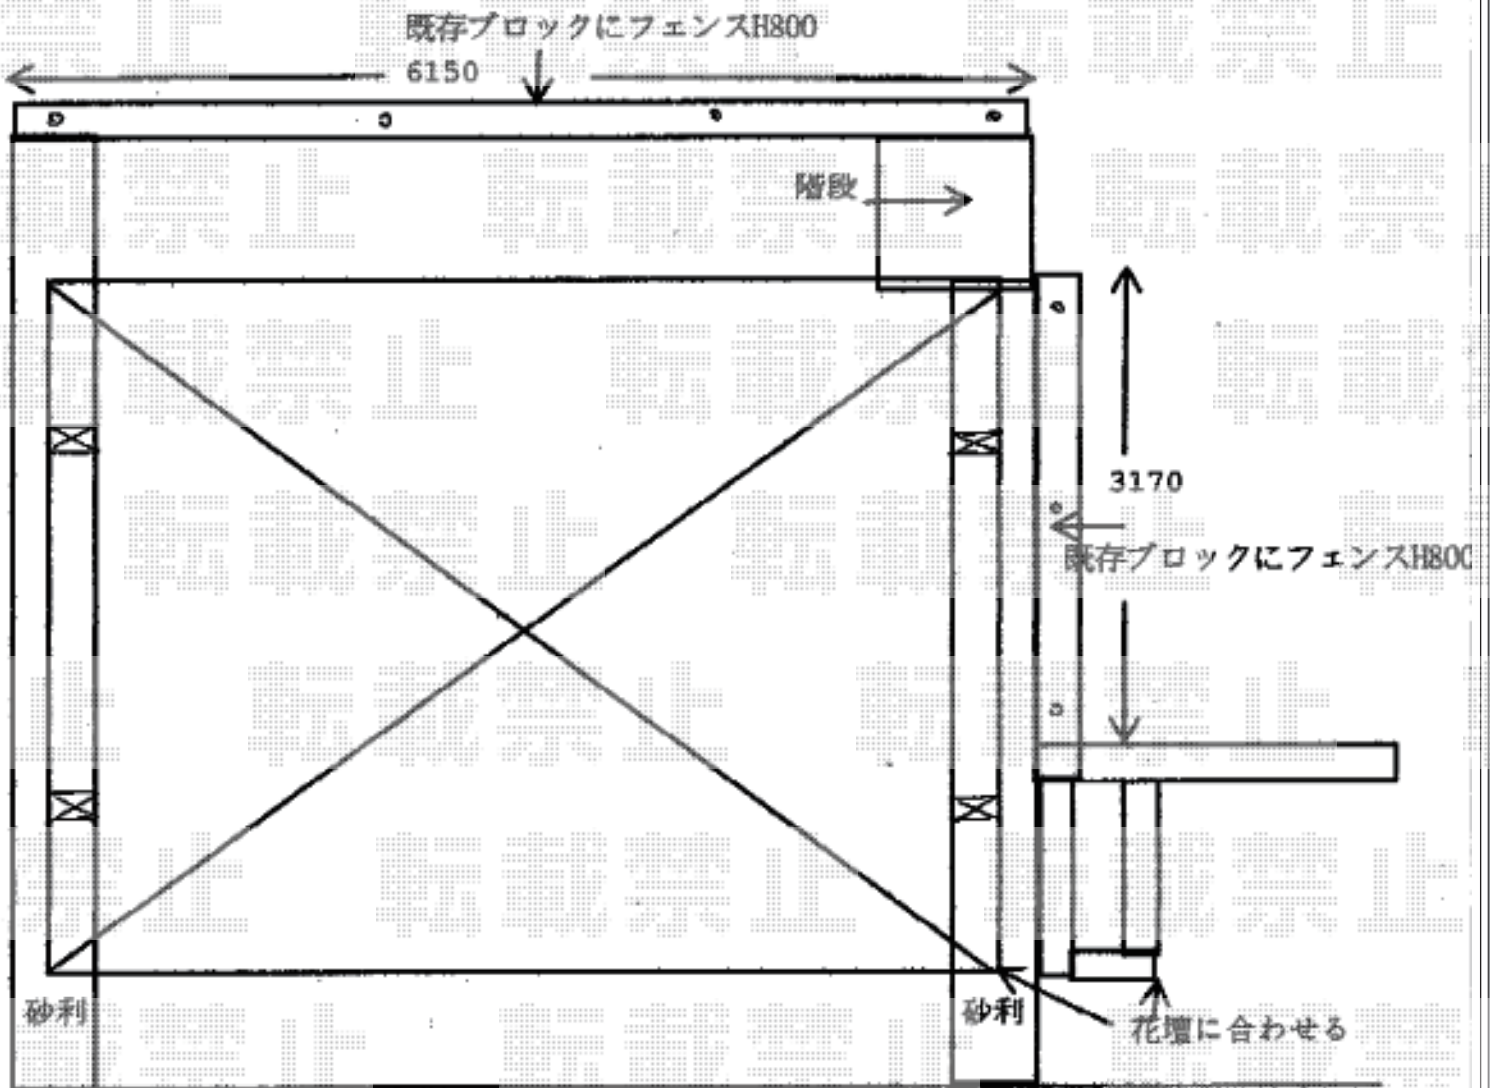

カーポート 施工概略図

LIXIL ネスカR (ラウンドスタイル) ワイド 積雪~20cm対応  
幅= 5,442mm  
奥行= 5,686mm  
色: シャイングレー  
屋根材: ガリレポリカ (クリアマット・すりガラス調)  
柱仕様: 標準柱仕様 (有効高 約2,200mm)

LIXIL (TOEX) ライシスフェンス 7型 井桁格子 フリーポールタイプ  
本体1枚 (W×H) = (1,979.5×800mm) × 5枚  
柱: T-8×7本  
部品セット: 7セット  
端部キャップ: 1セット  
端部カバー (側枠左右各1本): T-8×2セット  
色: シャイングレー