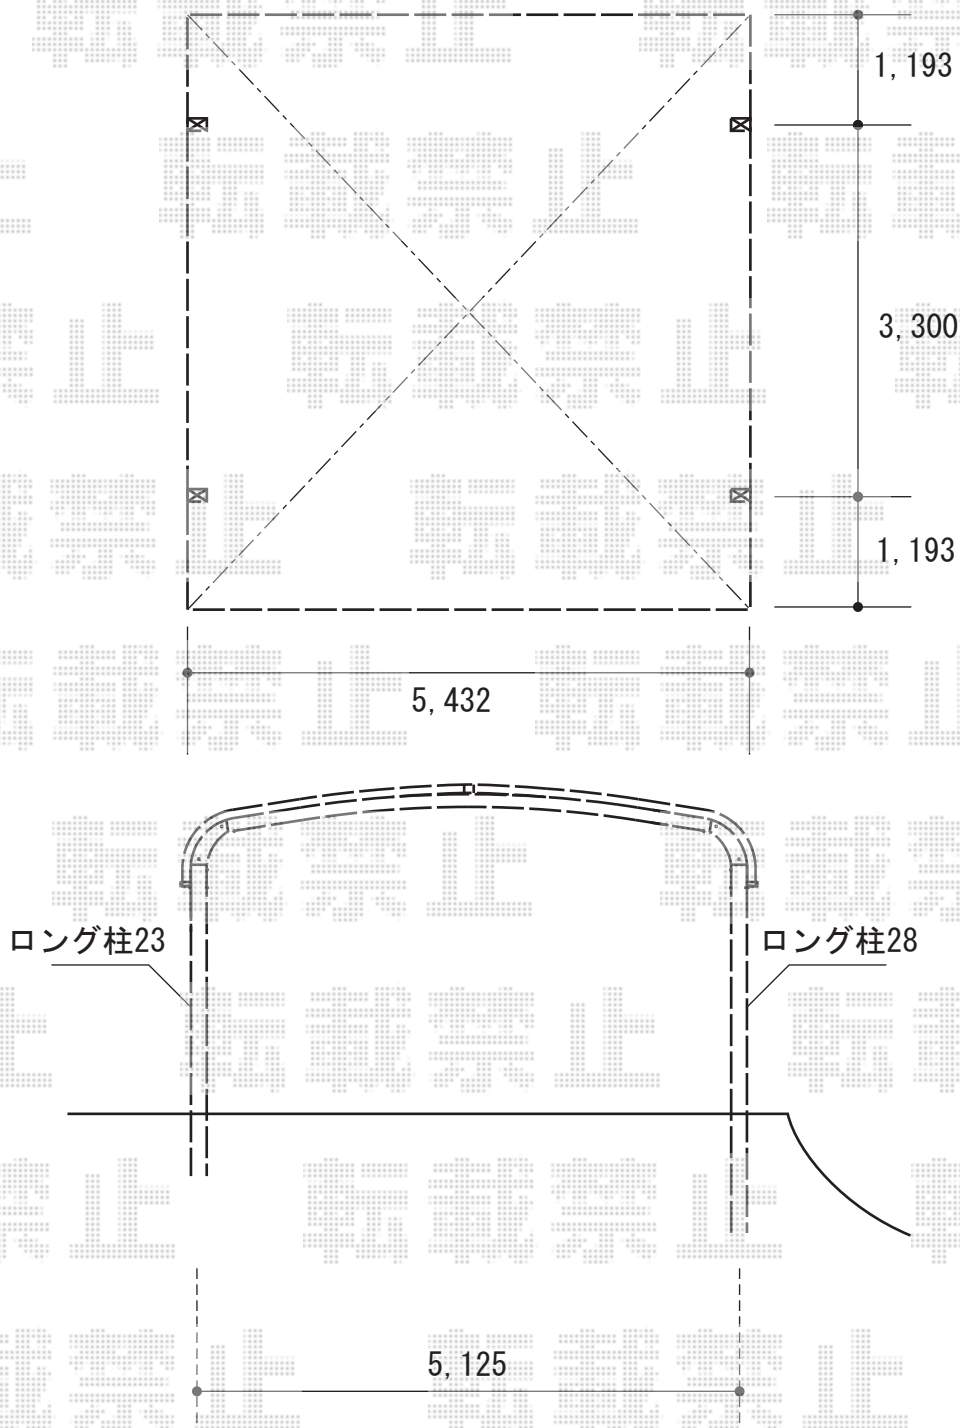

カーポート 施工概略図

LIXIL(トステム) テールポートシグマIII ワイド 積雪~20cm対応
幅=5,432mm
奥行=5,686mm
色: シャイングレー
屋根材: ポリカーボネート (ブルースモーク)
柱仕様: ロング柱28仕様 (有効高 約2,800mm) *2本/ロング柱23仕様 (有効高 約2,300mm) *2本

2015-6-282840

担当者

酒井