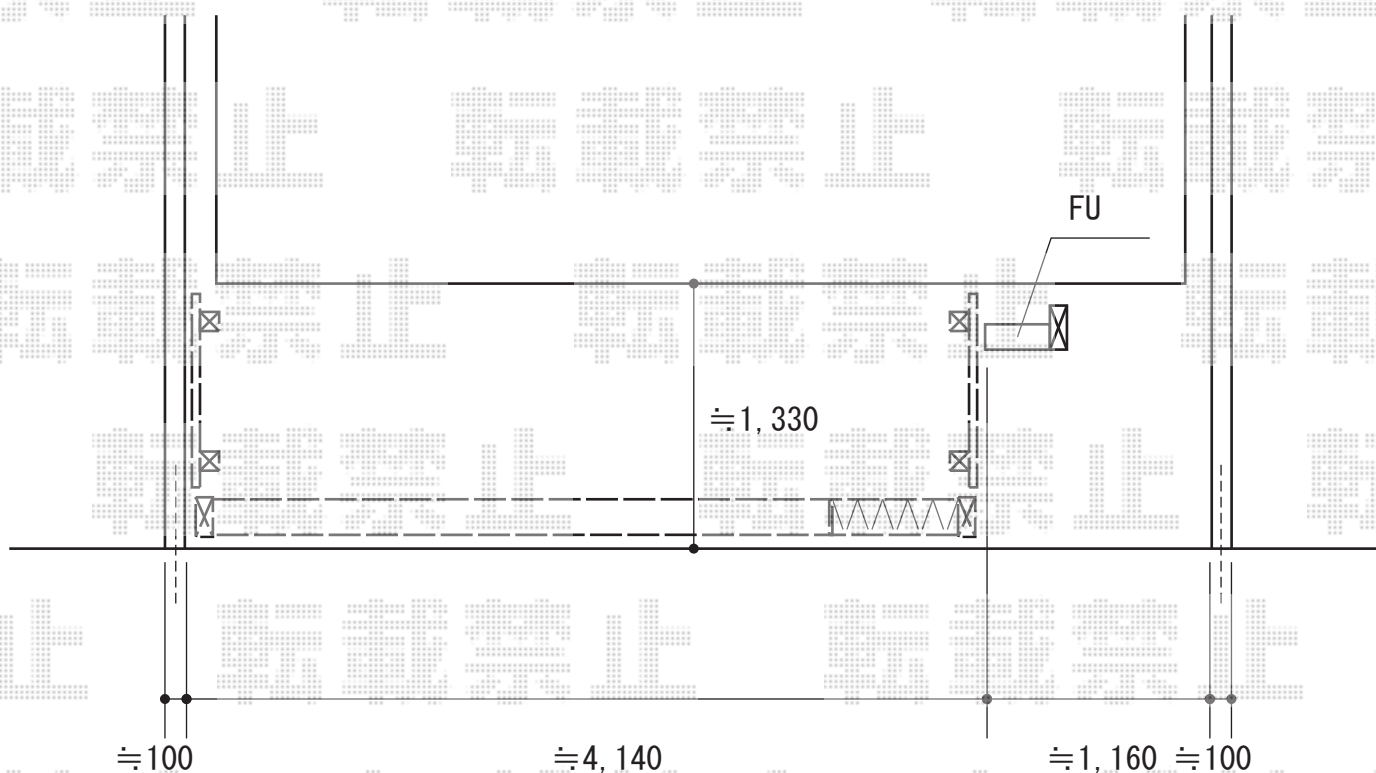

落棒数：2本

YKK AP イーネットフェンス 2F型 自由柱仕様

本体1枚 (W×H) = (1,984×1,200mm) × 2枚

アルミ自由柱：T120×4本

端部キャップ：×2セット

色：本体：Sブラウン/柱：カームブラック

2015-6-282847

担当者