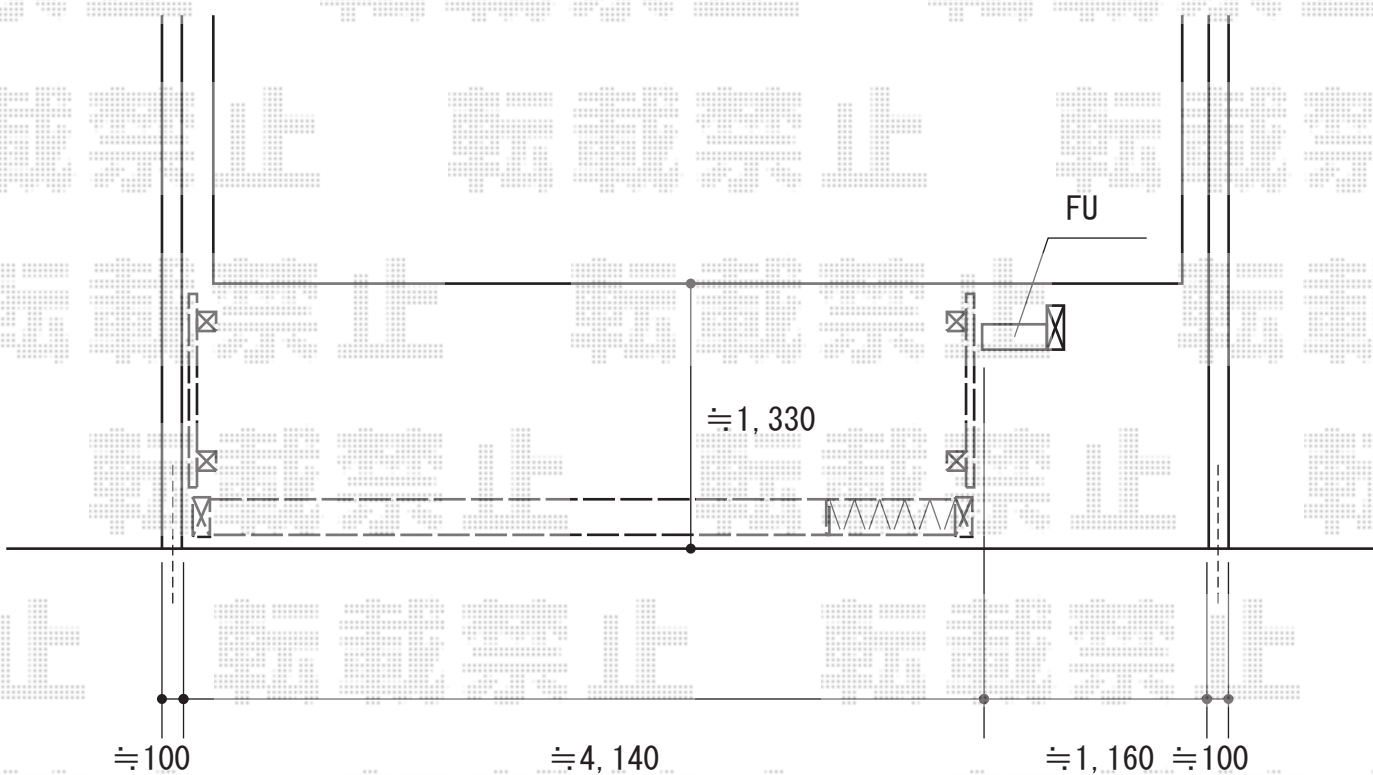

落棒数：2本

YKK AP イーネットフェンス 2F型 自由柱仕様

本体1枚 (W×H) = (1,984×1,200mm) × 2枚

アルミ自由柱：T120×4本

端部キャップ：×2セット

色：本体：Sブラウン/柱：カームブラック

2015-6-282847

担当者