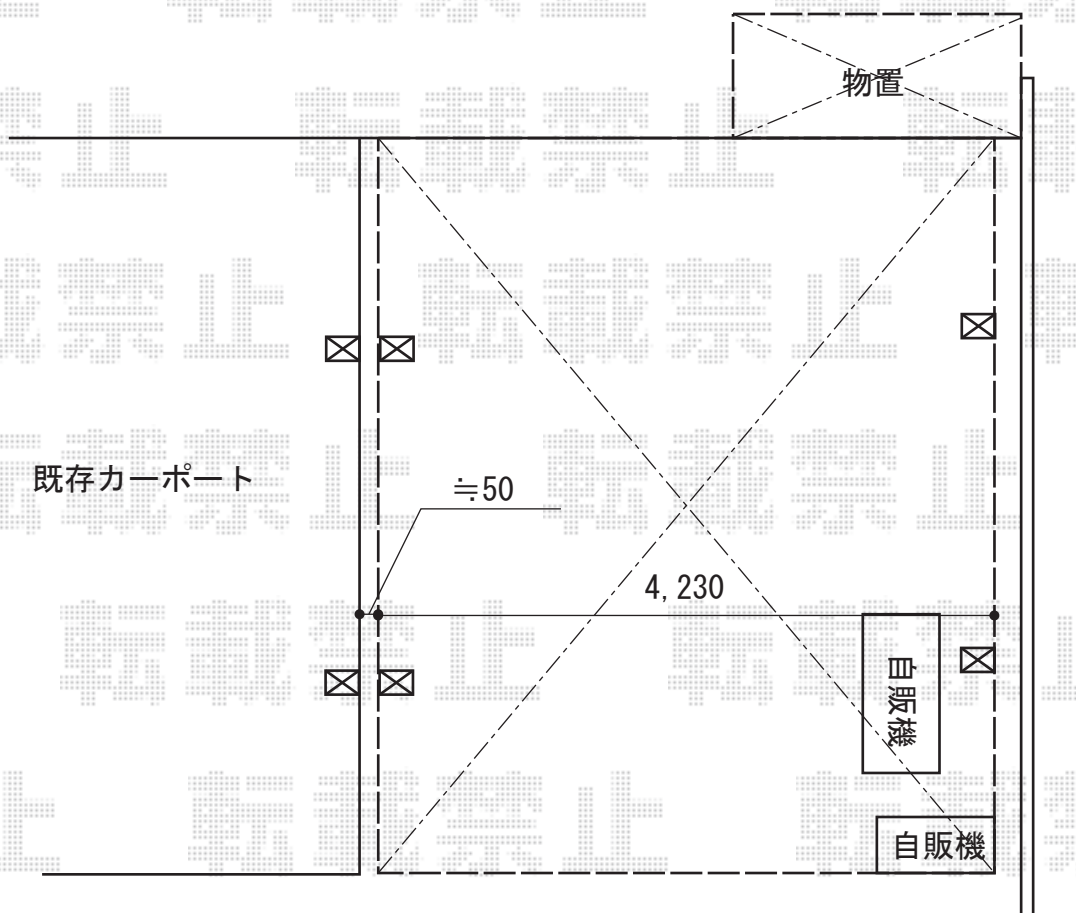

カーポート 施工概略図

タクボ物置 グランプレステージジャスト 2247×750×1900
間口= 2,247mm
奥行= 750mm
高さ= 1,900mm
色： ムーンホワイト
屋根タイプ： 標準型
耐荷重タイプ： 一般型
棚タイプ： 全面棚タイプ
数量： 1台

LIXIL ネスカR (ラウンドスタイル) ワイド 積雪~20cm対応
幅= 4,230mm
奥行= 4,980mm
色： ブラック
屋根材： 熱線吸収ポリカーボネート (クリアマットS・すりガラス調)
柱仕様： ロング柱25仕様 (有効高 約2,500mm)