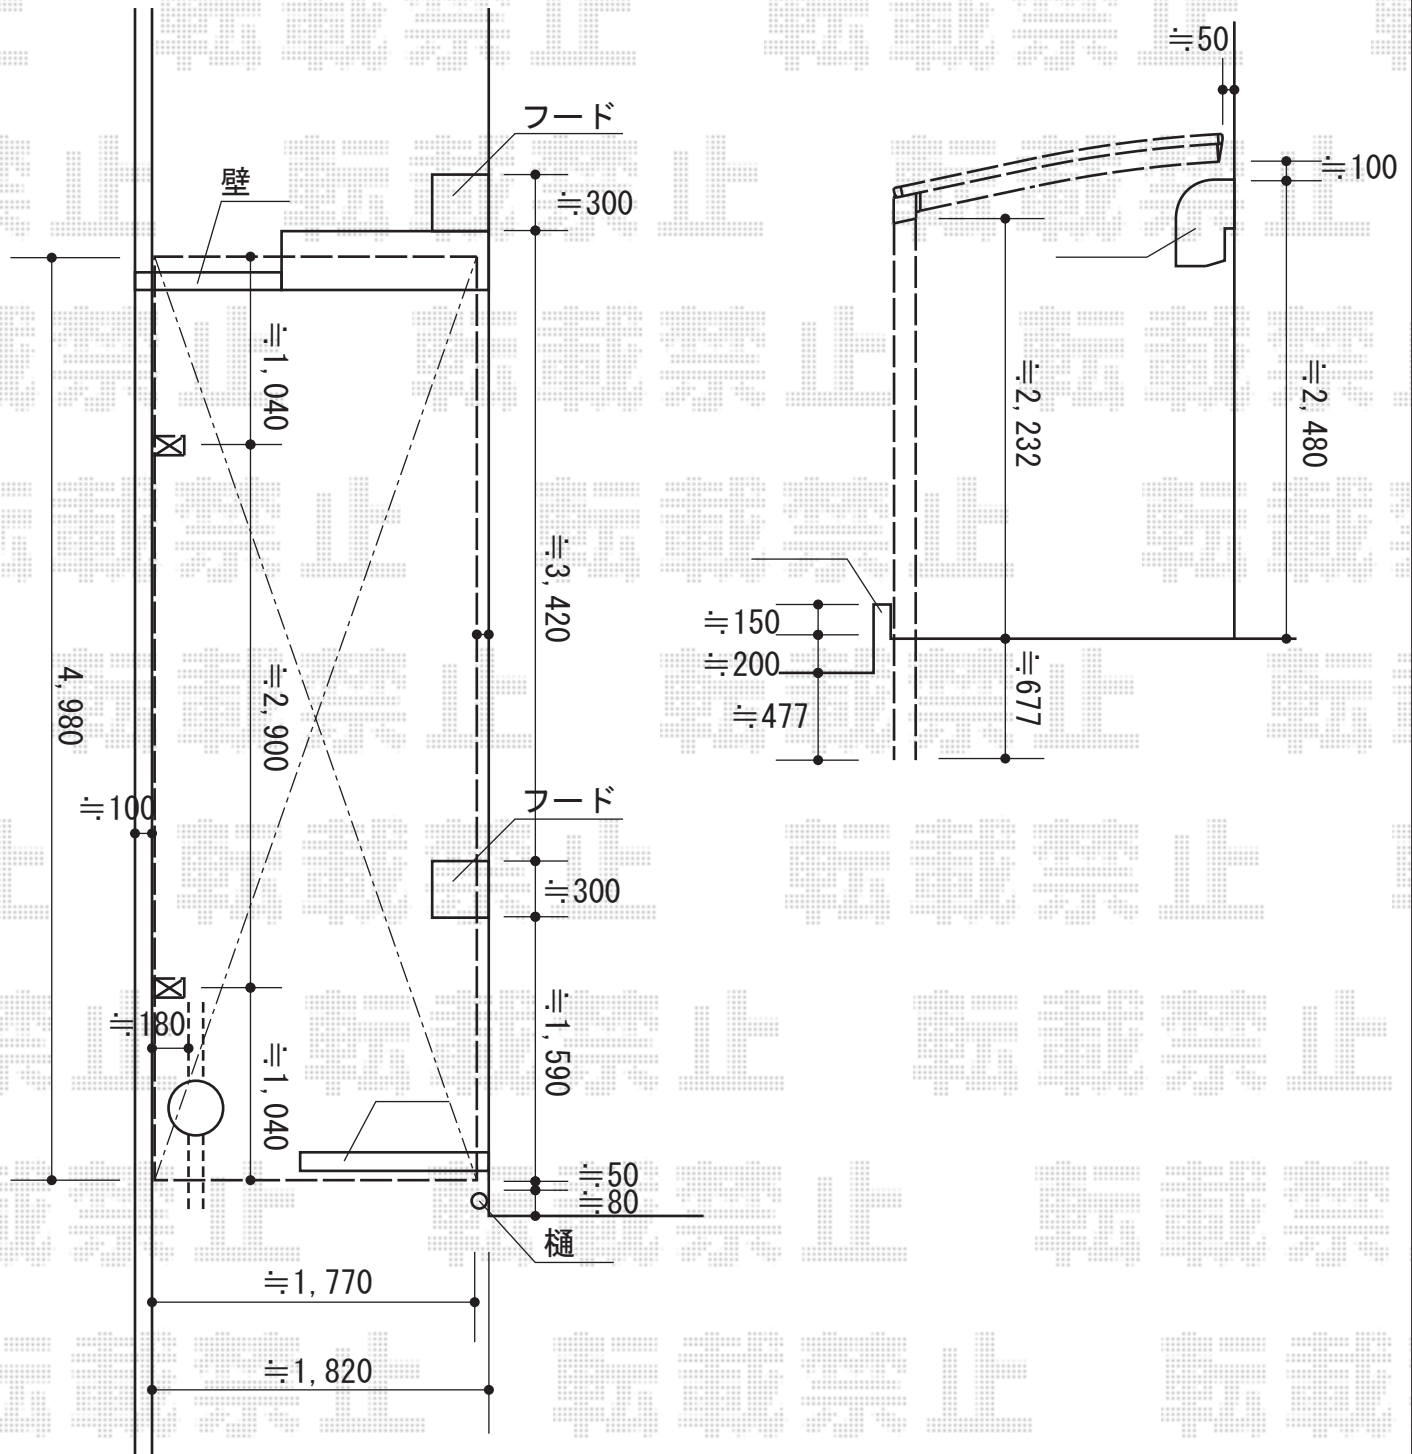

サイクルポート 施工概略図

LIXIL ネスカRミニ (ラウンドスタイル) 積雪~20cm対応
 幅= 1,801mm
 奥行= 4,980mm
 色: オータムブラウン
 屋根材: 熱線吸収ポリカーボネート (ブルーマットS・すりガラス調)
 柱仕様: ロング柱仕様 (有効高 約2,500mm)

2015-6-282852	担当者	柘田
---------------	-----	----

エクスショップ