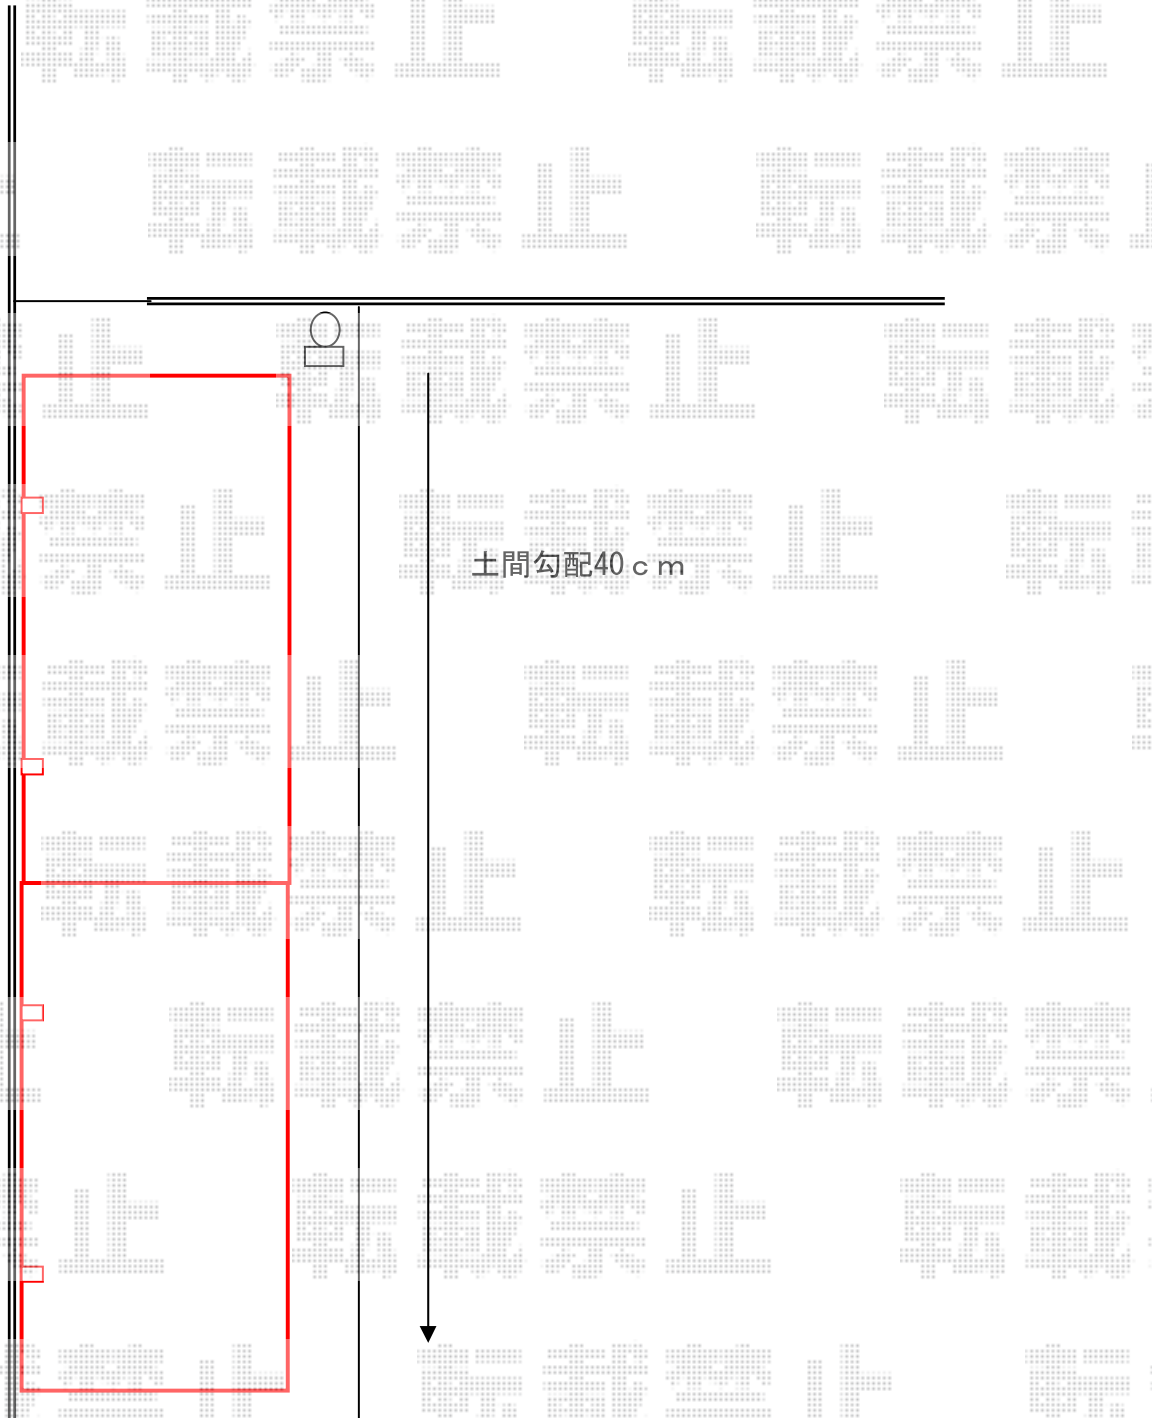

カーポート 施工概略図

LIXIL ネスカR (ラウンドスタイル) 縦連棟 積雪~20cm対応
幅=2,701mm
奥行=9,922mm
色: シャイングレー
屋根材: ポリカーボネート (クリアブルー)
柱仕様: ロング柱仕様 (有効高 約2,500mm)

2015-6-282888

担当者

松本