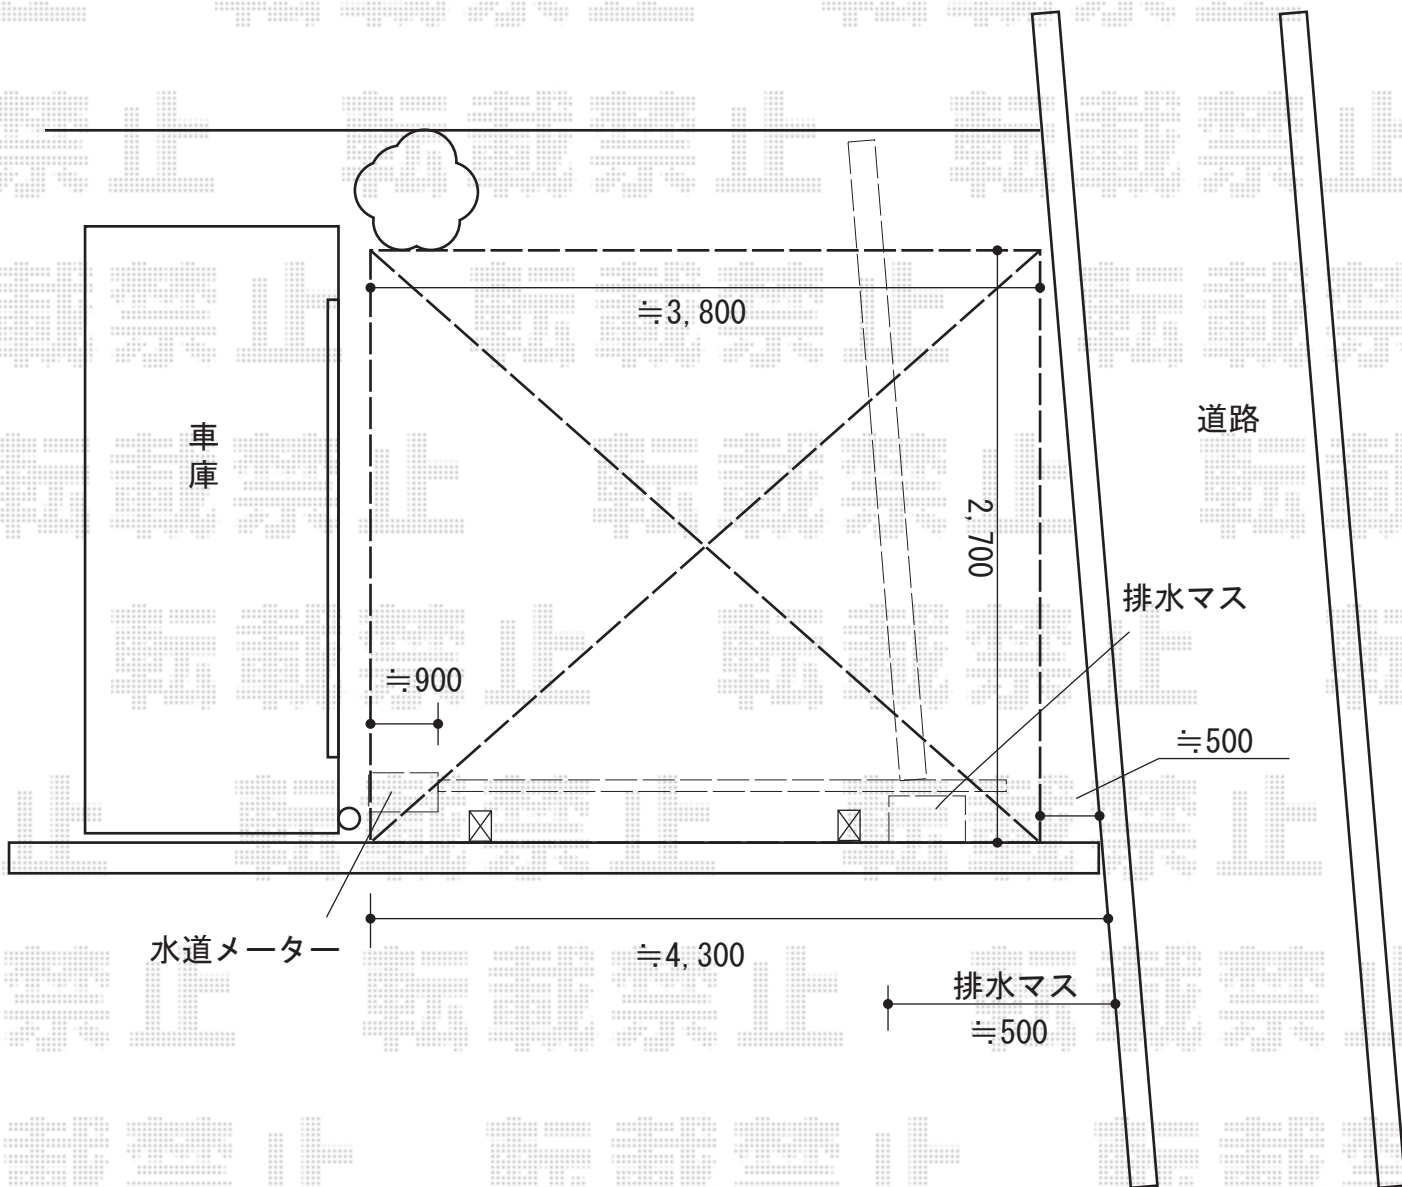

カーポート 施工概略図

YKK AP レイナポートグラン 積雪~20cm対応
幅= 2,700mm
奥行= 5,052mm
色： プラチナステン
屋根材： 熱線遮断ポリカーボネート(クリアマット)
柱仕様： 標準柱仕様 (有効高 約2,000mm)

2015-6-282908	担当者	松本
---------------	-----	----

現場状況や作図制限により概略図の内容と多少の違いが生じることがございます。
施工時は、現場優先とさせて頂きたく思いますので、お立会い頂き、最終のご指示のほど、何卒、宜しくお願い致します。
全ての著作権はエクスショップに帰属します。当社とのお取引目的以外の使用・複製・転載は如何なる場合も禁止しております。