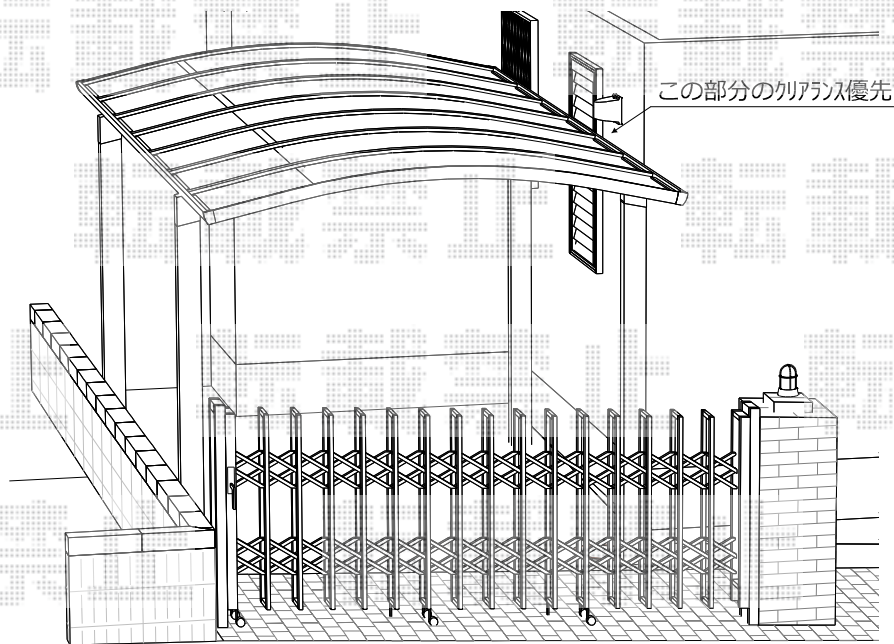

カーポート・カーゲート 施工概略図

LIXIL(新日軽) ニューエクジスXK型[傾斜タイプ] 片開き 33SA
 開口幅= 3,192mm *180° 回転時
 全幅= 3,352mm
 たたみ幅= 526.5mm
 高さ= 1,250mm
 色: シャイングレー
 オプション: 転倒防止金具(色: ブラック *1色のみ)

LIXIL(トステム) カルエードシグマIII 積雪~20cm対応
 幅= 2,741mm
 奥行= 4,980mm
 色: シャイングレー
 屋根材: 熱線吸収ポリカーボネート(ライトブルーマット調)
 柱仕様: ロング柱23仕様(有効高 約2,300mm)