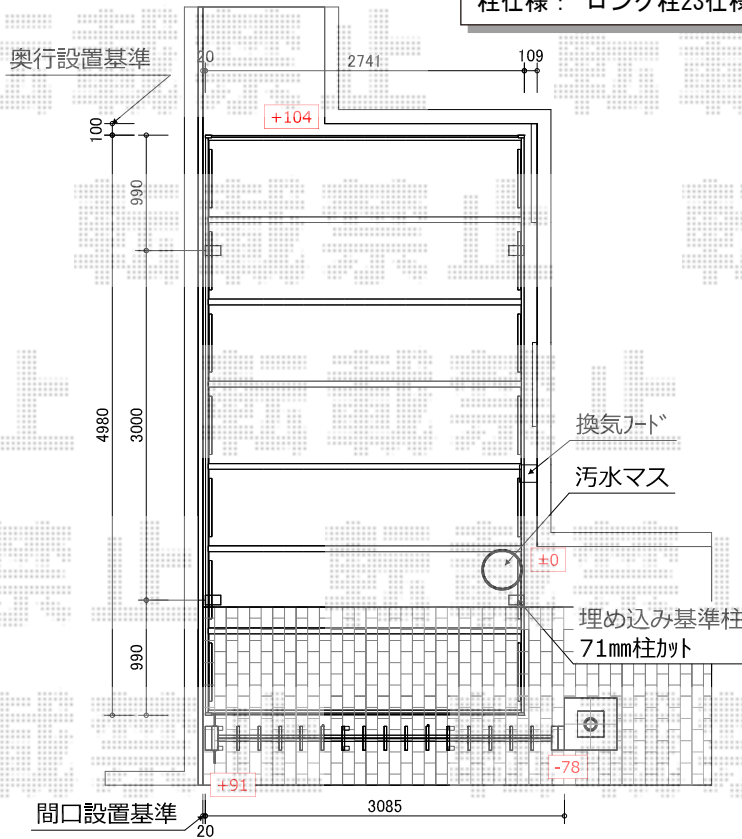

カーポート・カーゲート 施工概略図

LIXIL(新日軽) ニューエクジスXK型[傾斜タイプ] 片開き 33SA
 開口幅= 3,192mm *180° 回転時
 全幅= 3,352mm
 たたみ幅= 526.5mm
 高さ= 1,250mm
 色: シャイングレー
 オプション: 転倒防止金具(色: ブラック *1色のみ)

LIXIL(トステム) カルエードシグマIII 積雪~20cm対応
 幅= 2,741mm
 奥行= 4,980mm
 色: シャイングレー
 屋根材: 熱線吸収ポリカーボネート(ライトブルーマット調)
 柱仕様: ロング柱23仕様(有効高 約2,300mm)