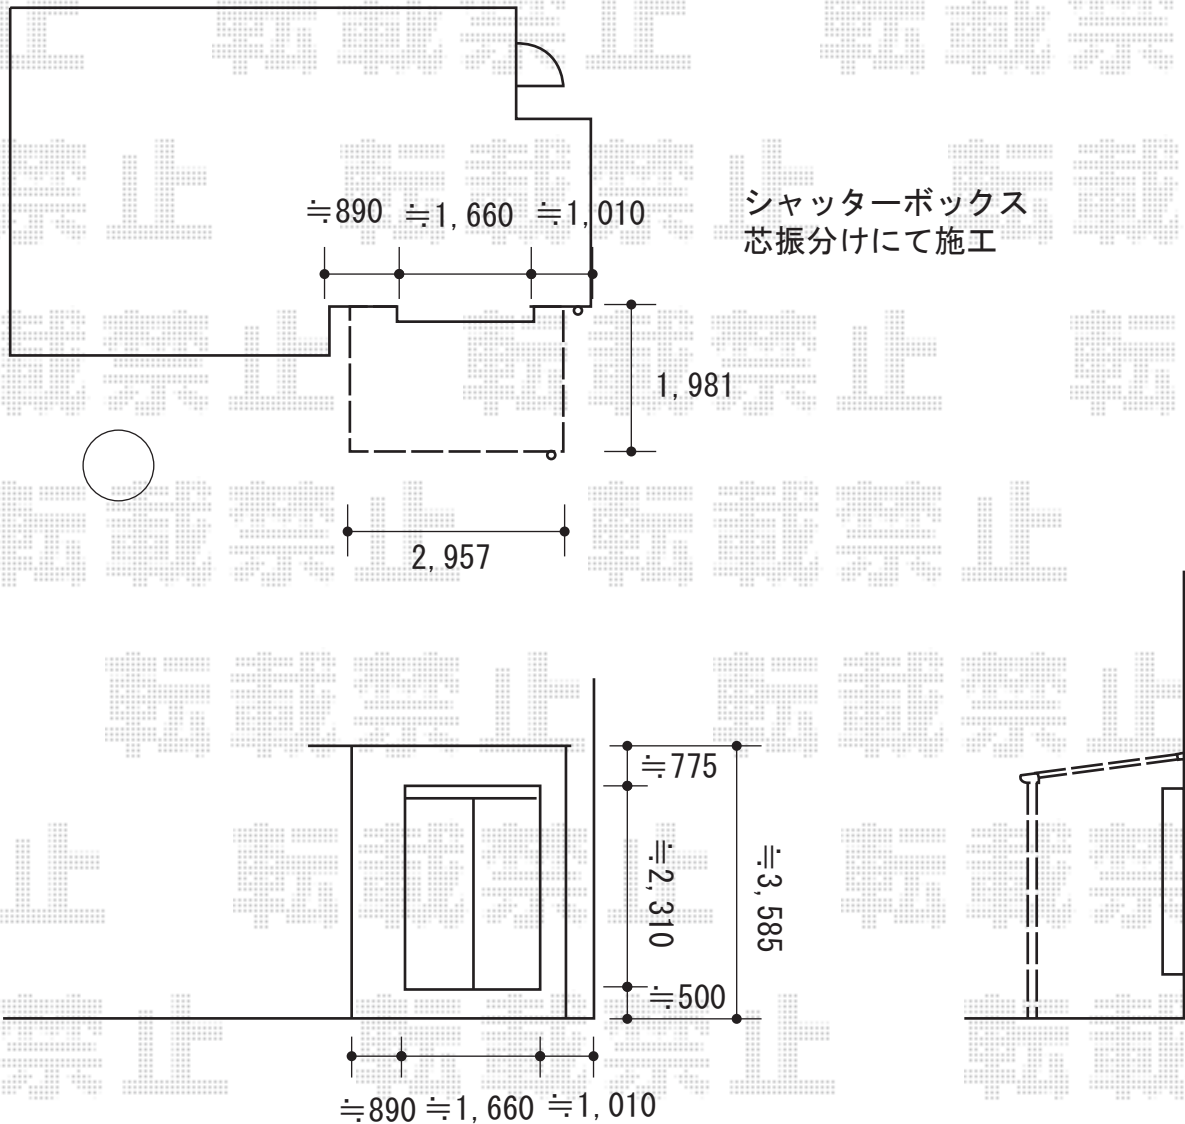

テラス屋根 施工概略図

LIXIL (TOEX) フィリアII テラスタイプ 積雪~20cm対応
 間口= 関東間1.5間 (柱芯々2,958mm 屋根幅2,857mm)
 出幅= 6尺 (1,981mm)
 色: シャイングレー
 屋根材: ポリカーボネート (クリアマット・すりガラス調)
 柱仕様: 柱位置固定タイプ (柱2本)

2015-6-282932

担当者

邑智