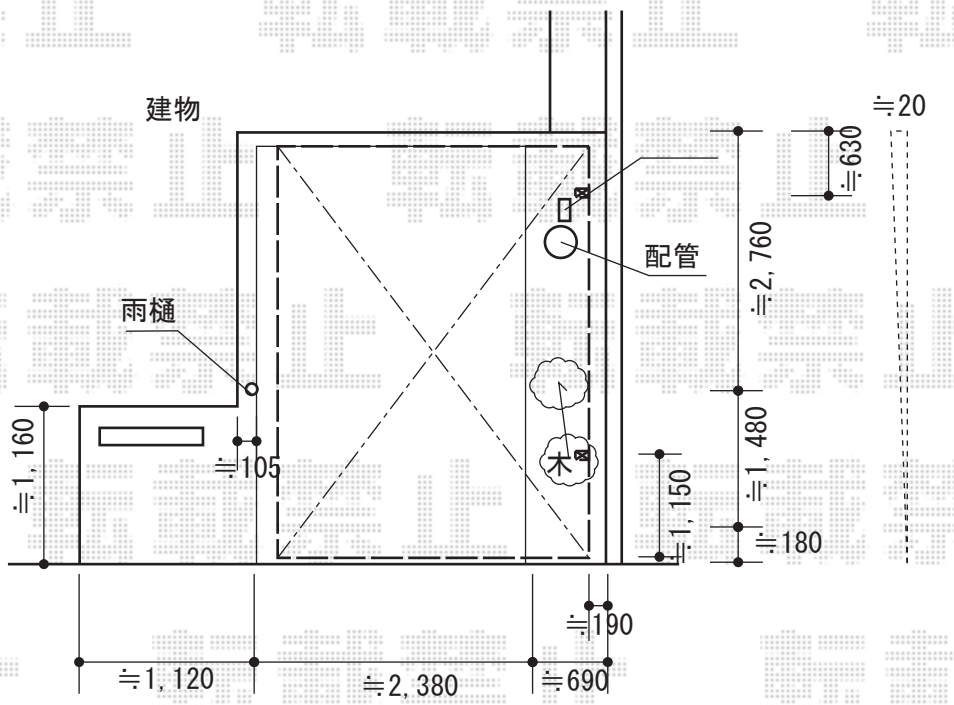

カーポート・オーニング工事 施工概略図

LIXIL フーゴF (フラットスタイル) 木調色 積雪~20cm対応  
 幅= 2,692mm  
 奥行= 5,028mm  
 色: ナチュラルシルバー+クリエラスク  
 屋根材: ポリカーボネート (クリアマット・すりガラス調)  
 柱仕様: 標準柱仕様 (有効高 約2,200mm)

LIXIL(トステム) 彩風S型 手動式  
 間口= 関東間1.5間 (2,730mm) 出幅= 1,500mm 本体色: ナチュラルシルバー  
 キャンバス色: ポリエステル (ライトベージュP) 駆動: 手動式/外観右駆動  
 クランクハンドル: 長さ1,500mm  
 追加部材: ベースプレートL3330/L3330用ネジセット/キャップセット