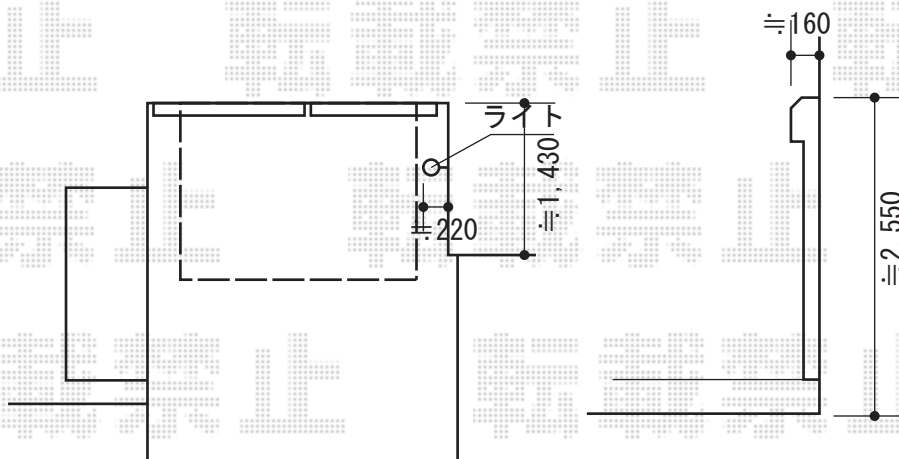

カーポート・オーニング工事 施工概略図

LIXIL フーゴF (フラットスタイル) 木調色 積雪~20cm対応  
 幅= 2,692mm  
 奥行= 5,028mm  
 色: ナチュラルシルバー+クリエラスク  
 屋根材: ポリカーボネート (クリアマット・すりガラス調)  
 柱仕様: 標準柱仕様 (有効高 約2,200mm)

LIXIL(トステム) 彩風S型 手動式  
 間口= 関東間1.5間 (2,730mm) 出幅= 1,500mm 本体色: ナチュラルシルバー  
 キャンバス色: ポリエステル (ライトベージュP) 駆動: 手動式/外観右駆動  
 クランクハンドル: 長さ1,500mm  
 追加部材: ベースプレートL3330/L3330用ネジセット/キャップセット