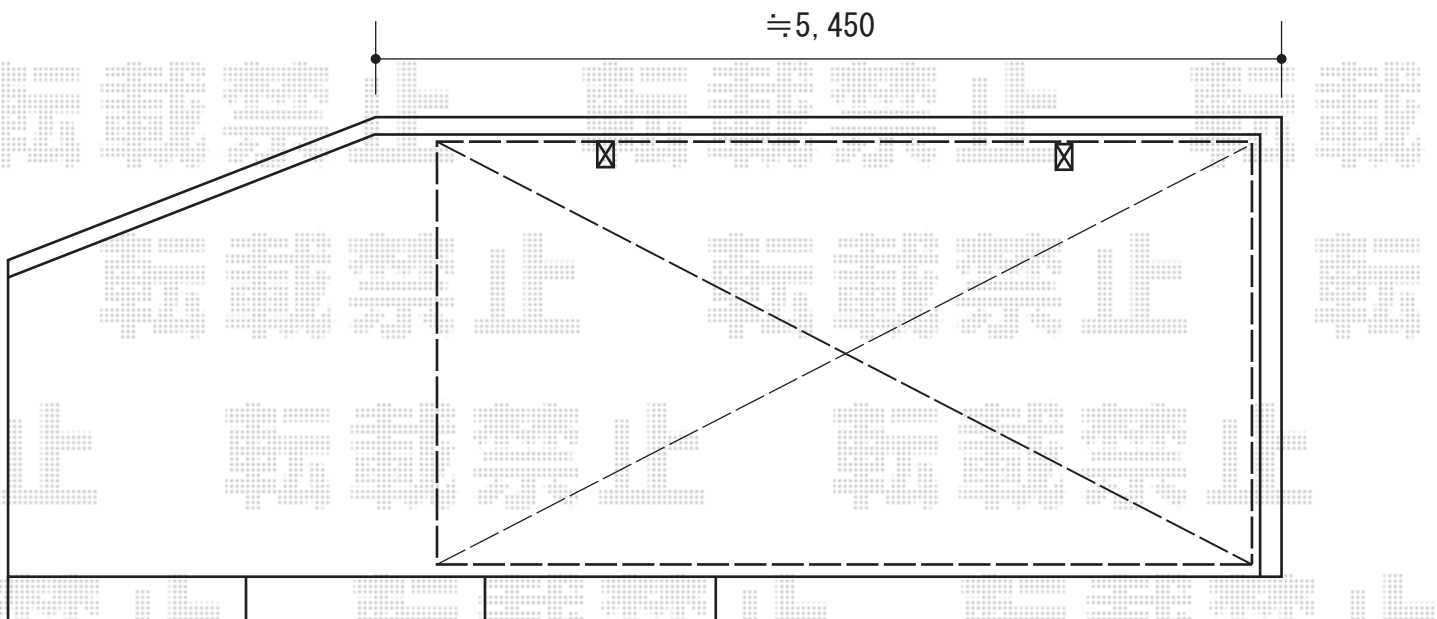

カーポート 施工概略図

YKK AP レイナポートグラン 積雪~20cm対応  
幅=2,400mm  
奥行=5,052mm  
色：プラチナステン  
屋根材：熱線遮断ポリカーボネート(クリアマット)  
柱仕様：標準柱仕様(有効高 約2,000mm)

2015-6-282986

担当者

松本