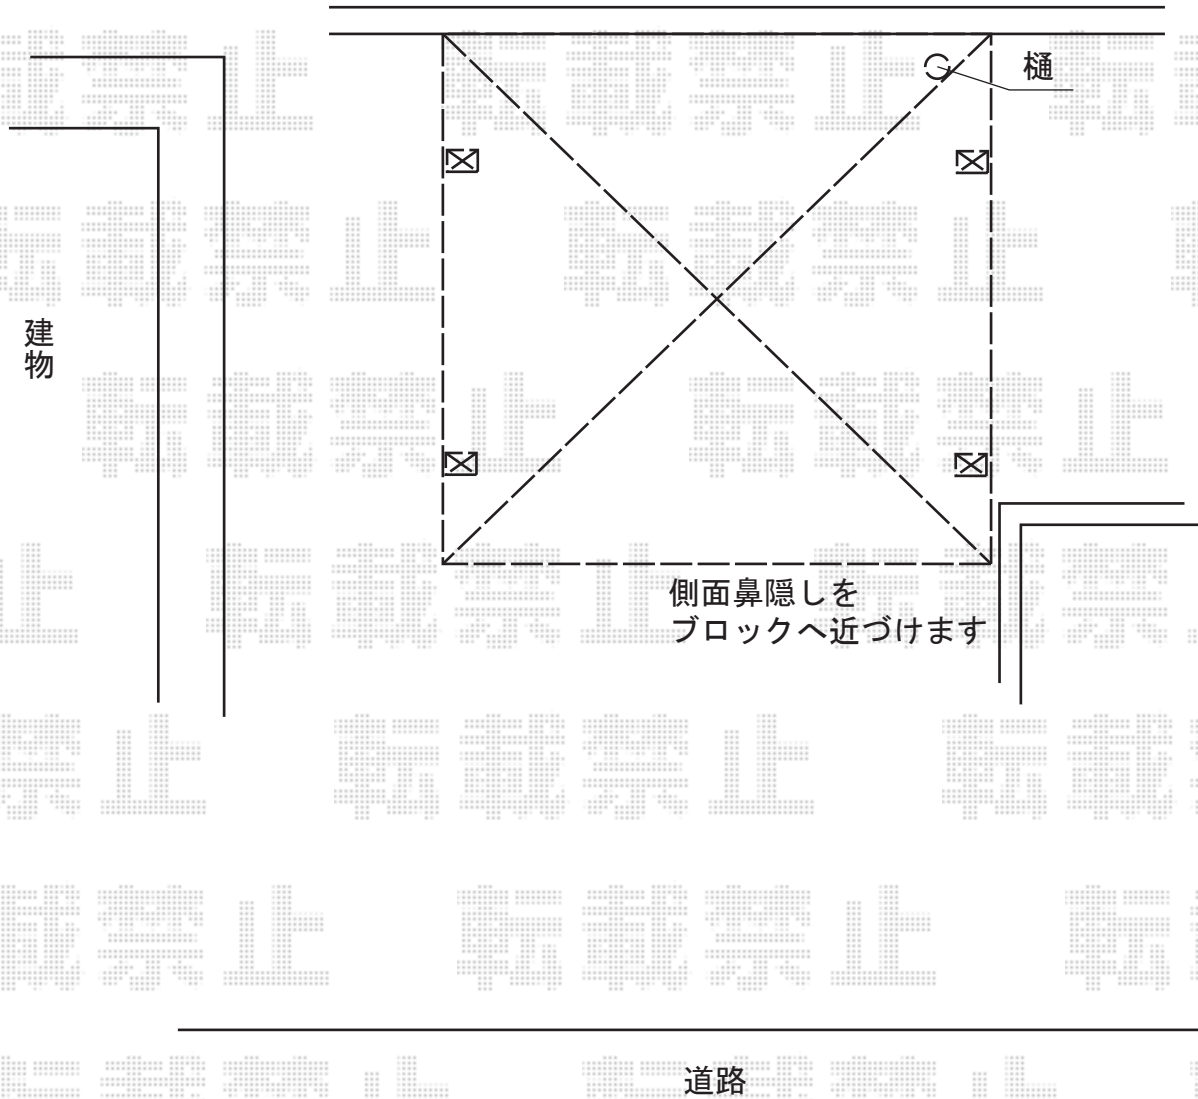

カーポート 施工概略図

YKK AP レオンポートneo 2台用 標準鼻隠し 積雪～50cm対応
幅=6,111mm
奥行=5,456mm
色：プラチナステン
屋根材：スチール折板（シルバー/ペフ無）※価格別途
柱仕様：標準柱仕様（有効高 約2,350mm）
横材：有り

田んぼ縁石の手前より取付致します

2015-6-282993

担当者

米澤