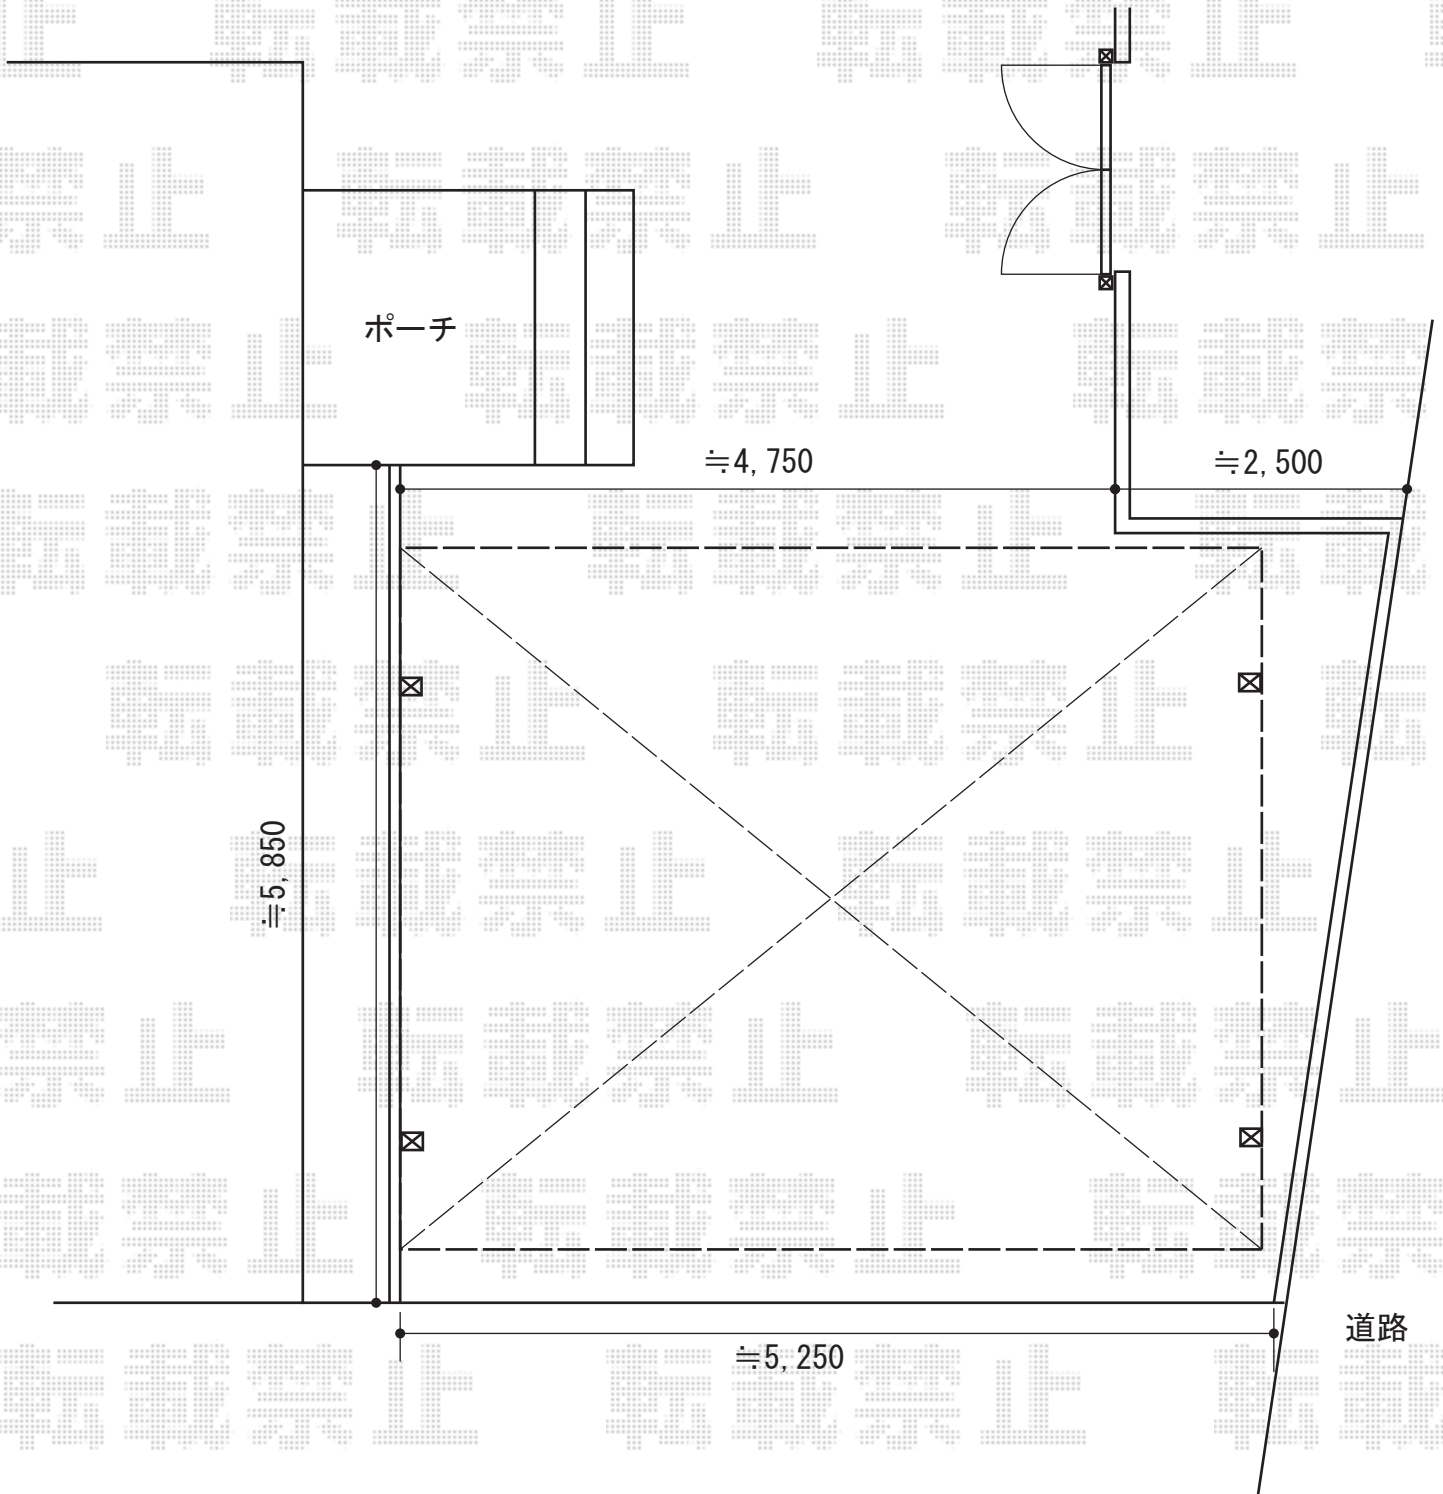

カーポート 施工概略図

LIXIL ネスカR (ラウンドスタイル) ワイド 積雪~20cm対応
幅= 5,139mm
奥行= 4,980mm
色 : シャイングレー
屋根材 : 熱線吸収ポリカーボネート (クリアマットS・すりガラス調)
柱仕様 : 標準柱仕様 (有効高 約2,200mm)

2015-6-283003

担当者

酒井