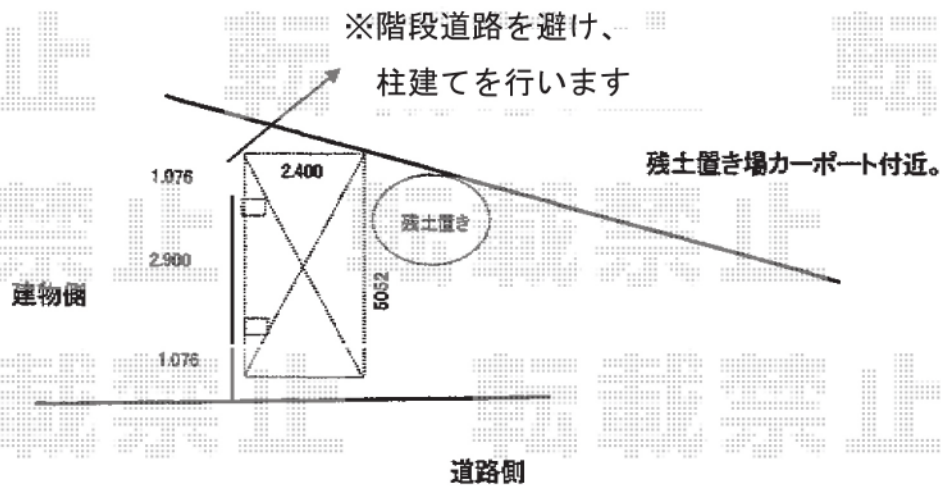

# カーポート工事 施工概略図

Value Select プレシオスポート 積雪～20cm対応  
幅= 2,400mm  
奥行= 5,052mm  
色： チャコールブラック  
屋根材： 熱線遮断ポリカーボネート（スカイブルーマット調）  
柱仕様： ハイルフ柱仕様（有効高 約2,250mm）

Value Select プレシオスポート 着脱式補助柱 2本入り×1セット  
色： チャコールブラック

横断面

2015-6-283017

担当者

赤松