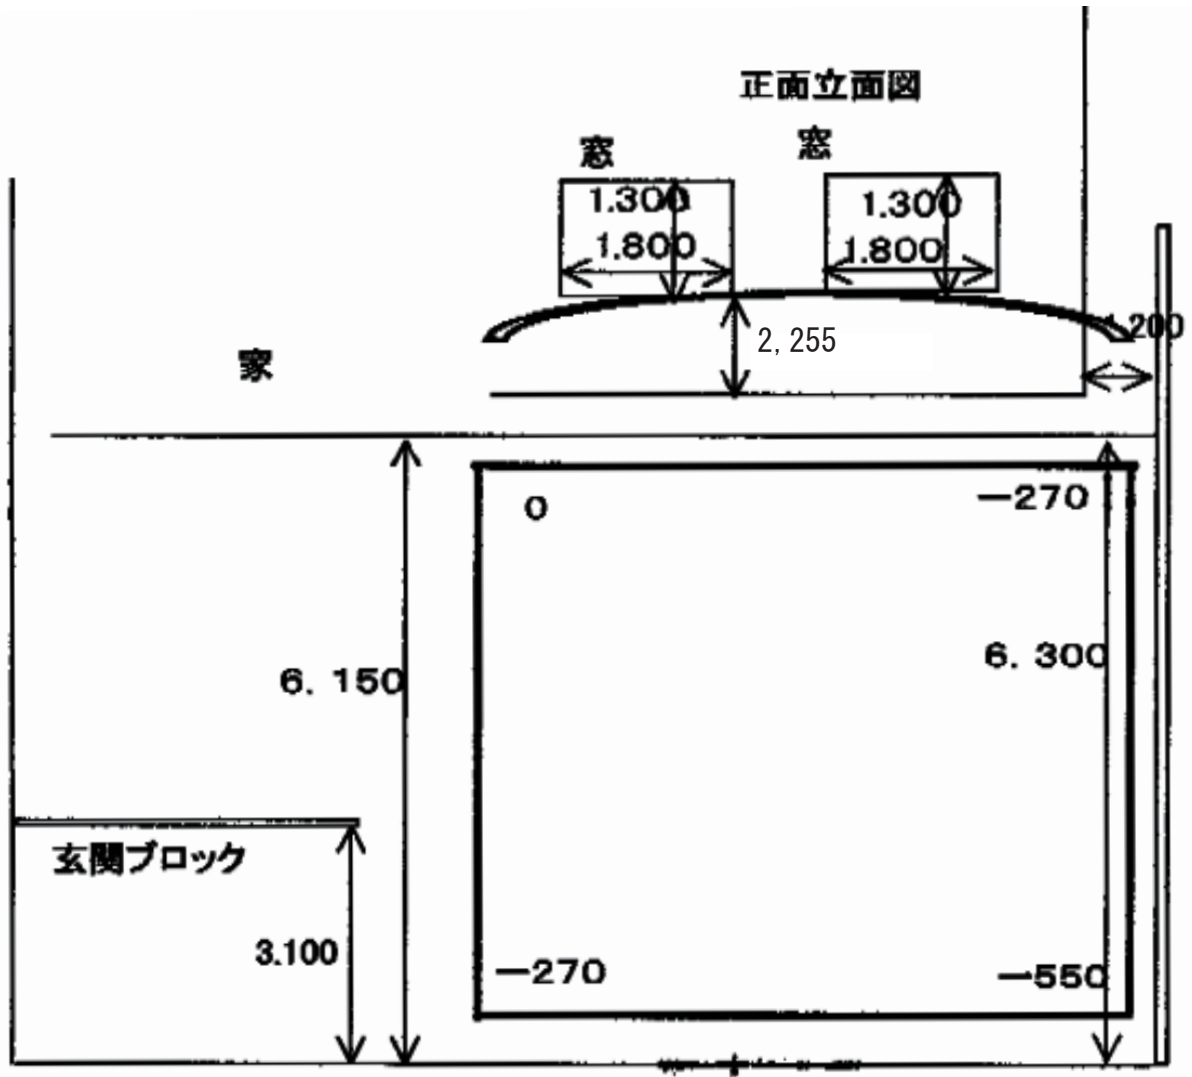

カーポート工事 施工概略図

LIXIL(トステム) リベルポートシグマIII 3台用 積雪~20cm対応
幅=7,208mm
奥行=5,600mm
色: シャイングレー
屋根材: 熱線吸収アクアポリカーボネート (ライトブルーマット調)
柱仕様: ロング柱28仕様 (有効高 約2,800mm)

2015-6-283028

担当者

松本