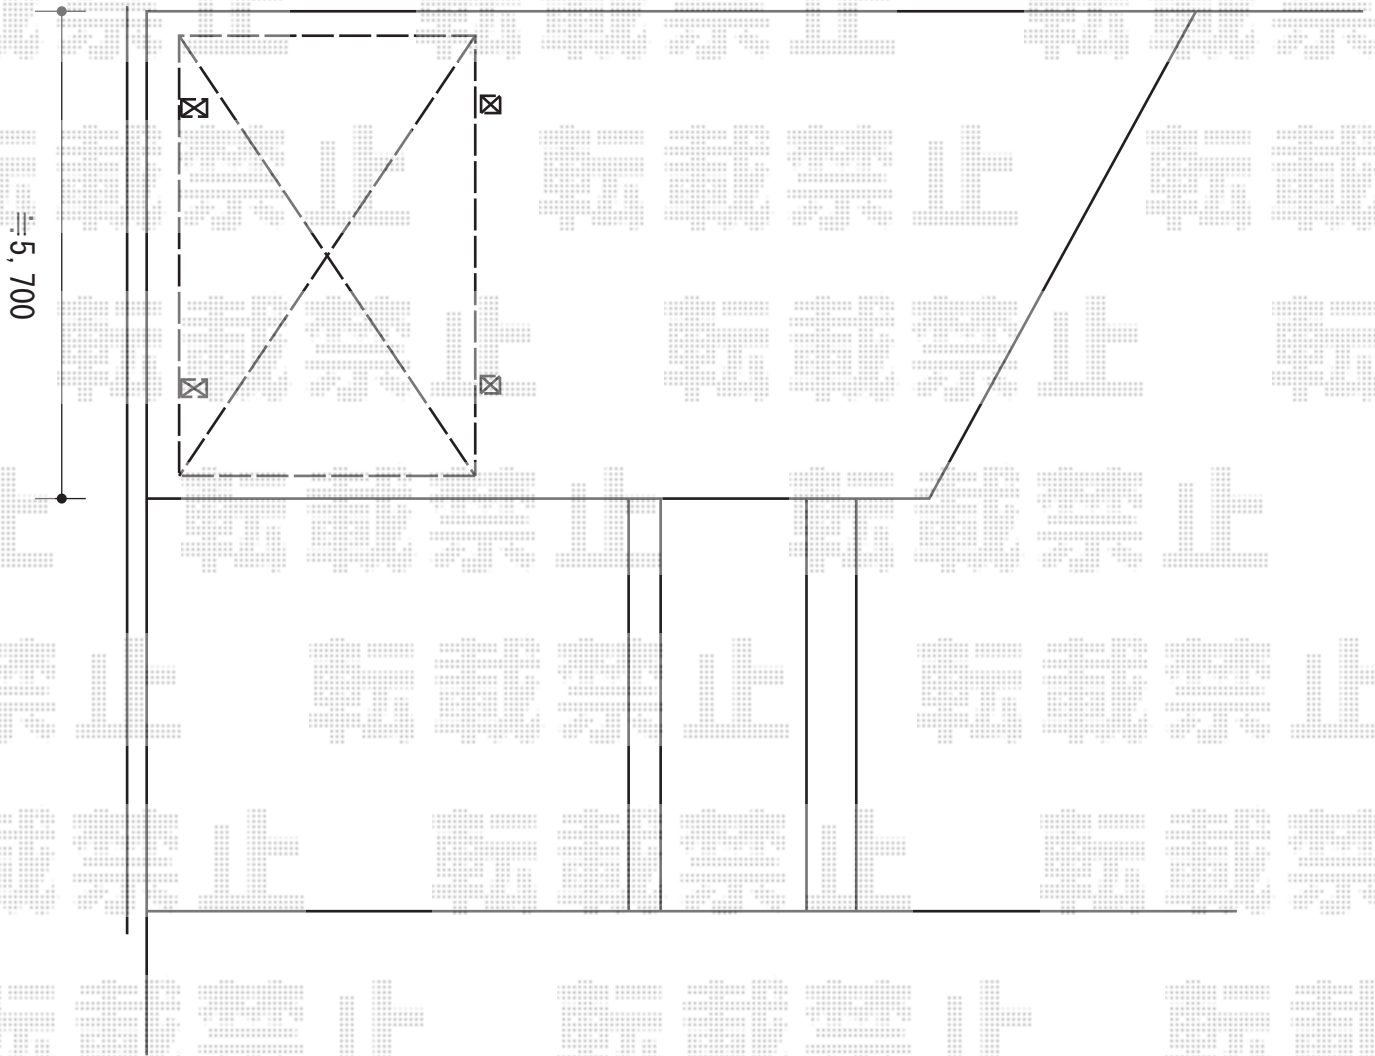

# カーポート 施工概略図

LIXIL ネスカR (ラウンドスタイル) 積雪~20cm対応 ※耐積雪パッケージ含む  
幅= 2,999mm  
奥行= 4,980mm  
色: ホワイト  
屋根材: 熱線吸収ポリカーボネート (クリアマットS・すりガラス調)  
柱仕様: 標準柱仕様 (有効高 約2,200mm)  
LIXIL(トステム) 耐積雪パッケージ  
母屋補強材: 4セット  
着脱式サポート: 1セット