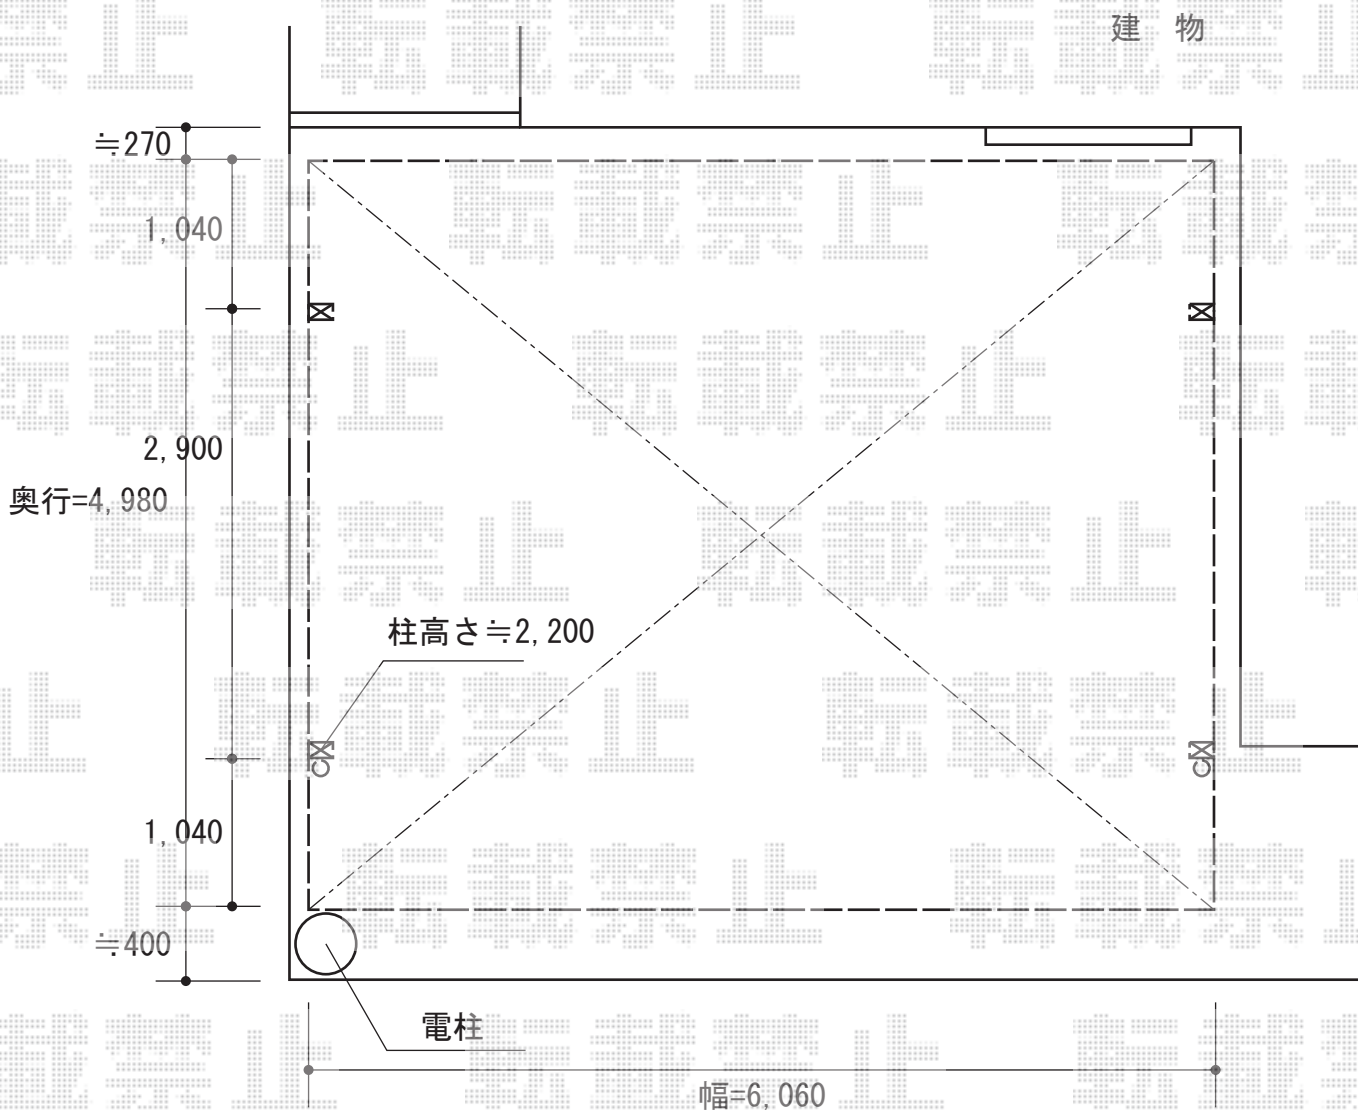

エクステリア工事 施工概略図

LIXIL ネスカR (ラウンドスタイル) ワイド 積雪~20cm対応
幅= 6,060mm
奥行= 4,980mm
色: シャイングレー
屋根材: 熱線吸収ポリカーボネート (クリアマットS・すりガラス 調)
柱仕様: 標準柱仕様 (有効高 約2,200mm)

2015-6-283053

担当者

西村