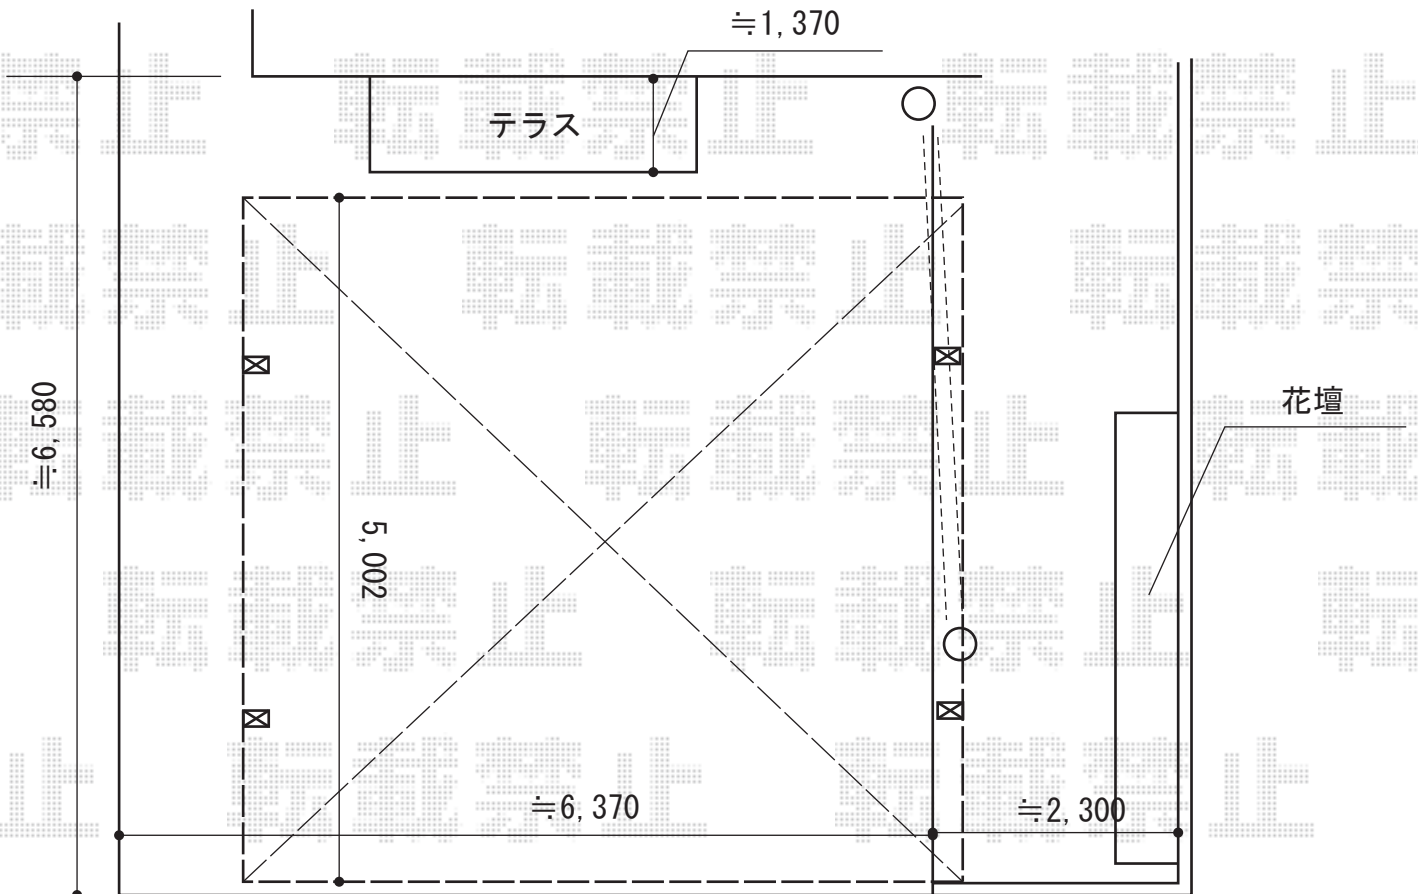

カーポート 施工概略図

LIXIL ネスカF (フラットスタイル) ワイド 積雪~20cm対応
幅= 5,417mm
奥行= 5,002mm
色: シャイングレー
屋根材: ポリカーボネート (クリアマット・すりガラス調)
柱仕様: ロング仕様 (有効高 約2,500mm)

2015-6-283061	担当者	松本
---------------	-----	----