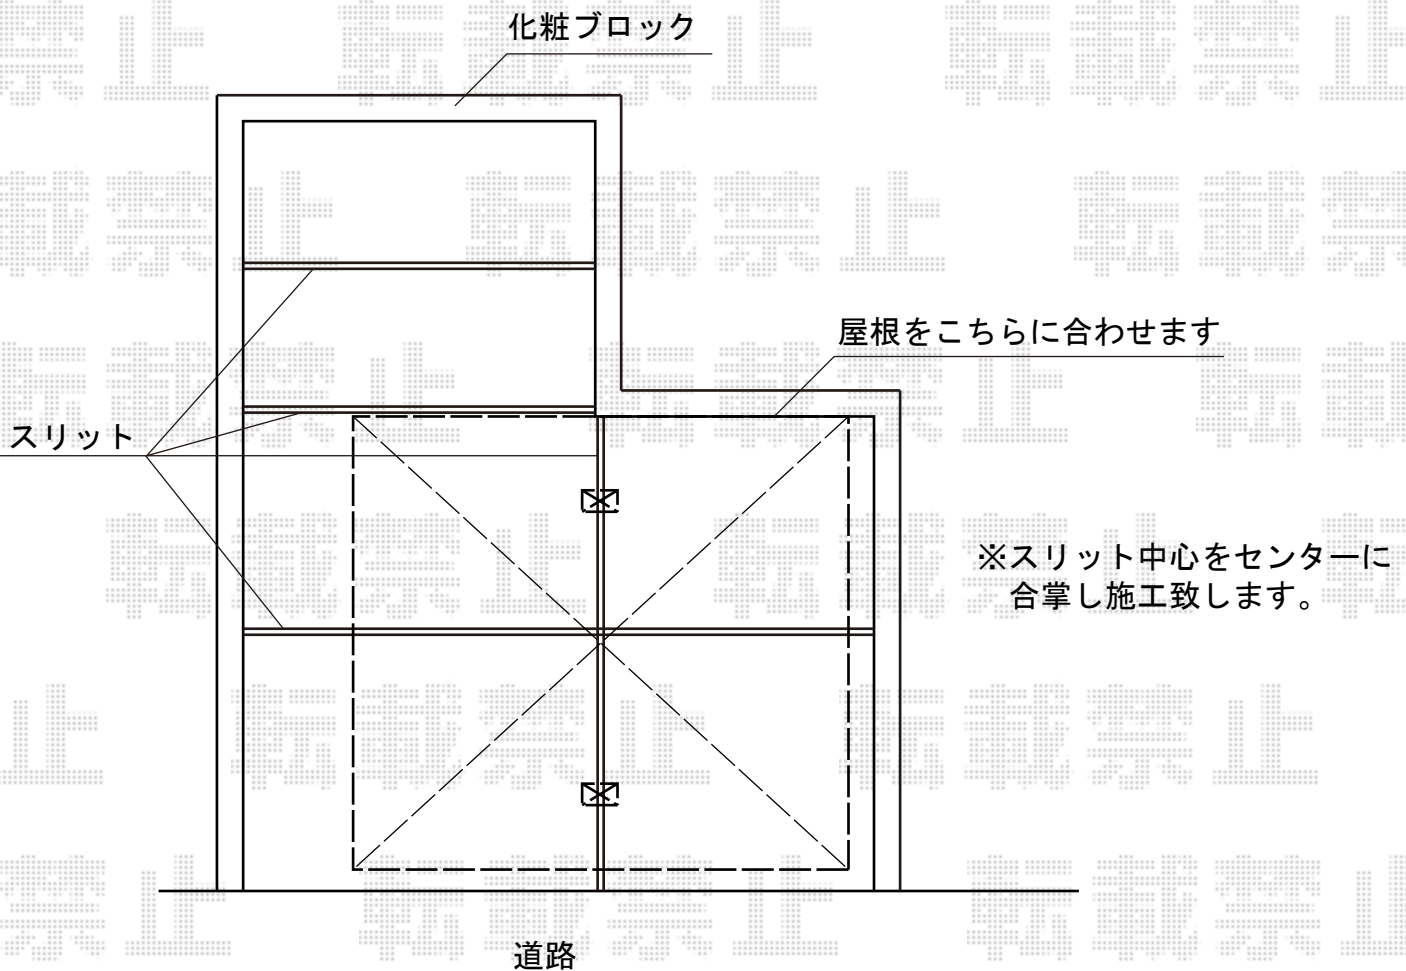

カーポート工事 施工概略図

LIXIL フーゴF (フラットスタイル) Y合掌 積雪~20cm対応
幅= 5,414mm (27+27)
奥行= 5,028mm
色: ナチュラルシルバー
柱仕様: 標準柱仕様 (有効高 約2,200mm)
屋根材: ポリカーボネート (クリアマット・すりガラス調)

2015-6-283062

担当者

酒井