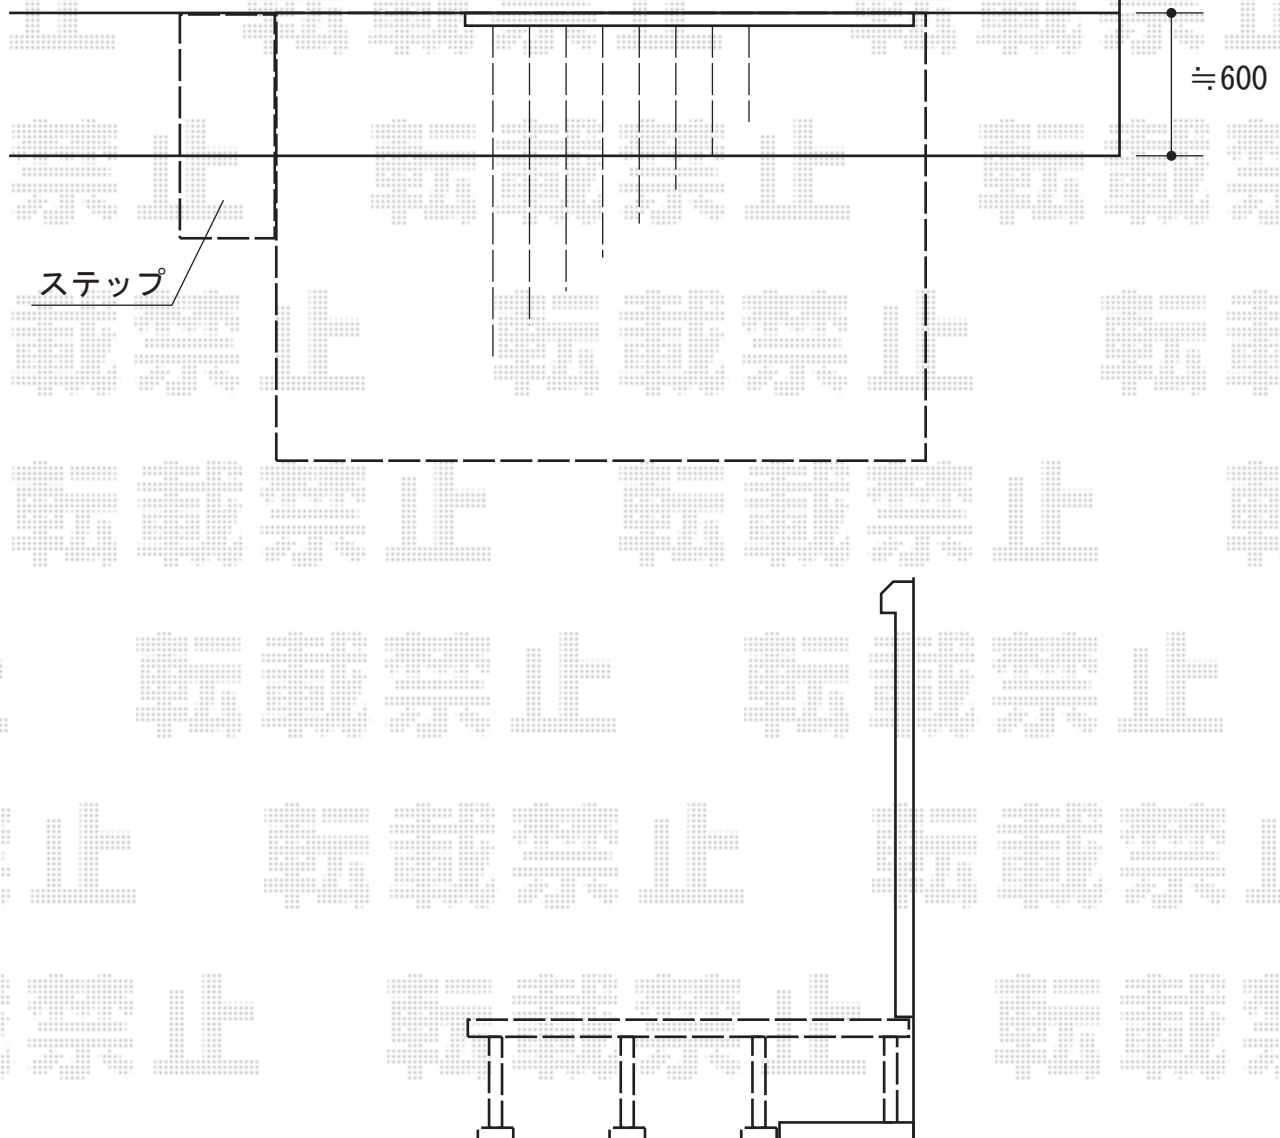

ウッドデッキ 施工概略図

YKK AP リウッドデッキ 200
間口= 1.5間 (2,651mm)
出幅= 6尺 (1,820mm)
【未定】色： 【未定】
床板： 縦貼り
幕板： 標準幕板
束柱： Tタイプ(400~550mm) (色：プラチナステン)

YKK AP 独立式 リウッドステップ2型
寸法(W×H×D)： 945×550×451mm
【未定】色： 【未定】(束柱：プラチナステン)

2015-6-283066