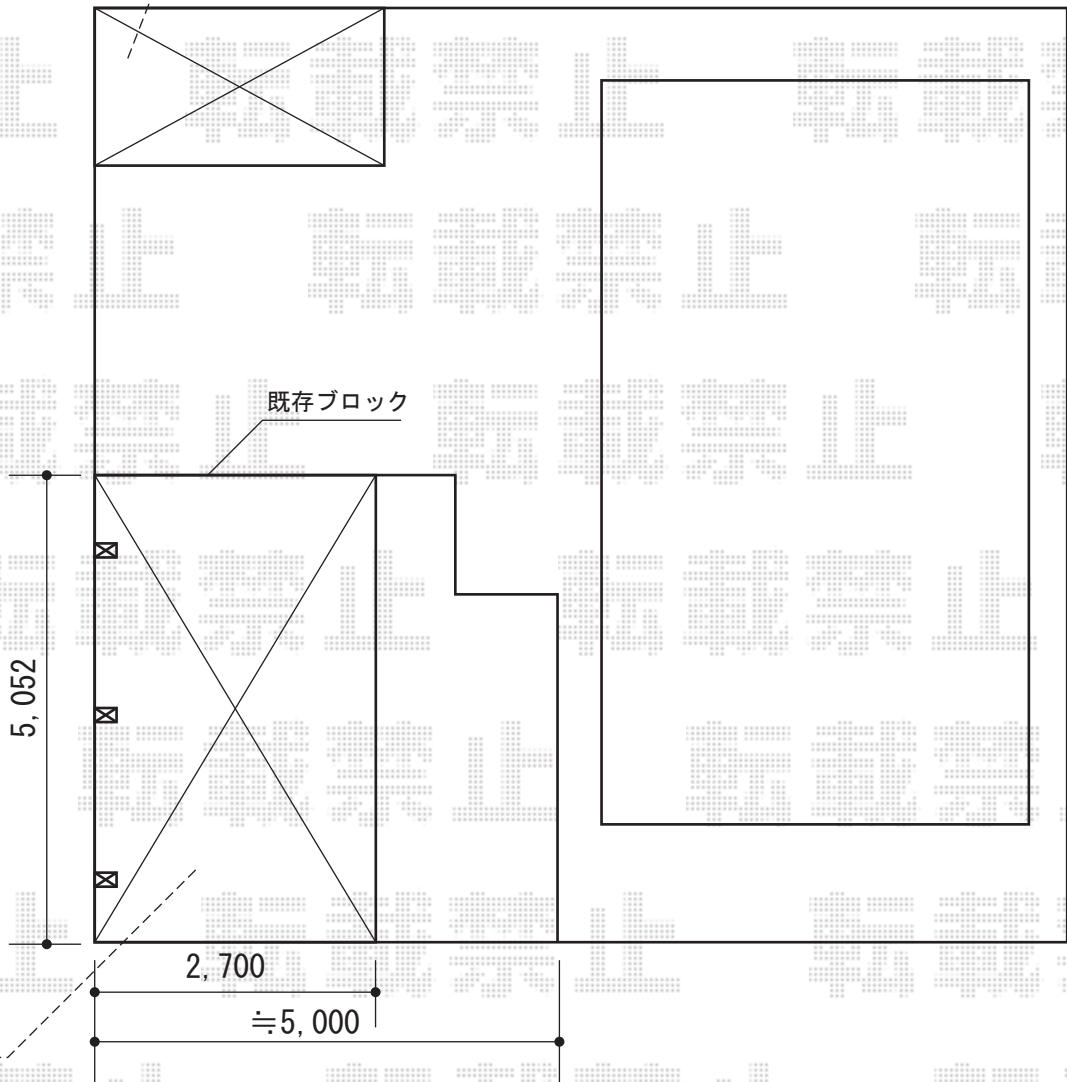

カーポート・物置工事 施工概略図

YKK AP レイナポートグラン 積雪~20cm対応
幅= 3,000mm
奥行= 5,052mm
色：プラチナステン
屋根材：熱線遮断ポリカーボネート(クリアマット)
柱仕様：標準柱仕様(有効高 約2,000mm)

稲葉物置 ネクスタ 一般型 2210×1790×2020
間口= 2,210mm
奥行= 1,790mm
高さ= 2,020mm
色：プレミアムグレー
屋根タイプ：標準型
耐荷重タイプ：一般型
数量：1台

新設物置

既存ブロック

新設カーポート

2015-6-283109

担当者

酒井