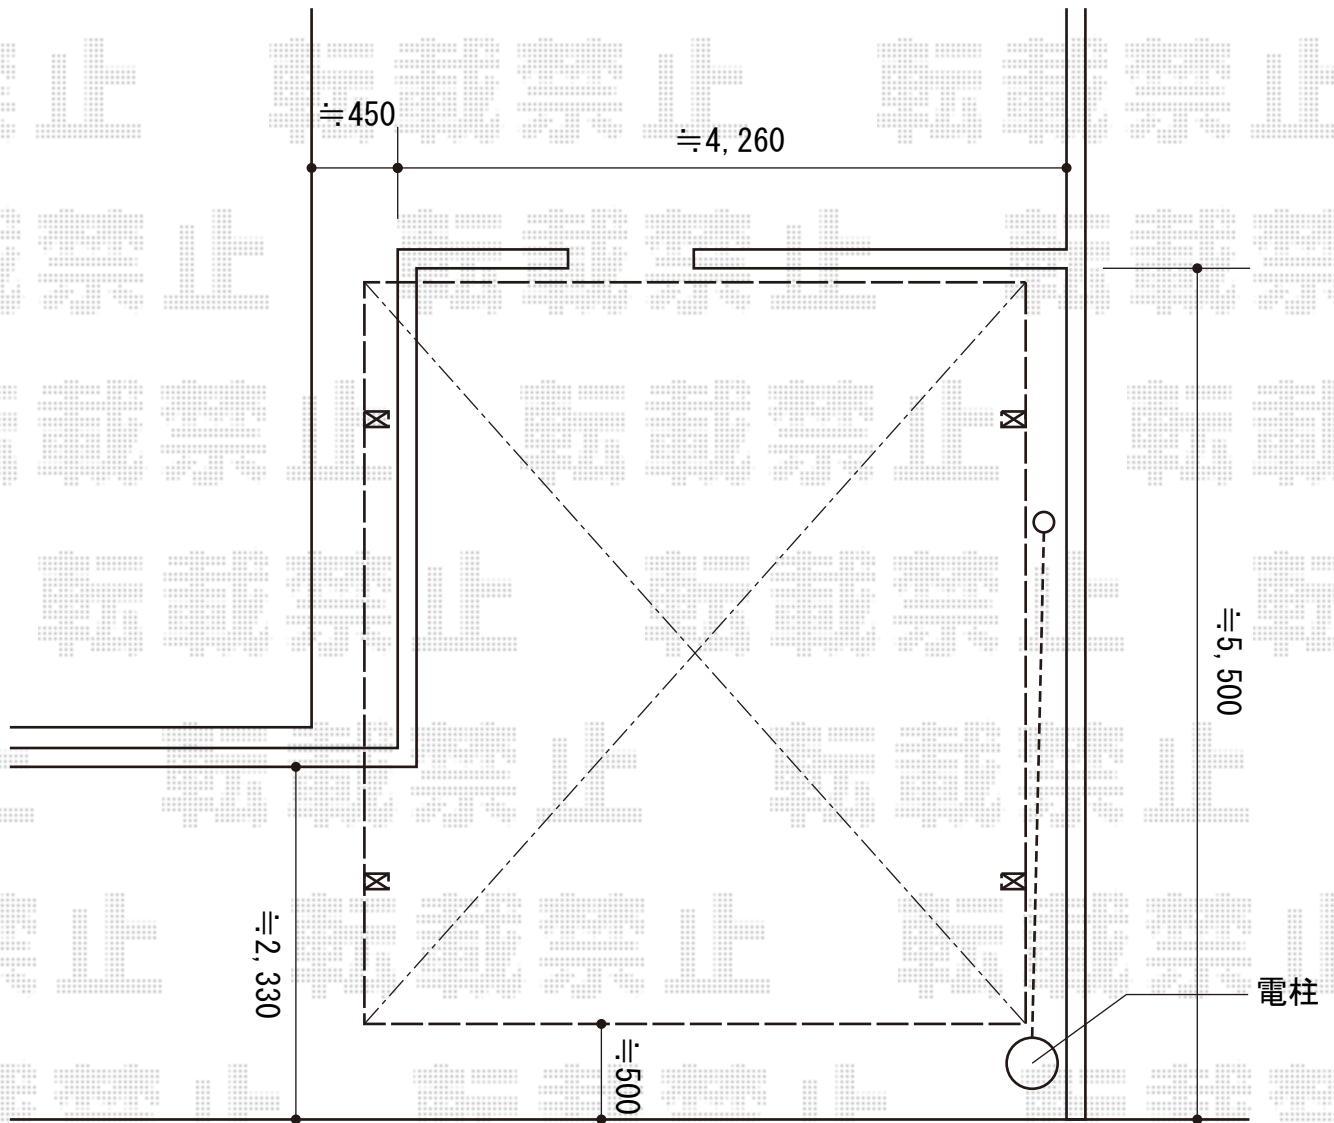

カーポート工事 施工概略図

LIXIL ネスカR (ラウンドスタイル) ワイド 積雪~20cm対応
幅= 4,230mm
奥行= 4,980mm
色: シャイングレー
屋根材: 熱線吸収ポリカーボネート
(ブルーマットS・すりガラス調)
柱仕様: 標準柱仕様 (有効高 約2,200mm)

2015-6-283149

担当者

酒井