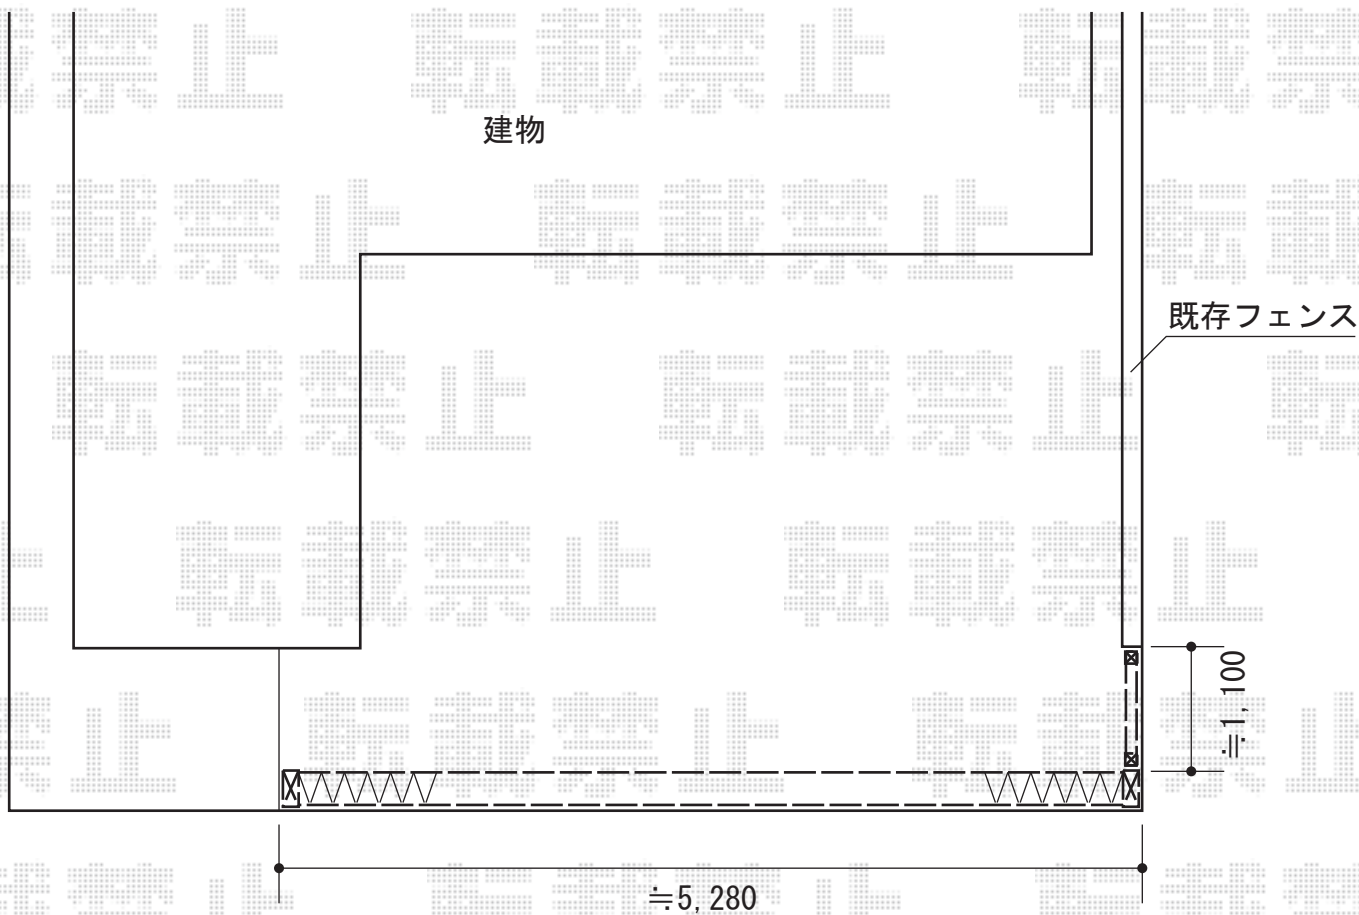

カーゲート+フェンス工事 施工概略図

YKK AP レイオス3型(ペットガード) ノンレール 両開き親子 12-44W
開口幅= 5,464mm
全幅= 5,564mm
たたみ幅= 301+913mm
高さ= 柱 : 1,170mm 扉 : 1,150mm
色 : プラチナステン
キャスター数 : 1+3箇所
落棒数 : 1+3本

LIXIL (TOEX) ハイグリッドフェンスN8型 フリーポールタイプ
本体1枚 (W×H) = (2,000×800mm) (¥6,200) ×1枚
【仮】アルミ型材柱 : T-8 (¥2,900) ×2本
小口キャップ : T-8 (¥400) ×1セット
色 : シャイングレー