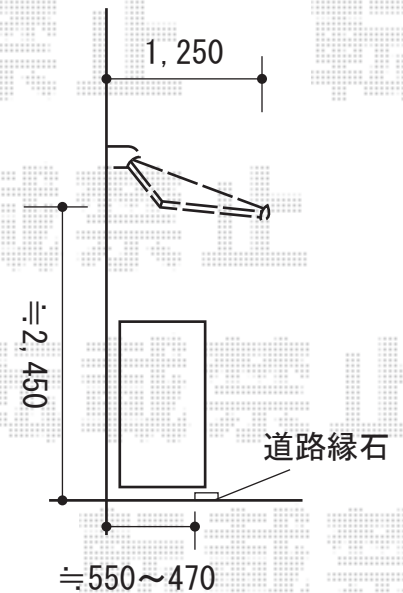

オーニング 施工概略図

LIXIL(トステム) 彩風S型 手動式
 間口= 関東間2.5間 (4,550mm)
 出幅= 1,250mm
 本体色: シャイングレー
 キャンバス色: ポリエステル (レッド)
 駆動: 手動式/外観右駆動
 クランクハンドル: 長さ1,500mm
 追加部材: ベースプレート一式

2015-6-283213

担当者

邑智