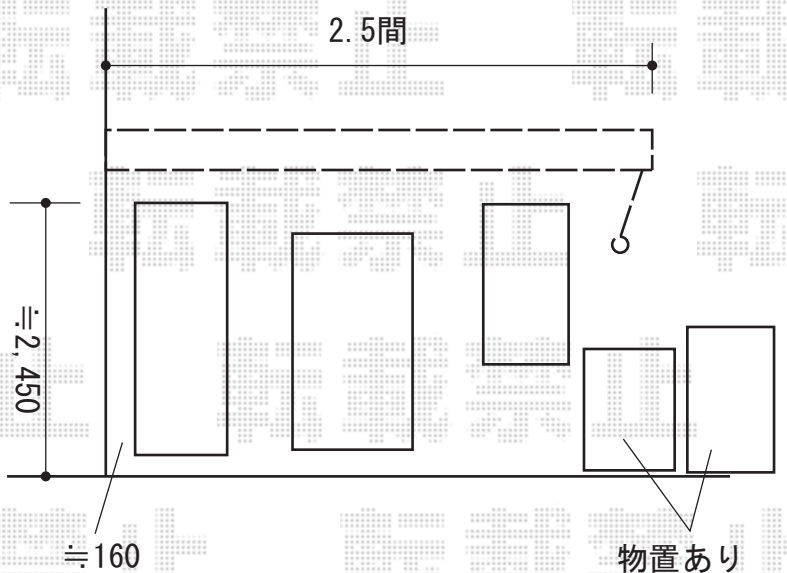

オーニング 施工概略図

LIXIL(トステム) 彩風S型 手動式
 間口= 関東間2.5間 (4,550mm)
 出幅= 1,250mm
 本体色: シャイングレー
 キャンバス色: ポリエステル (レッド)
 駆動: 手動式/外観右駆動
 クランクハンドル: 長さ1,500mm
 追加部材: ベースプレート一式

2015-6-283213

担当者

邑智