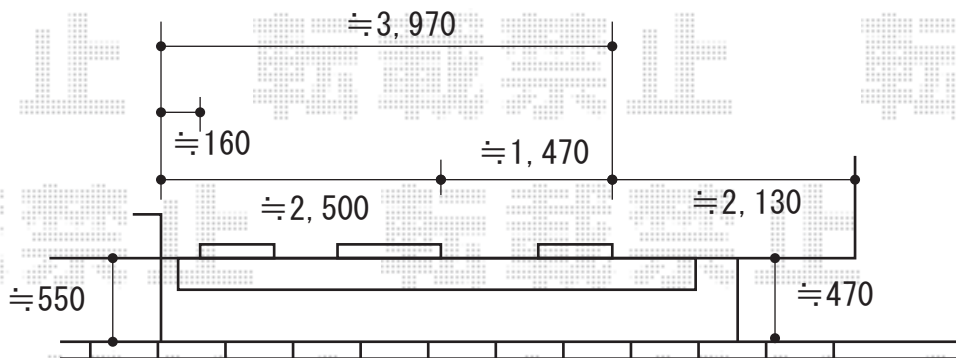

オーニング 施工概略図

LIXIL(トステム) 彩風S型 手動式
 間口= 関東間2.5間 (4,550mm)
 出幅= 1,250mm
 本体色: シャイングレー
 キャンバス色: ポリエステル (レッド)
 駆動: 手動式/外観右駆動
 クランクハンドル: 長さ1,500mm
 追加部材: ベースプレート一式

2015-6-283213

担当者

邑智