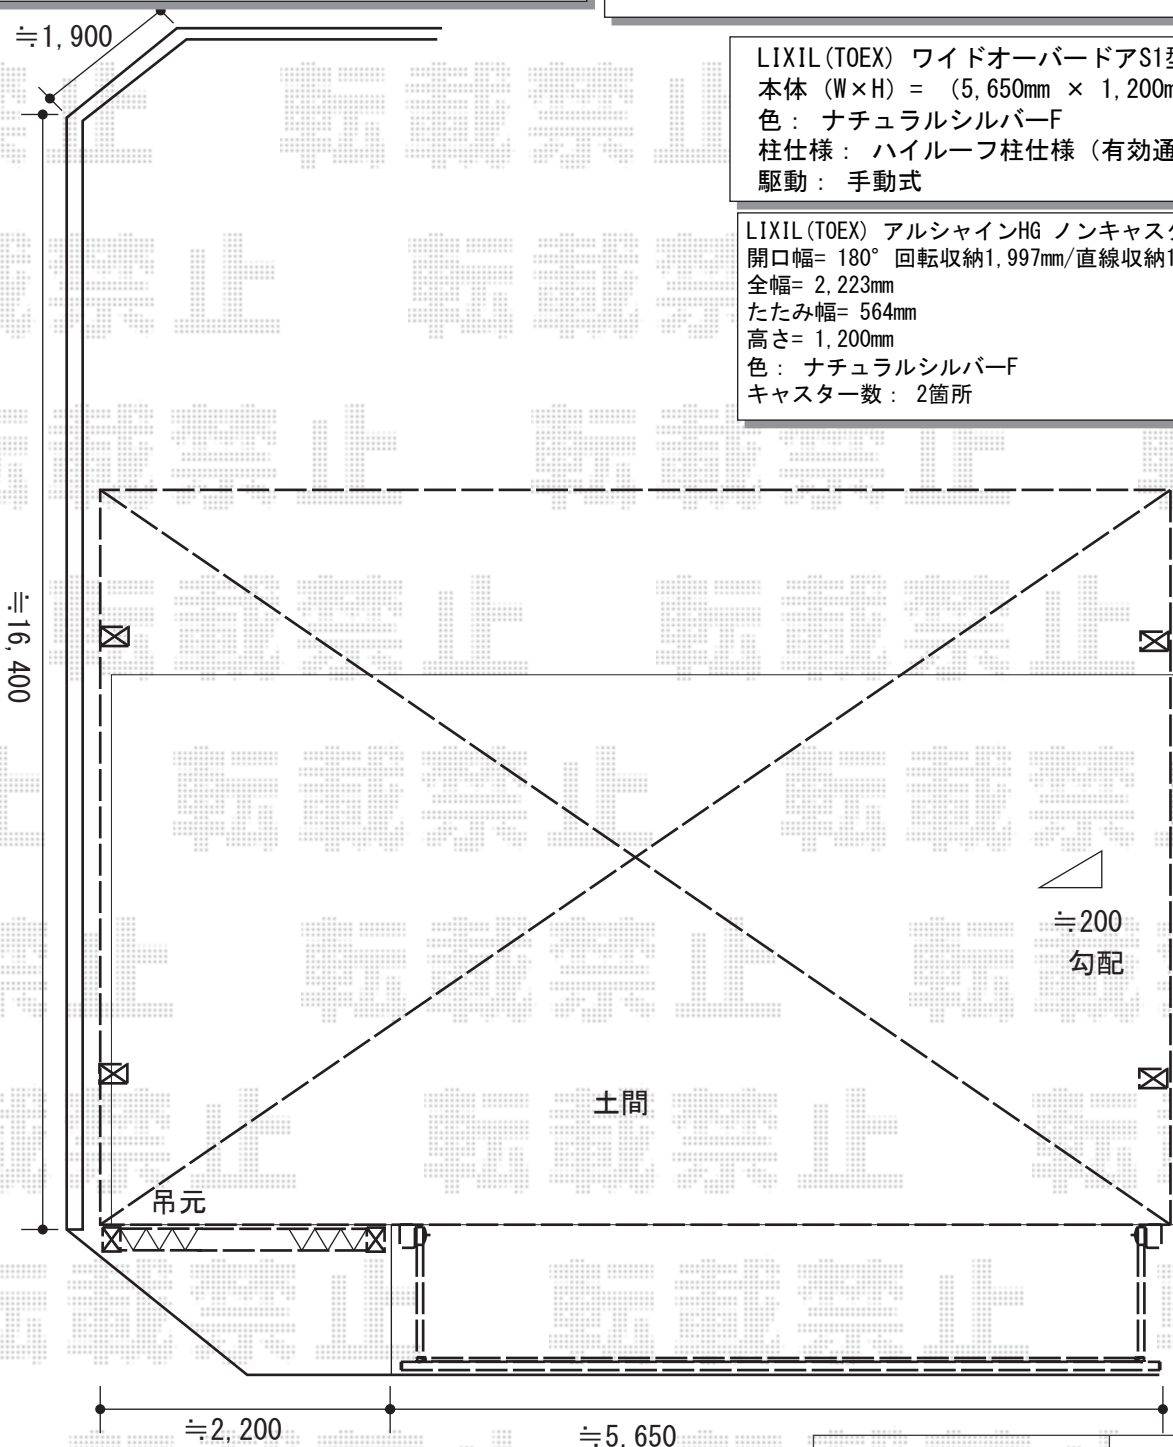

カーポート・カーゲート・フェンス 施工概略図

LIXIL(トステム) テリオスポートIII 900 3台用 角柱4本仕様 積雪~30cm対応
 幅= 7,884mm 奥行= 5,453mm 色: ナチュラルシルバー
 屋根材: スチール折板(ペフ無/t=0.6) ※価格別途
 柱仕様: ロング柱25仕様(有効高 約2,500mm) 横材: 無

タクボ物置 ND-Z2912 J Mr.ストックマンダンディ
 一般型 結露減少型
 間口=2,900mm 奥行=1,222mm
 高さ=2,110mm 色: ジェイドグレー
 屋根タイプ: 結露減少型 耐荷重タイプ: 一般型
 数量: 1台

LIXIL(TOEX) プレスタフェンス 3型 太横桟 フリーポールタイプ
 本体1枚(W×H) = (1,979.5×800mm) ×10枚
 柱仕様: T-8×12本
 部品セット: 12セット
 コーナー継手(出隅用): 1セット
 端部部材: T-8×1
 端部キャップ: 1セット
 色: シャイングレー

LIXIL(TOEX) ワイドオーバードアS1型 手動式
 本体(W×H) = (5,650mm × 1,200mm)
 色: ナチュラルシルバーF
 柱仕様: ハイルーフ柱仕様(有効通過高2,150mm)
 駆動: 手動式

LIXIL(TOEX) アルシャインHG ノンキャスト 片開き 220S
 開口幅= 180° 回転収納1,997mm/直線収納1,570mm
 全幅= 2,223mm
 たたみ幅= 564mm
 高さ= 1,200mm
 色: ナチュラルシルバーF
 キャスター数: 2箇所

2015-6-283235

担当者

酒井