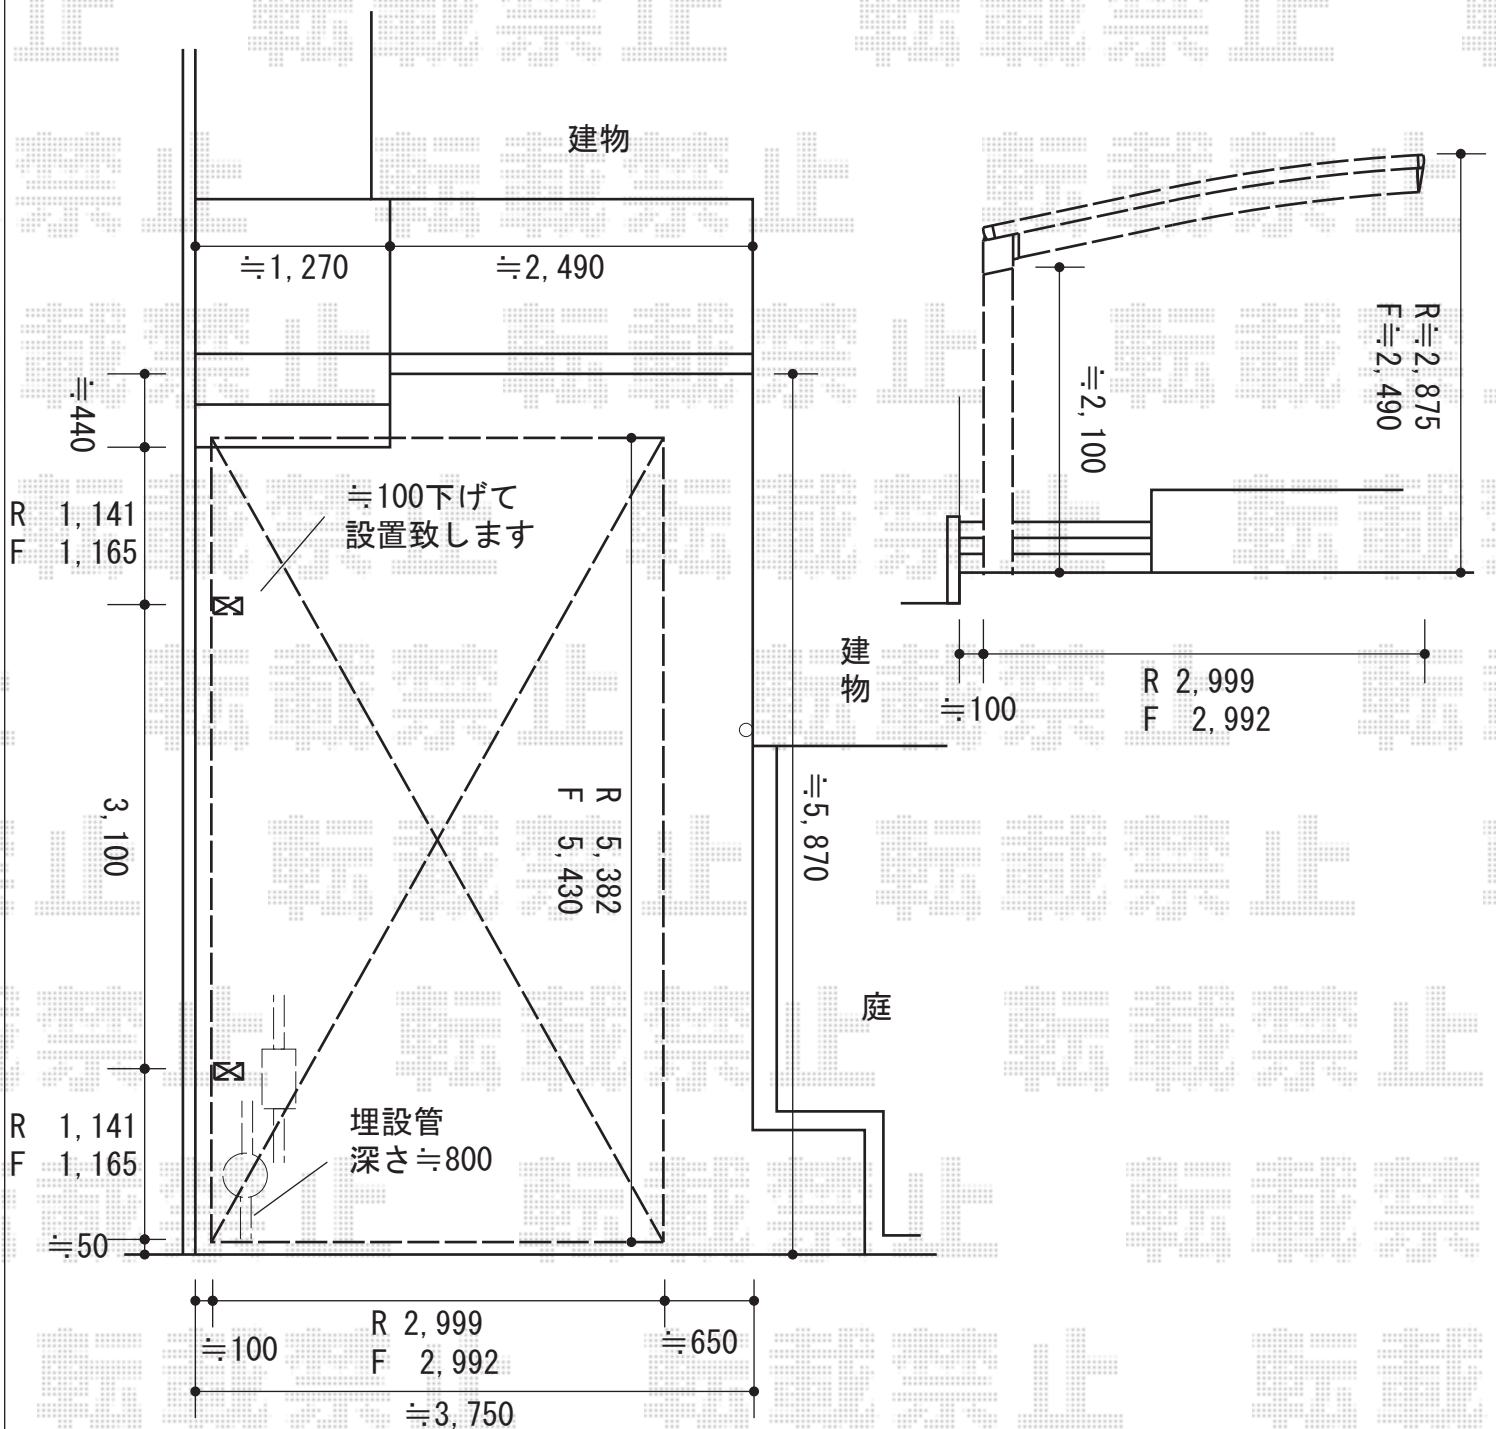

カーポート 施工概略図

LIXIL ネスカF (フラットスタイル) 積雪~20cm対応
 幅= 2,992mm
 奥行= 5,430mm
 色: オータムブラウン
 屋根材: 熱線吸収ポリカーボネート (ブルーマットS・すりガラス調)
 柱仕様: ロング仕様 (有効高 約2,500mm)

2015-6-283296	担当者	酒井
---------------	-----	----