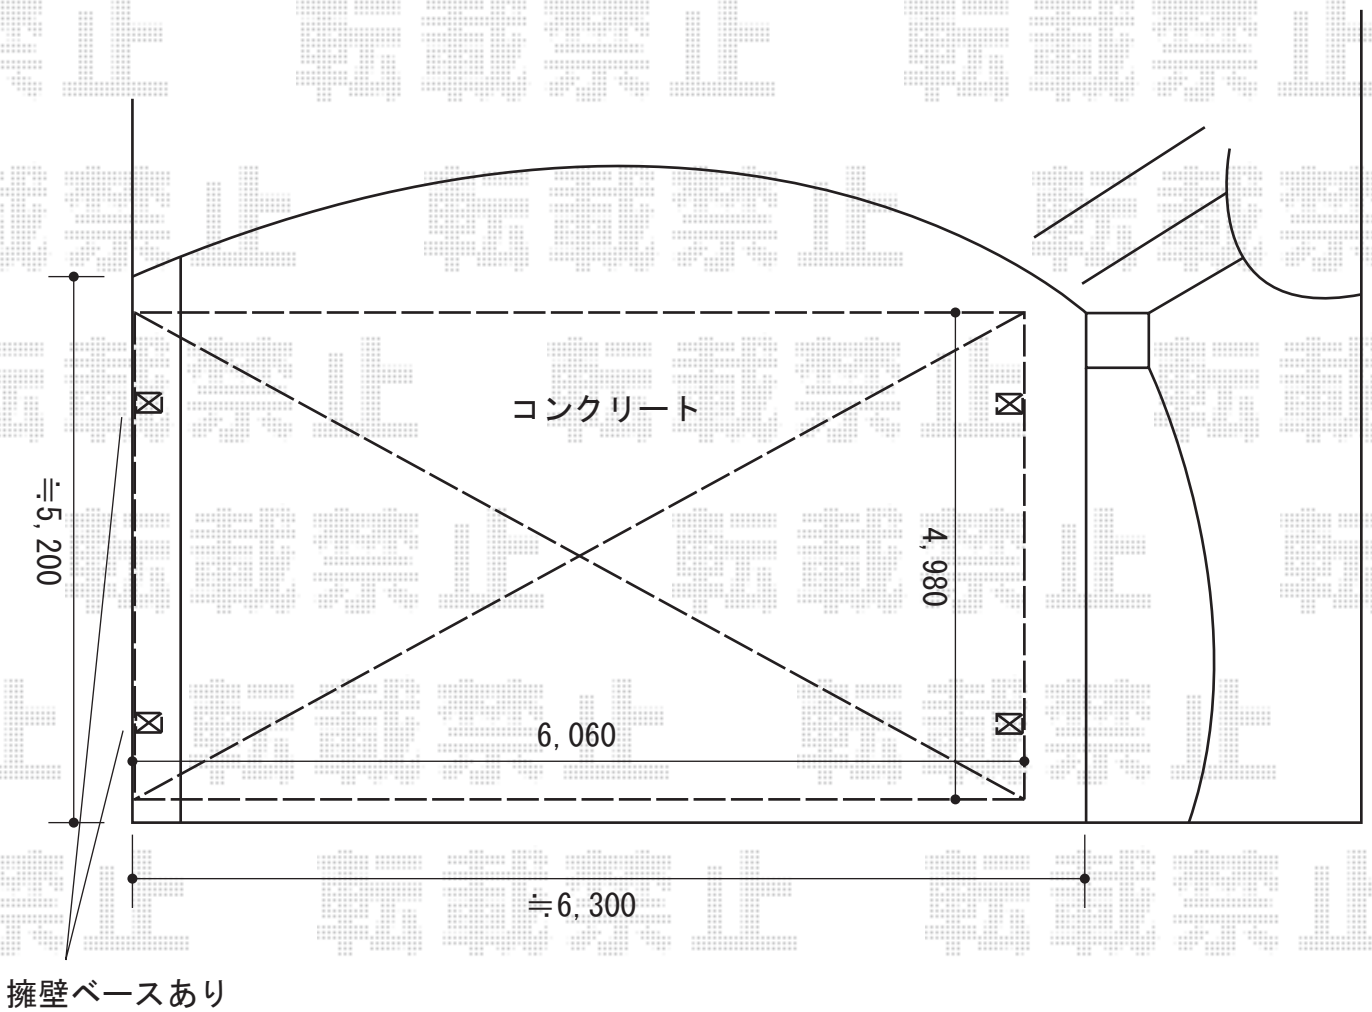

カーポート 施工概略図

LIXIL ネスカR (ラウンドスタイル) ワイド 積雪~20cm対応
幅= 6,060mm
奥行= 4,980mm
色 : ナチュラルシルバー
屋根材 : 熱線吸収ポリカーボネート (クリアマットS・すりガラス調)
柱仕様 : ロング仕様 (有効高 約2,500mm)

2015-6-283297	担当者	赤松
---------------	-----	----